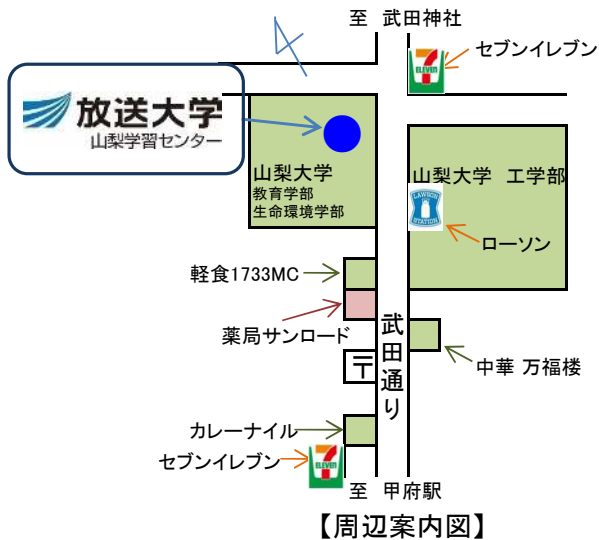

面接授業受講者の皆さまへ

放送大学 山梨学習センター

ご参考までに、山梨学習センター内および周辺の状況について、お知らせします。
昼食や飲物につきましては、なるべく持参されることをお勧めします。周辺にはコンビニがあります。

【1F 玄関入口】

- ◆ 1階学生交流スペースに電子レンジ、ポット(お湯)を備えてあります。
- ◆ 1階学生交流スペースにパソコンを設置してあります。ご自由にご利用ください。

【1F 学生交流スペース】

【1F 多目的室】

- 1階「多目的室」、1・2階「学生交流スペース」を、密にならないよう休憩・昼食等にご利用ください。
- 各自の受講する席で昼食をとることが可能です。