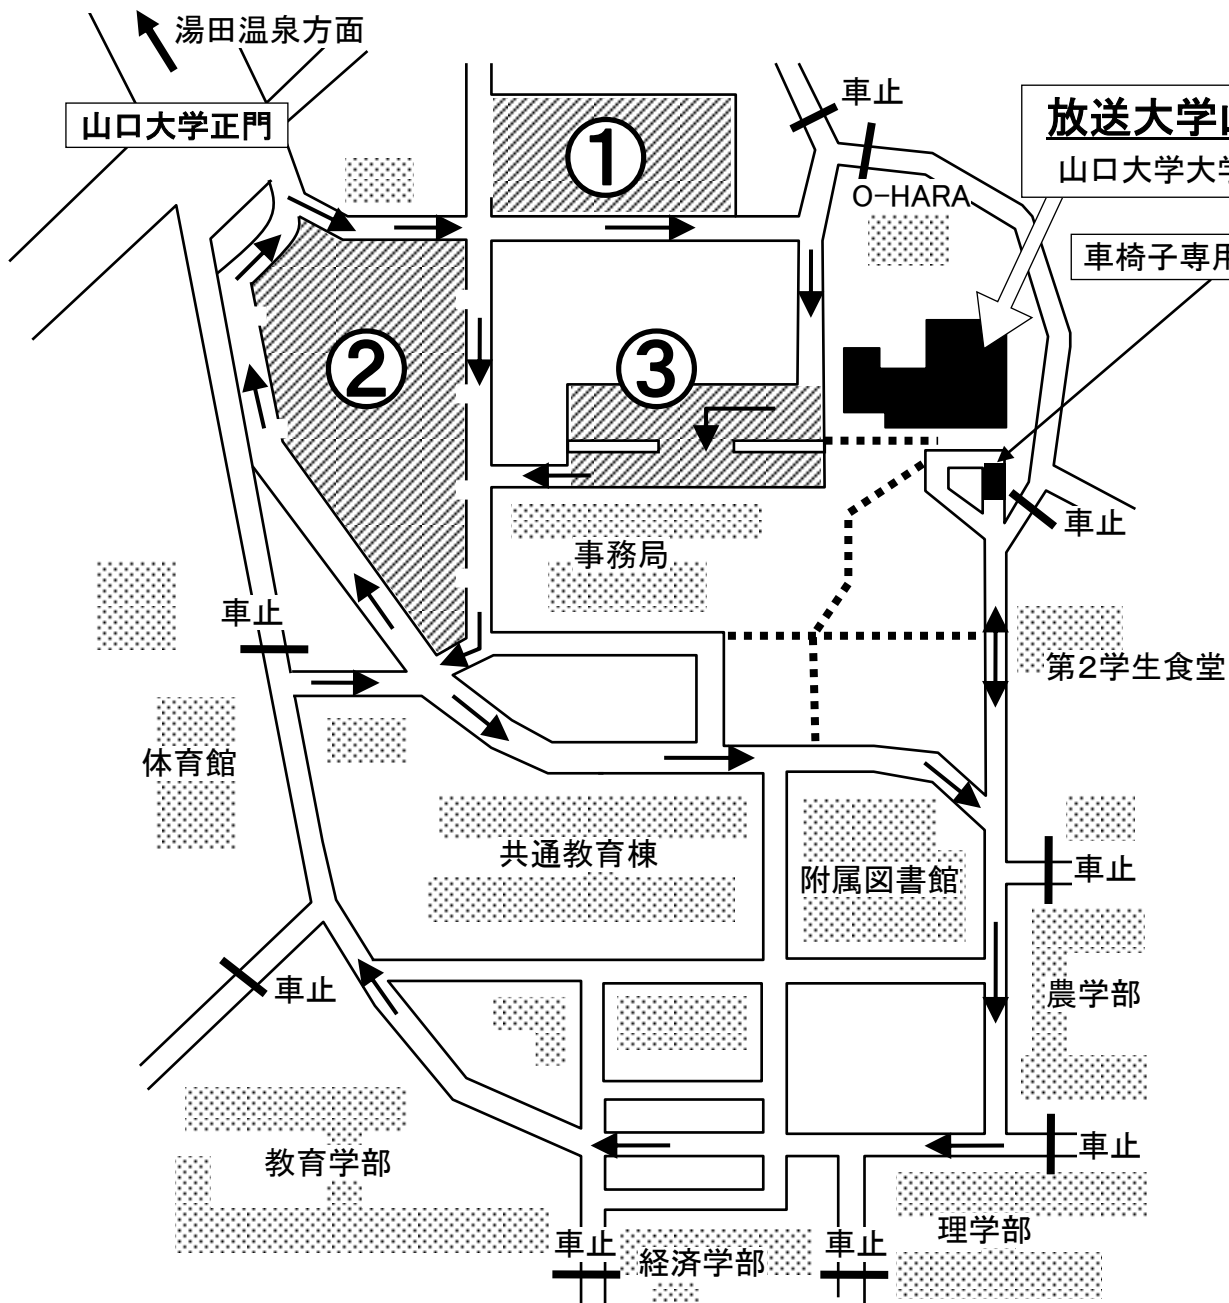

# 山口大学吉田キャンパス構内地図及び駐車場案内

**放送大学山口学習センター**  
山口大学学生会館内(1F)

車椅子専用駐車場

——— 駐 車 場 ———

- ① 仮設駐車場
- ② 正門駐車場(土日のみ利用可)
- ③ 事務局2号館裏駐車場( " )

——— 注 意 事 項 ———

- ◎入構の際、停止を求められた場合は、放送大学を利用する旨申し出てください。
- ◎構内は一方通行となっていますので、注意してください。
- ◎放送大学学生の駐車料金はかかりません。