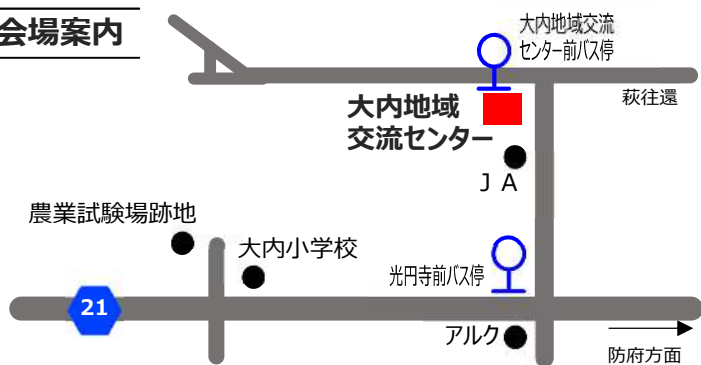

(山口市大内矢田北一丁目 10 番 11 号)

定員

30名 (申込先着順)

講師

西尾 幸一郎

放送大学山口学習センター客員教員  
山口大学教育学部准教授

※写真はイメージです

どなたでも参加できます

親子参加も大歓迎!

主

催

山口市教育委員会社会教育課  
放送大学山口学習センター

お申込み・お問合せ先

大内地域交流センター  
TEL : 083-927-0473  
FAX : 083-927-0475

※TEL 又は右の二次元コードからお申込みください

会場案内