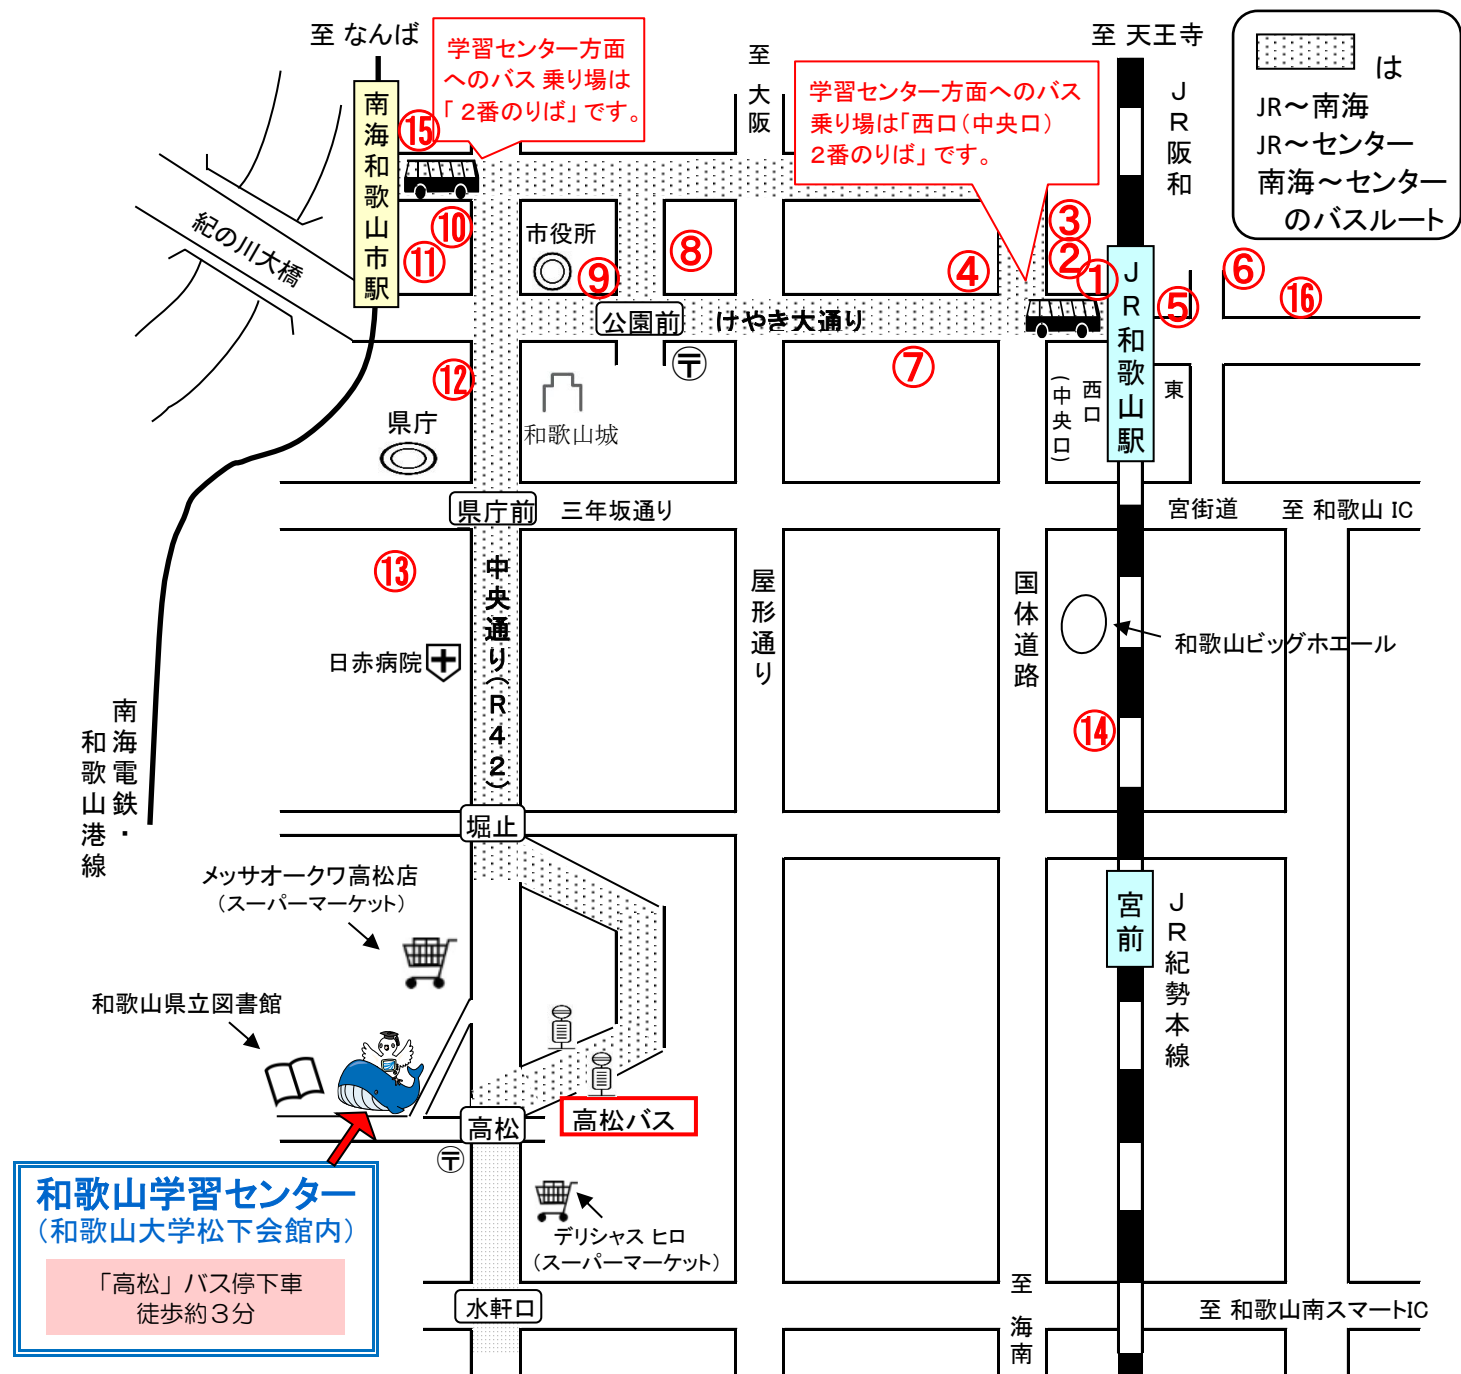

和歌山学習センター一周辺 主要宿泊施設一覽

	ホテル名	電話番号	住所	備考
①	ホテルグランヴィア和歌山	073-425-3333	和歌山市友田町5-18	JR和歌山駅(西口)より徒歩2分 学習センターへはJR和歌山駅バス停よりバスで約20分
②	コンフォートホテル和歌山	073-426-8911	和歌山市友田町5-34-1	JR和歌山駅(西口)より徒歩2分 学習センターへはJR和歌山駅バス停よりバスで約20分
③	シティイン 和歌山	073-423-2366	和歌山市吉田432	JR和歌山駅(西口)より徒歩5分 学習センターへはJR和歌山駅バス停よりバスで約20分
④	サンホテル和歌山	073-421-5911	和歌山市友田町4-75	JR和歌山駅(西口)より徒歩約3分 学習センターへはJR和歌山駅バス停よりバスで約20分
⑤	和歌山アーバンホテル	073-475-1088	和歌山市黒田1-2-17	JR和歌山駅東口より徒歩2分 学習センターへはJR和歌山駅バス停(西口)よりバスで約20分
⑥	東横イン JR和歌山駅東口	073-476-1045	和歌山市黒田2-1-7	JR和歌山駅東口より徒歩4分 学習センターへはJR和歌山駅バス停(西口)よりバスで約20分
⑦	ドリーミンPREMIUM和歌山	073-402-5489	和歌山市美園町3-36	JR和歌山駅(西口)より徒歩5分 学習センターへは新内バス停よりバスで約20分
⑧	アパホテル和歌山	073-431-7111	和歌山市本町2-36-1	JR和歌山駅・和歌山市駅よりバスで「本町3丁目」下車、 徒歩すぐ 学習センターへは本町3丁目バス停よりバスで約15分
⑨	ダイワロイネットホテル和歌山	073-435-0055	和歌山市七番丁26-1	JR和歌山駅・和歌山市駅よりバスで「公園前」下車、徒歩1分 学習センターへは公園前バス停よりバスで約15分
⑩	和歌山第1富士ホテル	073-431-3351	和歌山市元博労町5	南海和歌山市駅より徒歩3分 学習センターへは和歌山市駅バス停よりバスで約20分
⑪	和歌山第2富士ホテル	073-431-3352	和歌山市湊紺屋町1-20	南海和歌山市駅より徒歩3分 学習センターへは和歌山市駅バス停よりバスで約20分
⑫	スマイルホテル和歌山	073-432-0109	和歌山市南汀丁18	JR和歌山駅・和歌山市駅よりバスで「市役所前」下車、徒歩3分 学習センターへは市役所前バス停よりバスで約10分
⑬	アパローム紀の国	073-436-1200	和歌山市湊通丁北2-1-2	JR和歌山駅・和歌山市駅よりバスで「県庁前」下車、徒歩3分 学習センターへは県庁前バス停よりバスで約10分
⑭	ホテルランドマーク和歌山	073-422-1200	和歌山市手平2-1-12 和歌山ビッグ愛10F・11F	JR和歌山駅・和歌山市駅よりバスで「北出島」下車、徒歩3分 学習センターへは北出島バス停よりバスで約25分
⑮	カンデオホテルズ南海和歌山	0120-547-511	和歌山市東蔵前丁39 キーノ和歌山	和歌山市駅すぐ 学習センターへは和歌山市駅バス停よりバスで約20分
⑯	ホテルルートインGrand 和歌山駅東口	050-5211-5773	和歌山市黒田2-2-34	JR和歌山駅東口より徒歩4分 学習センターへはJR和歌山駅バス停(西口)よりバスで約20分