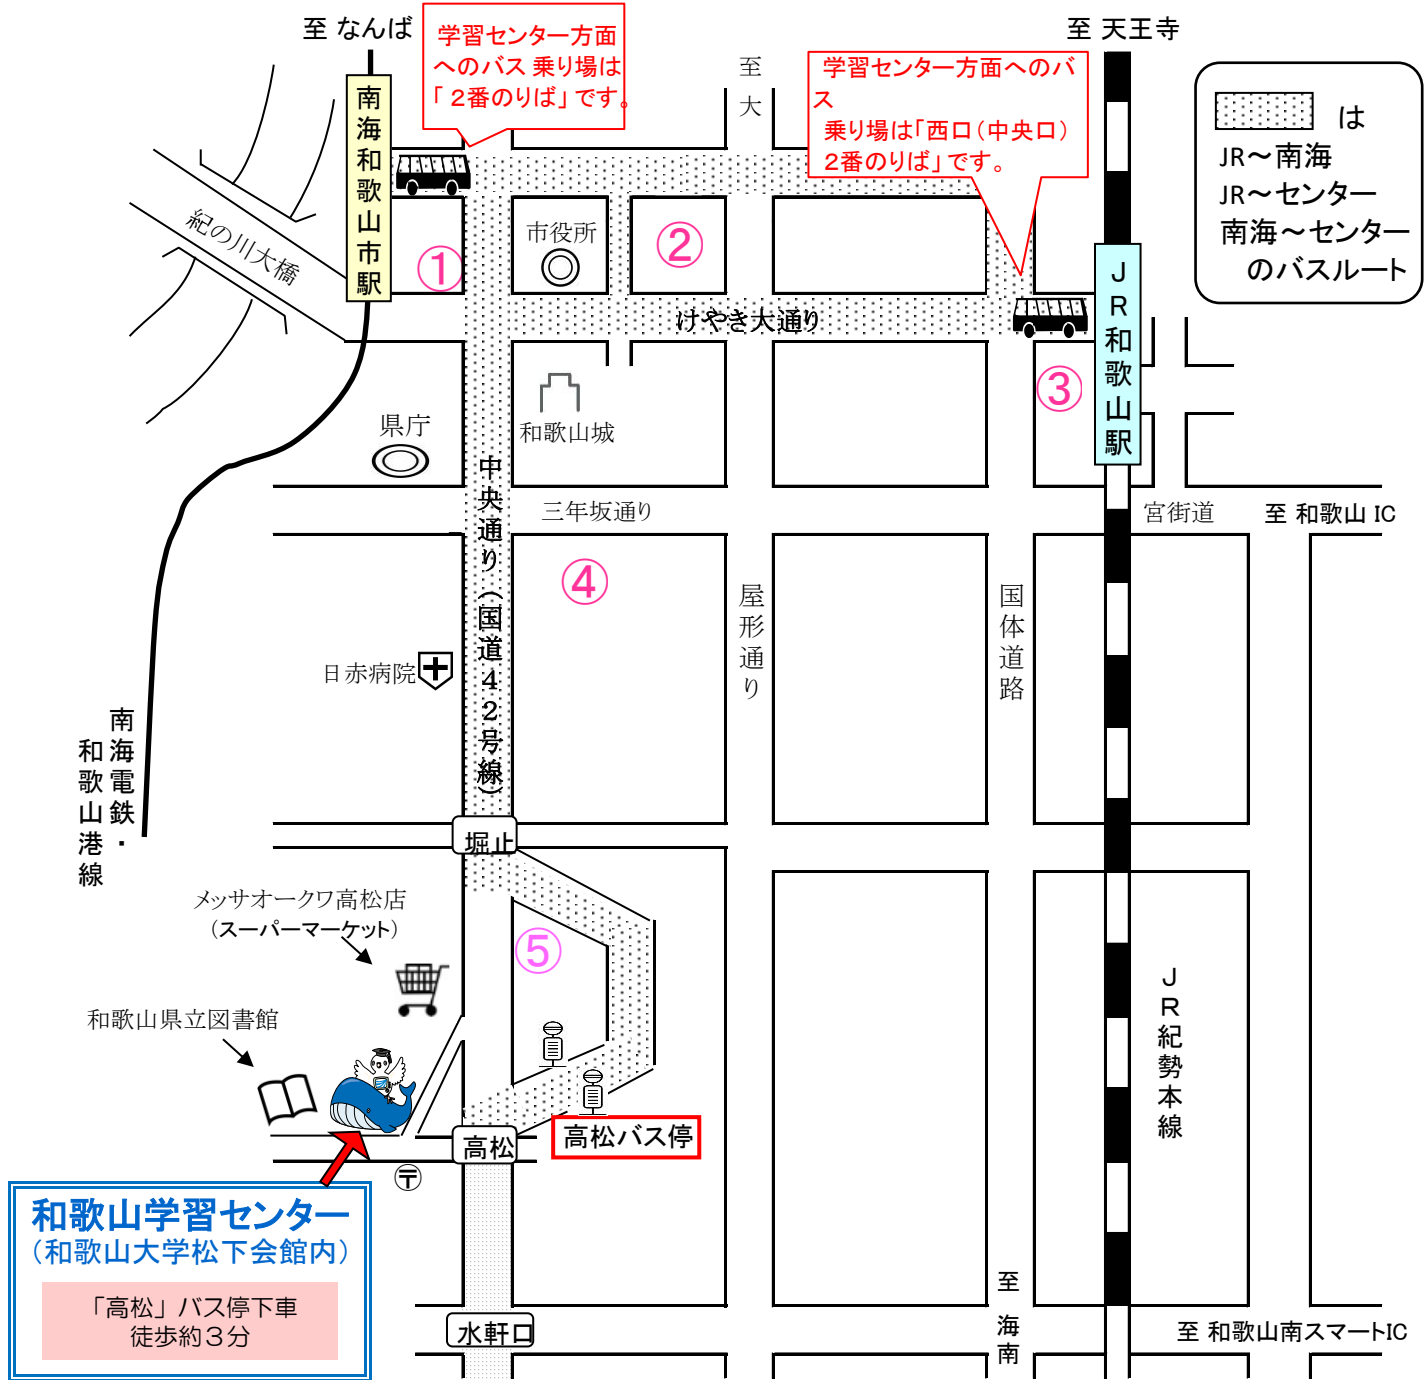

和歌山学習センター周辺 一時預かり保育サービス

①	和歌山市 ファミリー・サポート・センター	073-424-3770	火～日	和歌山市小人町29 あいあいセンター5階
			9～17時	最寄バス停: 市役所前・城北橋・小人町
②	キッズステーション	073-402-0727	月・水・木・金・日	和歌山市匠町29 中ぶらくり丁内
			11～16時	最寄バス停: 本町2丁目
③	わかば♪	073-428-2411	火～土	和歌山市田中町2丁目18-1 CAPビル2階
			10～15時	最寄バス停: JR和歌山駅
④	広瀬幼保園	073-425-7887	月～金	和歌山市片岡町1丁目2
			8～17時	最寄バス停: 岡山丁
⑤	NPO法人 WACわかやま ポピンズ	073-435-4555	月・火・木・金・土	和歌山市西高松1丁目1-26 高松A・Tビル3階
			11～16時	最寄バス停: 高松北
各公立保育所、こども園		和歌山市役所にて申し込み受付を行っています。 ※他の公立保育所・私立保育所(園)・認定 福祉局 こども未来部 保育こども園課: 073-435-1064 こども園も紹介していただけます。		