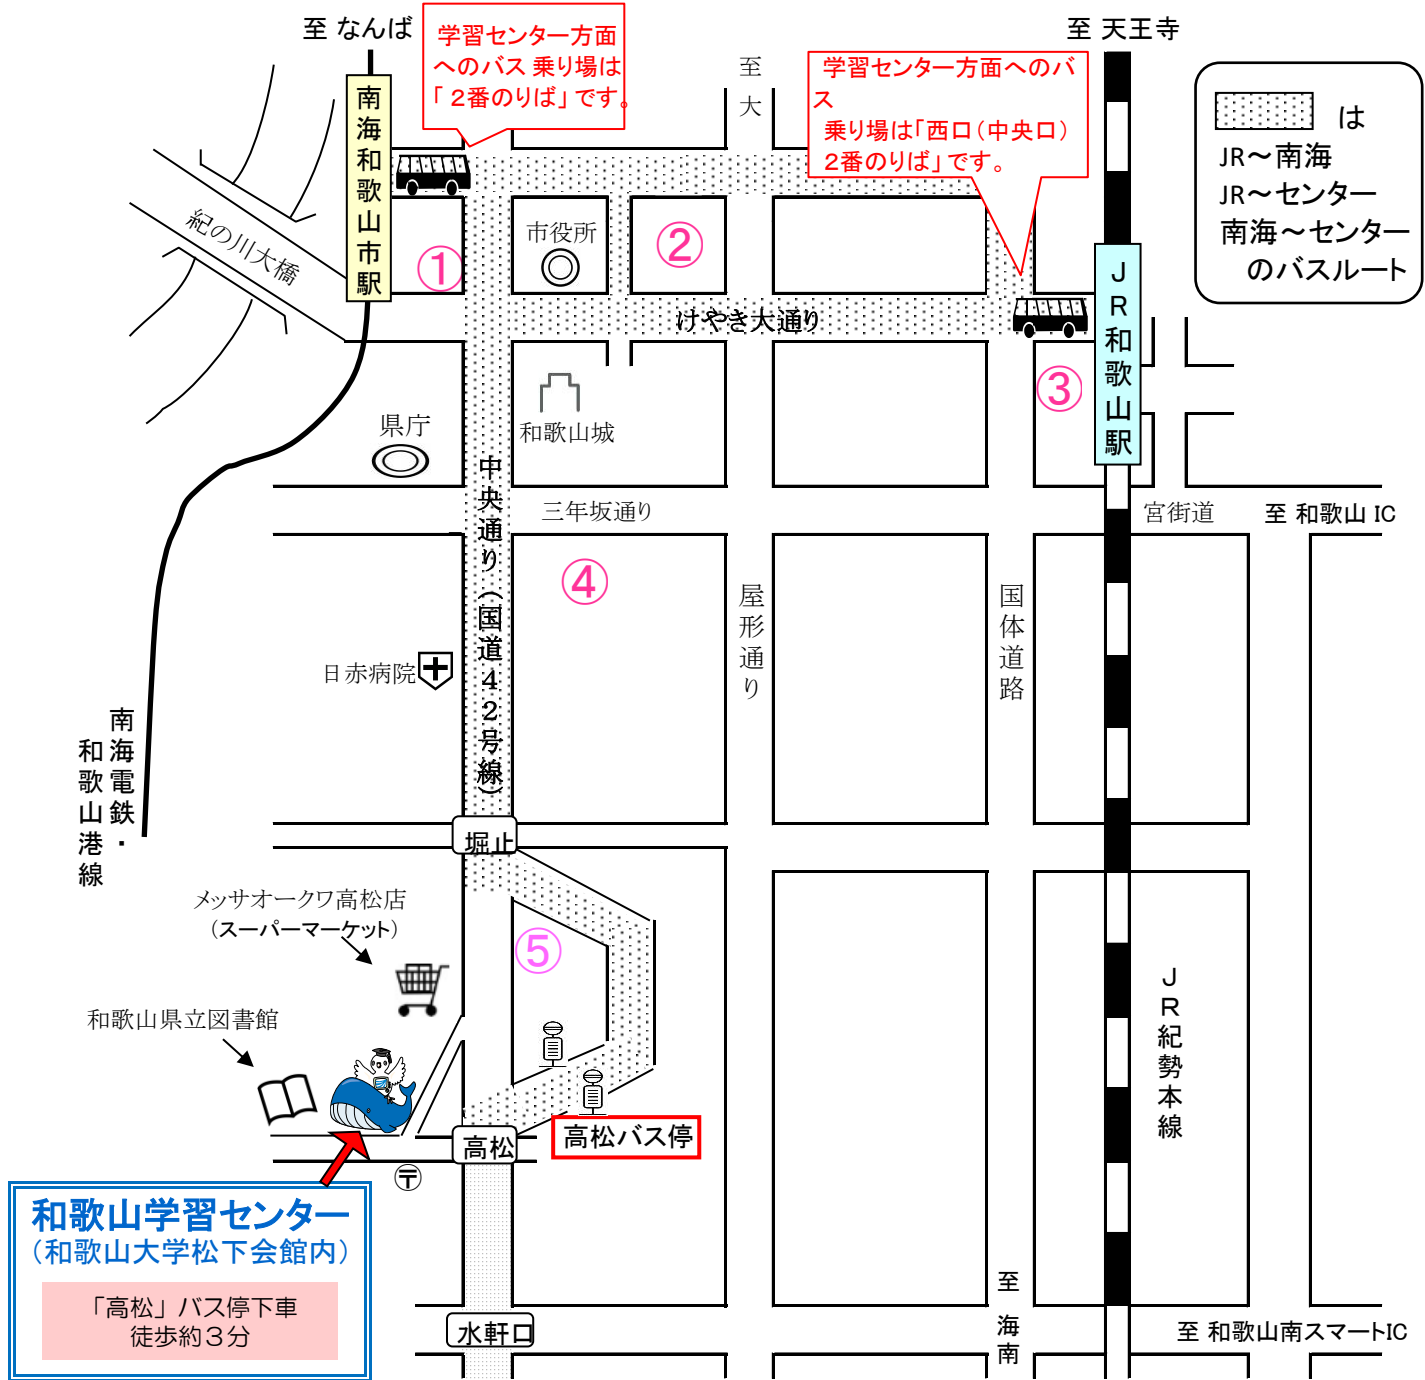

和歌山学習センター周辺 一時預かり保育サービス

①	和歌山市 ファミリー・サポート・センター	073-424-3770	火～日	和歌山市小人町29 あいあいセンター5階 最寄バス停: 市役所前・城北橋・小人町
			9～17時	
②	キッズステーション	073-402-0727	月・水・木・金・日	和歌山市匠町29 中ぶらくり丁内 最寄バス停: 本町2丁目
			11～16時	
③	わかば♪	073-428-2411	水～日	和歌山市美園町5丁目9-1 最寄バス停: JR和歌山駅
			11～16時	
④	広瀬幼稚園	073-425-7887	月～土	和歌山市片岡町1丁目2 最寄バス停: 岡山丁
			7時半～19時 土曜は13時まで	
⑤	NPO法人 WACわかやまポピンズ	073-435-4555	月・火・木・金・土	和歌山市西高松1丁目1-26 高松A・Tビル3階 最寄バス停: 高松北
			11～16時	
各公立保育所、こども園		和歌山市役所にて申し込み受付を行っています。 ※他の公立保育所・私立保育所(園)・認定福祉局 こども未来部 保育こども園課: 073-435-1064 こども園も紹介していただけます。		