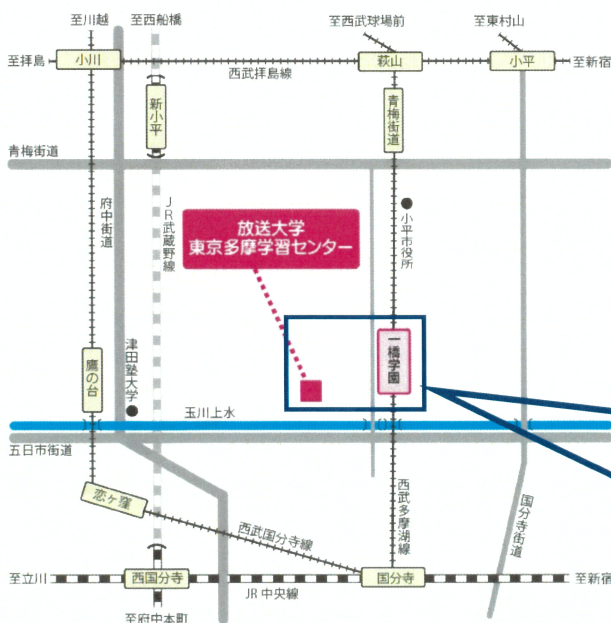

◆ 駐車場はありません。公共交通機関のご利用をお願いいたします。

主催：放送大学東京多摩学習センター
後援：小平市教育委員会

一橋大学小平国際キャンパス内
国際共同教育センター
(このロマネスク風の建物)
3階・4階が
放送大学東京多摩学習センターです。
※1階・2階は一橋大学のフロアです。

放送大学は全国に57の学習センターがあり、
どの学習センターも利用できます。
東京多摩学習センターもその1つです。

東京多摩SCウェブサイト

開所時間[open] 9:30~17:30
(図書・視聴学習室は10:30~17:30)
閉所日[close] 毎週月曜日・祝日

駐車場はありません。
公共交通機関のご利用をお願いいたします。