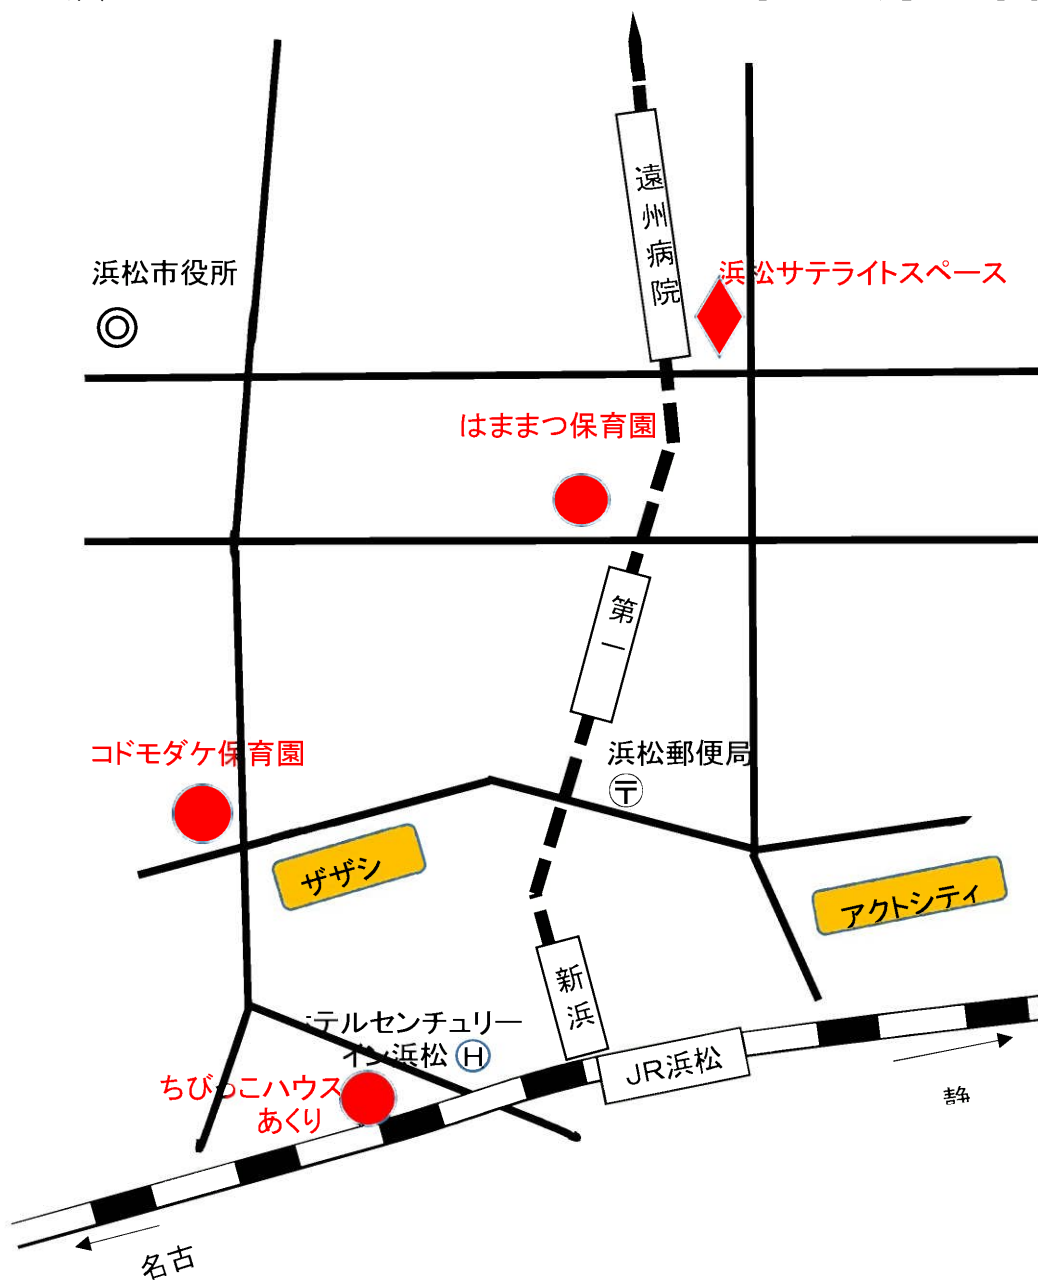

静岡学習センター周辺の一時保育対応可能な保育園

施設名	住所	電話番号
芙蓉台保育園	三島市芙蓉台2-3-17	055-987-7922
加茂保育園	三島市加茂24-7	055-972-0332
恵明コスモス保育園	三島市谷田1629-38	055-973-7778
恵明キッズサクラビレッジ	三島市文教町2-28-6	055-943-6878

※ 単位認定試験等の際に、必要に応じてご利用ください。(学習センターでお預かりはできません)

※ 料金、利用条件等については、必ず利用前に各自で直接施設までお問い合わせください。
 該当年齢クラスが満所などの理由で預けられない場合もあります。

浜松サテライトスペース周辺の一時保育対応可能な保育園

施設名	住所	電話番号
はままつ保育園	浜松市中区田町231-14	053-453-1717
コドモダケ保育園	浜松市中区伝馬町311-7	053-459-3614
ちびっこハウスあくり	浜松市中区海老塚町2-8	053-413-5888