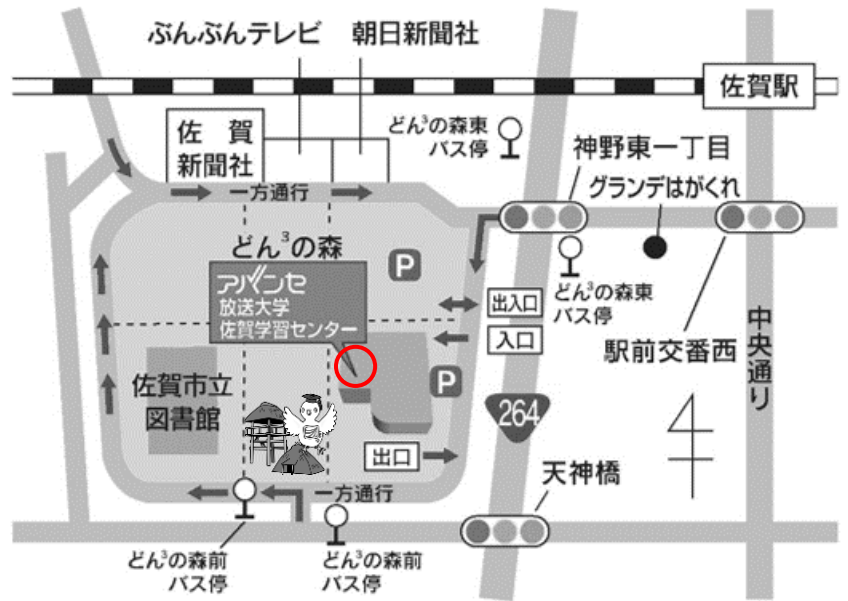

● 放送大学佐賀学習センター 地図

●JR 佐賀駅から徒歩で 10 分

JR 佐賀駅の南口から駅前中央通を南に 200 メートルほど進み「駅前交番西」交差点を右折、そのまま 400 メートルほど進み「神野東一丁目」(国道 264 号線が交差)付近で左前前方にアバンセ(薄いピンク色の 4 階建)が見えます。

●JR 佐賀駅からバスで

佐賀駅バスセンター2番乗り場から行先番号 58 番「中折・クレオパーク鍋島」又は 59 番「鍋島駅・医療センター」行き(およそ 30 分間隔で運行、所要時間 5 分程度)に乗車し、「どん3の森前」バス停で下車してください。どん3の森の緑地帯にアバンセ(薄いピンク色の 4 階建)が見えます。

●タクシー

JR 佐賀駅南口乗り場から約 5 分

●Googleマップ (佐賀駅~放送大学)

<https://goo.gl/maps/xUVE89Q6RbPrU2t39>