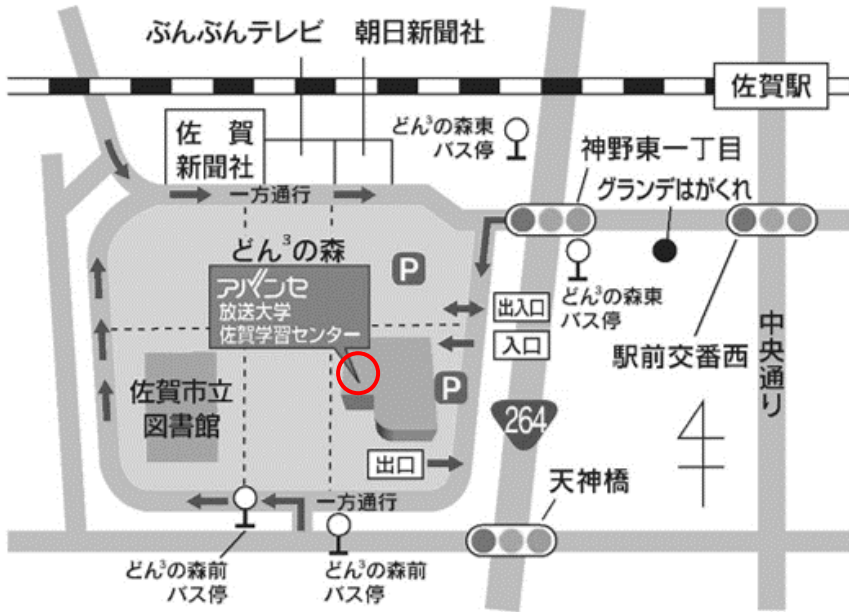

● 佐賀学習センター地図

●JR 佐賀駅から徒歩で 10 分

JR 佐賀駅の南口から駅前中央通を南に 200 メートルほど進み「駅前交番西」交差点を右折、そのまま 400 メートルほど進み「神野東一丁目」（国道 264 号線が交差）付近で左前前方にアバンセ（薄いピンク色の 4 階建）が見えます。

●JR 佐賀駅からバスで

佐賀駅バスセンター2 番乗り場から行先番号 58 番「中折・クレオパーク鍋島」又は 59 番「鍋島駅・医療センター」行き（およそ 30 分間隔で運行、所要時間 5 分程度）に乗車し、「どん3の森前」バス停で下車してください。どん3の森の緑地帯にアバンセ（薄いピンク色の 4 階建）が見えます。

●タクシー

JR 佐賀駅南口乗り場から約 5 分

放送大学佐賀学習センター（アバンセ 4 階）
 TEL (0952) 22-3308 FAX (0952) 22-3398
 〒840-0815 佐賀市天神三丁目 2-11
 saga-sc@ouj.ac.jp
<https://www.sc.ouj.ac.jp/center/saga/>

● 佐賀学習センター宿泊先一覧

- ① 佐賀ワシントンホテルプラザ
住所：佐賀市駅前中央 1-164 TEL：0952-25-1111
- ② ホテルルートイン佐賀駅前
住所：佐賀市駅前中央 1-9-50 TEL：0952-27-7115
- ③ 佐賀東横イン
住所：佐賀市駅前中央 1-10-36 TEL：0952-23-1045
- ④ コンフォートホテル佐賀
住所：佐賀市駅前中央 1-14-38 TEL：0952-36-6311
- ⑤ アバホテル佐賀駅前中央
住所：佐賀市駅前中央 2-6-14 TEL：0952-36-5111
- ⑥ グランデはがくれ
住所：佐賀市天神 2-1-36 TEL：0952-25-2212
- ⑦ サガシティホテル
住所：佐賀市駅前中央 1-7-31 TEL：0952-40-0100
- ⑧ ビジネスホテルサンシティ 1 号館
住所：佐賀市神野東 2-1-11 TEL：0952-31-8888
- ⑨ ビジネスホテルサンシティ 2 号館
住所：佐賀市神野東 4-1-33 TEL：0952-31-9999
- ホテルニューオータニ佐賀
住所：佐賀市与賀町 1-2 TEL：0952-23-1111