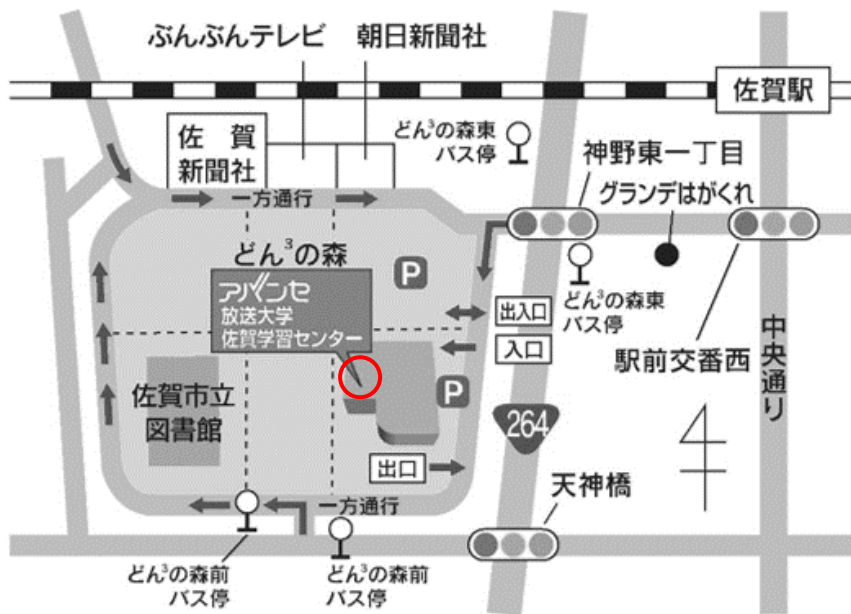

● 佐賀学習センター地図

●JR 佐賀駅から徒歩で 10 分
JR 佐賀駅の南口から駅前中央通を南に 200 メートルほど進み「駅前交番西」交差点を右折、そのまま 400 メートルほど進み「神野東一丁目」（国道 264 号線が交差）付近で左前前方にアバンセ（薄いピンク色の 4 階建）が見えます。

●JR 佐賀駅からバスで
佐賀駅バスセンター 4 番乗り場から行先番号 58 番「中折・クレオパーク鍋島」又は 59 番「鍋島駅北・クレオパーク鍋島」行き（およそ 30 分間隔で運行、所要時間 5 分程度）に乗車し、「どん3の森前」バス停で下車してください。どん3の森の緑地帯にアバンセ（薄いピンク色の 4 階建）が見えます。

●タクシー
JR 佐賀駅南口乗り場から約 5 分

放送大学佐賀学習センター（アバンセ 4 階）
TEL (0952) 22-3308 FAX (0952) 22-3398
〒840-0815 佐賀市天神三丁目 2-11
saga-sc@ouj.ac.jp
<https://www.sc.ouj.ac.jp/center/saga/>

● 佐賀学習センター周辺の宿泊先一覧

- **アパホテル佐賀駅南口**（徒歩 11 分）
住所：佐賀市駅前中央 1-164
TEL：0952-25-1111
- **サガシティホテル**（徒歩 7 分）
住所：佐賀市駅前中央 1-7-31
TEL：0952-40-0100
- **ホテルルートイン佐賀駅前**（徒歩 9 分）
住所：佐賀市駅前中央 1-9-50
TEL：0952-27-7115
- **ビジネスホテルサンシティ 1 号館**（徒歩 11 分）
住所：佐賀市神野東 2-1-11
TEL：0952-31-8888
- **東横イン佐賀駅前**（徒歩 9 分）
住所：佐賀市駅前中央 1-10-36
TEL：0952-23-1045
- **ビジネスホテルサンシティ 2 号館**（徒歩 16 分）
住所：佐賀市神野東 4-1-33
TEL：0952-31-9999
- **コンフォートホテル佐賀**（徒歩 10 分）
住所：佐賀市駅前中央 1-14-38
TEL：0952-36-6311
- **ホテルニューオータニ佐賀**（徒歩 18 分）
住所：佐賀市与賀町 1-2
TEL：0952-23-1111
- **アパホテル佐賀駅前中央**（徒歩 14 分）
住所：佐賀市駅前中央 2-6-14
TEL：0952-36-5111
- **ホテルグランデはがくれ**（徒歩 6 分）
住所：佐賀市天神 2-1-36
TEL：0952-25-2212