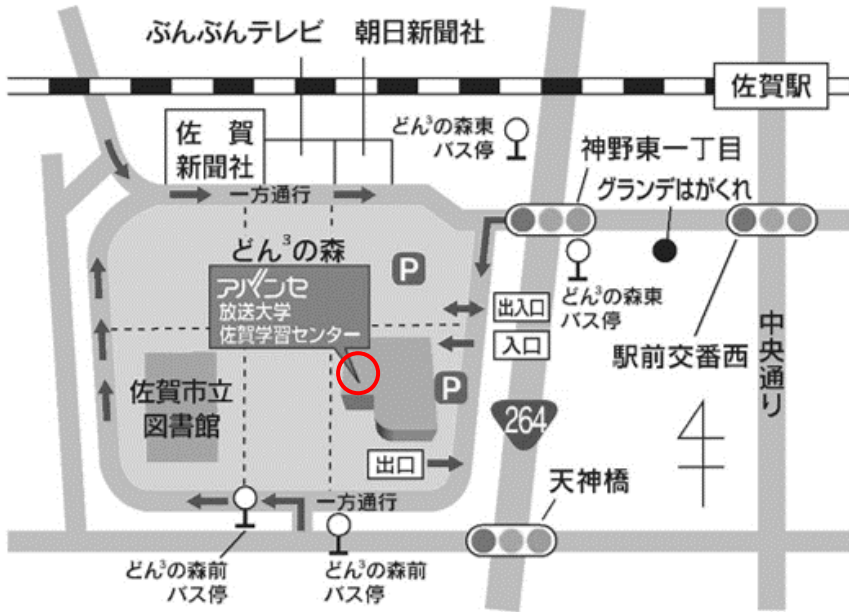

● 佐賀学習センター地図

●JR 佐賀駅から徒歩で 10 分
JR 佐賀駅の南口から駅前中央通を南に 200 メートルほど進み「駅前交番西」交差点を右折、そのまま 400 メートルほど進み「神野東一丁目」（国道 264 号線が交差）付近で左前前方にアバンセ（薄いピンク色の 4 階建）が見えます。

●JR 佐賀駅からバスで
佐賀駅バスセンター4番乗り場から行先番号 58 番「中折・クレオパーク鍋島」又は 59 番「鍋島駅・医療センター」行き（およそ 30 分間隔で運行、所要時間 5 分程度）に乗車し、「どん3の森前」バス停で下車してください。どん3の森の緑地帯にアバンセ（薄いピンク色の 4 階建）が見えます。

●タクシー
JR 佐賀駅南口乗り場から約 5 分

放送大学佐賀学習センター（アバンセ 4 階）
TEL (0952) 22-3308 FAX (0952) 22-3398
〒840-0815 佐賀市天神三丁目 2-11
saga-sc@ouj.ac.jp
<https://www.sc.ouj.ac.jp/center/saga/>

● 佐賀学習センター宿泊先一覧

- ① アバホテル佐賀駅南口
住所：佐賀市駅前中央 1-164 TEL：0952-25-1111
- ② ホテルルートイン佐賀駅前
住所：佐賀市駅前中央 1-9-50 TEL：0952-27-7115
- ③ 東横イン佐賀駅前
住所：佐賀市駅前中央 1-10-36 TEL：0952-23-1045
- ④ コンフォートホテル佐賀
住所：佐賀市駅前中央 1-14-38 TEL：0952-36-6311
- ⑤ アバホテル佐賀駅前中央※療養施設の為予約不可（2022年8月現在）
住所：佐賀市駅前中央 2-6-14 TEL：0952-36-5111
- ⑥ ホテルグランデはがくれ
住所：佐賀市天神 2-1-36 TEL：0952-25-2212
- ⑦ サガシティホテル
住所：佐賀市駅前中央 1-7-31 TEL：0952-40-0100
- ⑧ ビジネスホテルサンシティ 1 号館
住所：佐賀市神野東 2-1-11 TEL：0952-31-8888
- ⑨ ビジネスホテルサンシティ 2 号館
住所：佐賀市神野東 4-1-33 TEL：0952-31-9999
- ホテルニューオータニ佐賀
住所：佐賀市与賀町 1-2 TEL：0952-23-1111