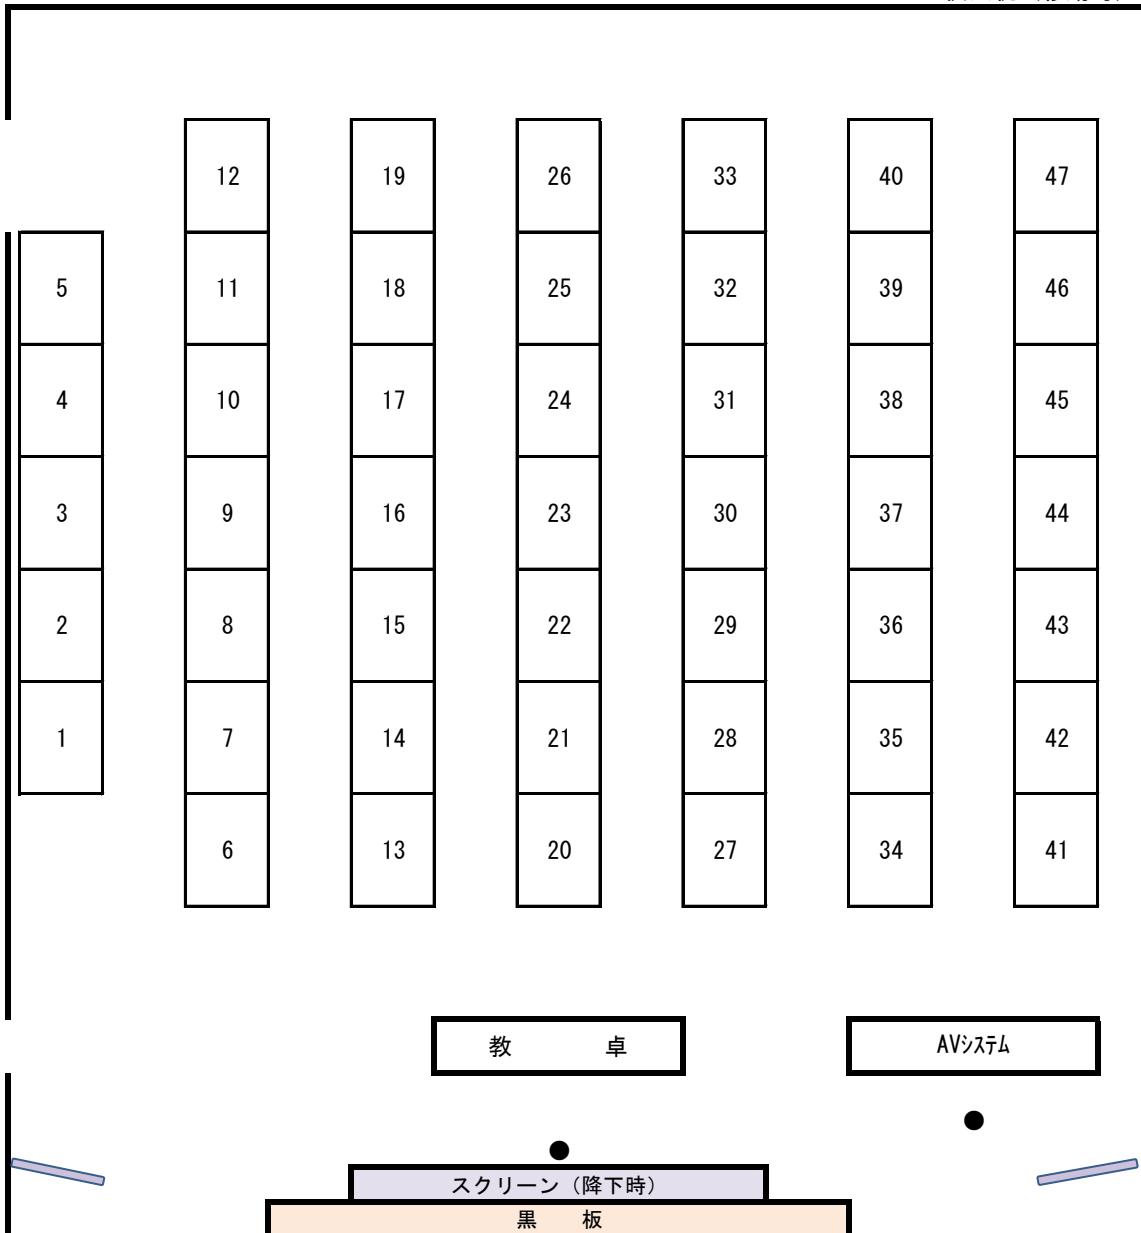

第3講義室レイアウト

個人机 (移動可)

天つり液晶テレビモニタ (※スクリーンと同じものを投影)