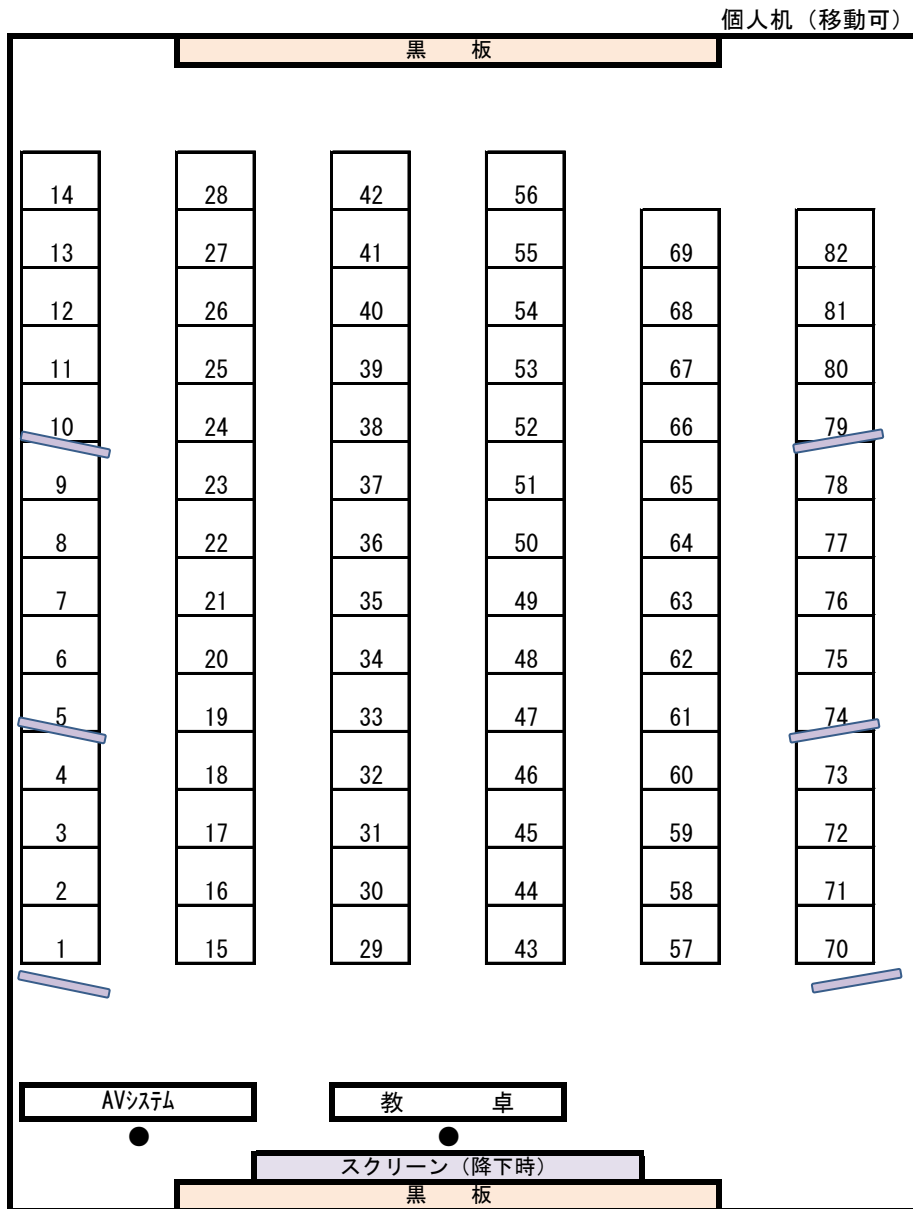

## 第2講義室レイアウト

— 天つり液晶テレビモニタ (※スクリーンと同じものを投影)