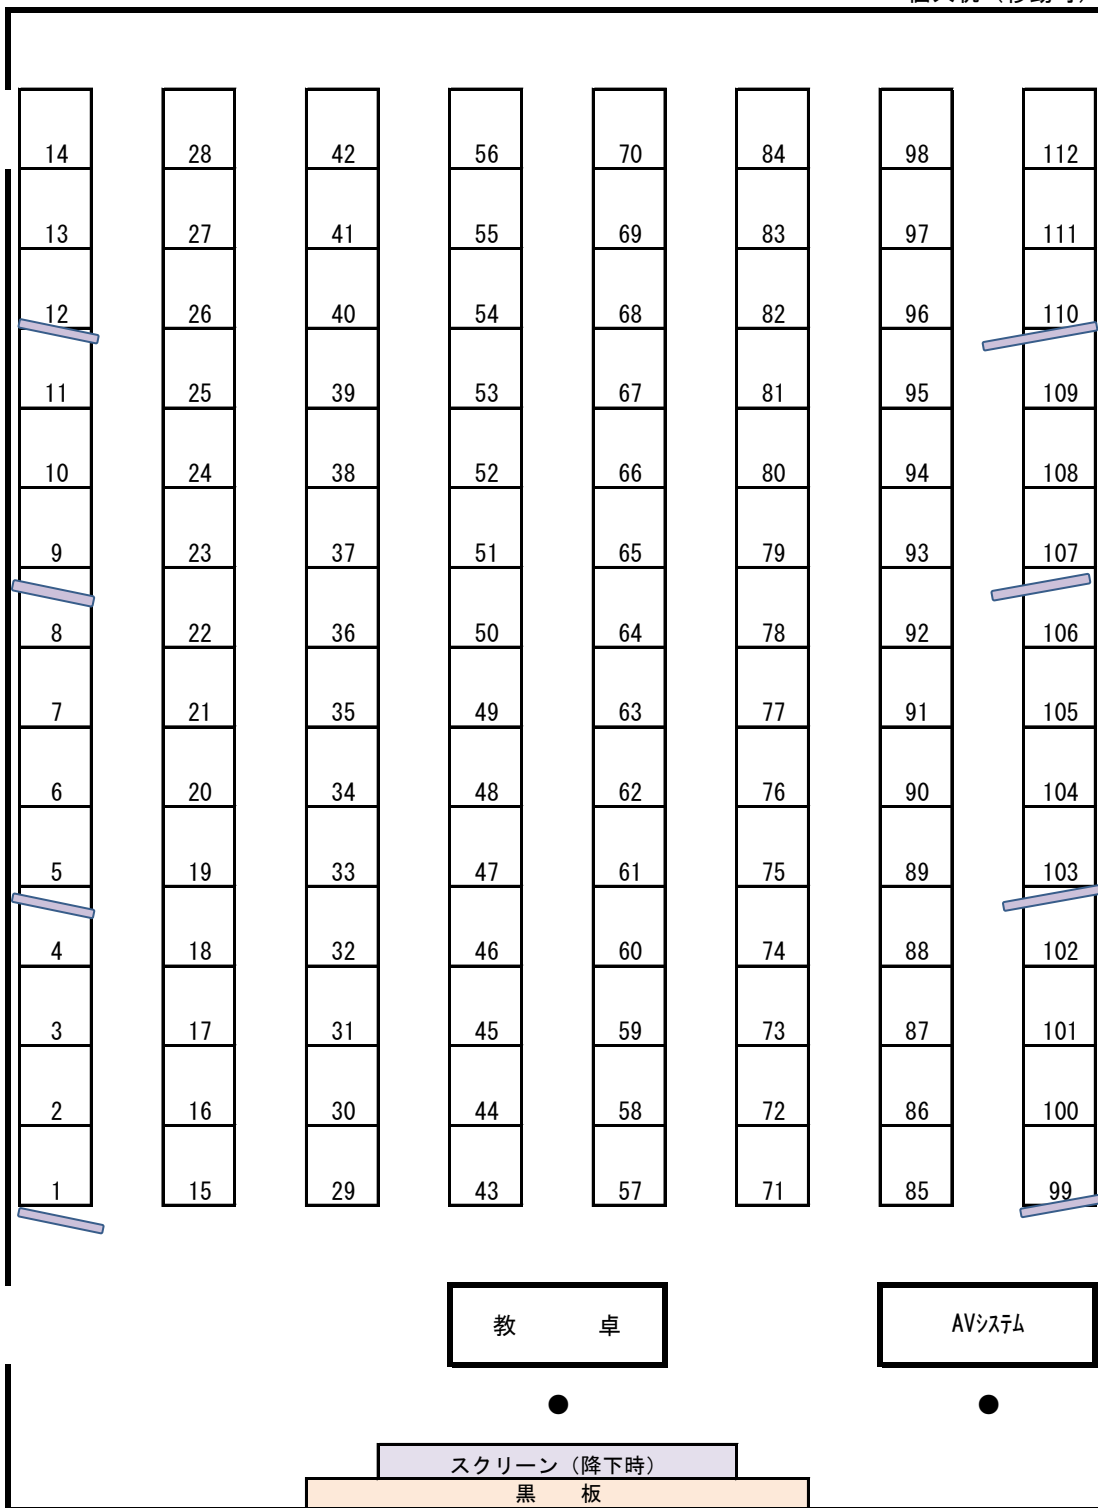

# 第1講義室レイアウト

個人机 (移動可)

— 天つり液晶テレビモニタ (※スクリーンと同じものを投影)