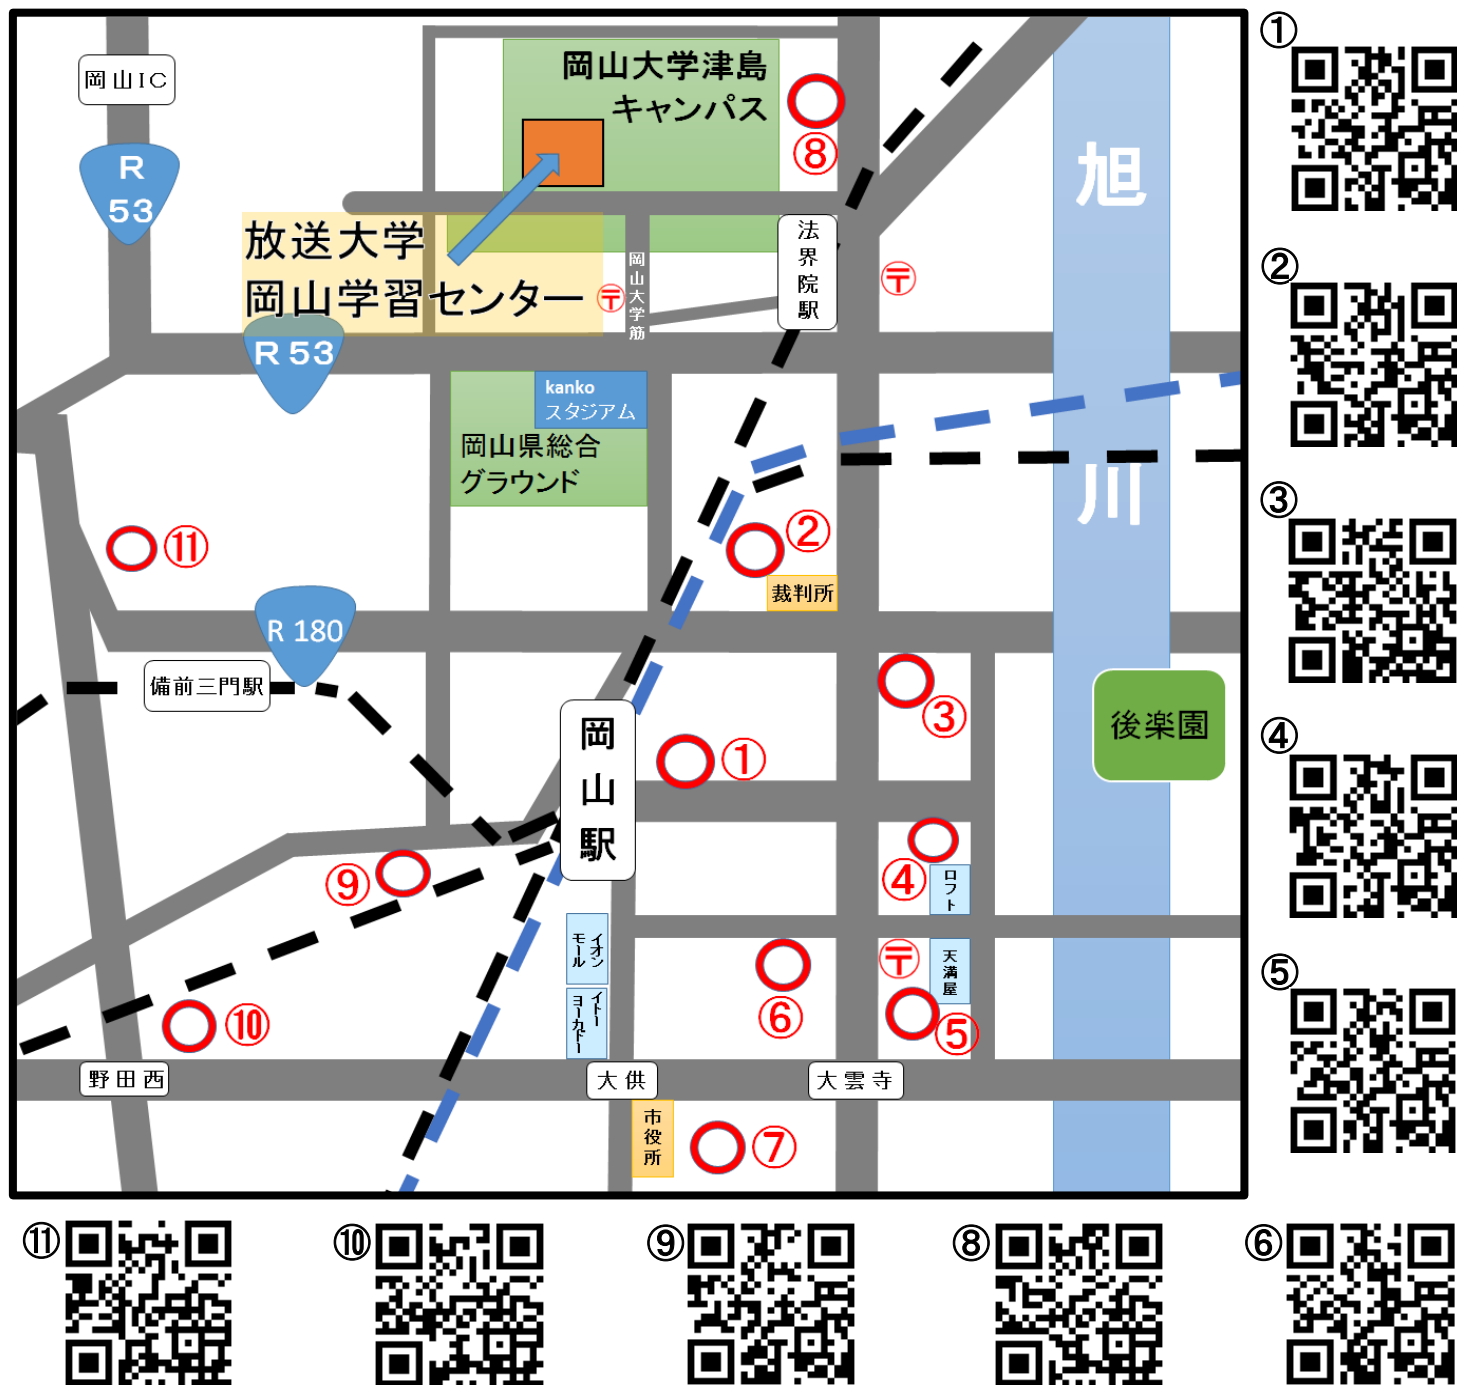

岡山学習センター周辺託児所MAP

岡山学習センター近隣で一時預かりを実施している施設一覧

施設名	住所	電話番号	ホームページ
① ドレミの街ポストメイト保育園	岡山市北区駅前町1丁目8-5	086-234-4115	http://goo.gl/l6o1w3
② 南方保育園	北区南方一丁目3-30	086-231-3940	http://goo.gl/qjkl3
③ 弓之町乳児保育園	北区弓之町8-2	086-222-7583	
④ 弘西保育園	岡山市北区弓之町9-2	086-222-8490	http://goo.gl/2dLI89
⑤ わいわい保育園	岡山市北区中山下1丁目10-10	086-235-4446	http://goo.gl/qI8iDW
⑥ 深砥保育園	北区中山下二丁目7-45	086-234-4150	
⑦ 「さんかく岡山」託児室	岡山市北区表町三丁目14-1-201	086-803-3355	http://goo.gl/ZKmOtO
⑧ 蓮昌寺保育園	北区田町一丁目4-12	086-222-4580	http://goo.gl/kOo6ZA
⑨ ちゅうりっぷ保育園	岡山市北区春日町5-31	086-223-1011	
⑩ 岡北保育園	北区津島東二丁目2-20	086-252-1683	http://goo.gl/DSGZgB
⑪ なかよし保育園	北区島田本町一丁目4-41	086-253-0249	http://goo.gl/TC5Dp5
⑩ チャイルドルーム ぽっけ	岡山県岡山市北区野田5丁目15	086-246-0301	http://goo.gl/CPKT6m
⑪ みかど責ツズ保育園	北区三門西町7-8	086-252-9936	http://goo.gl/b564tN