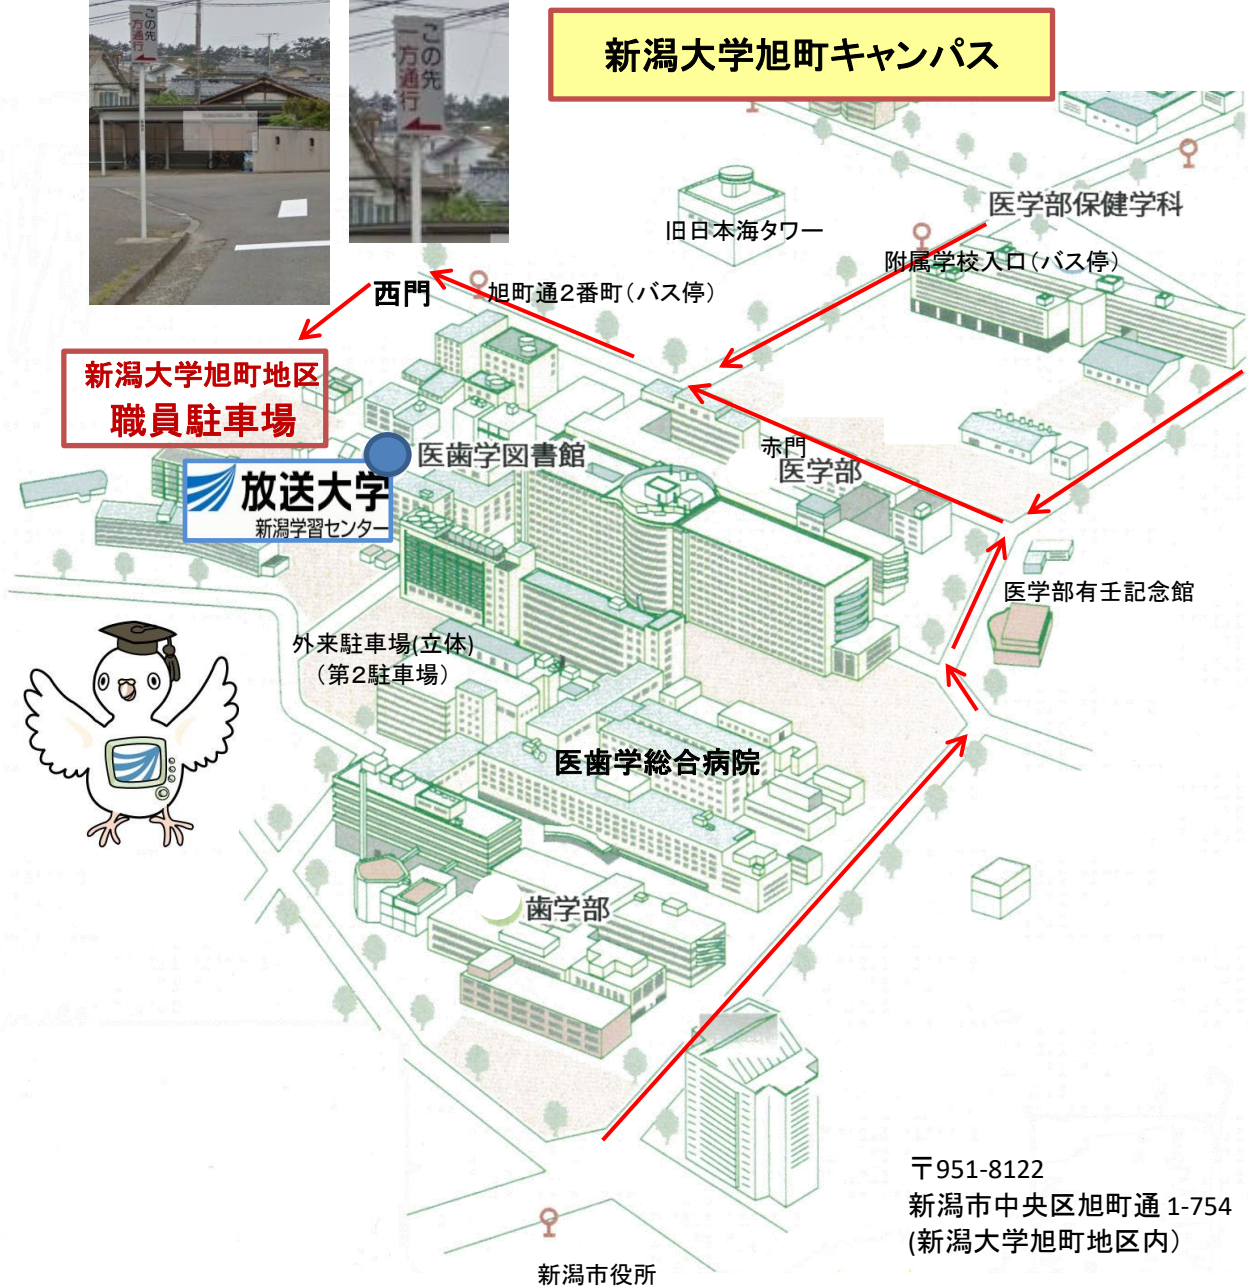

「入学者の集い」 駐車場のご案内

(新潟大学旭町地区職員駐車場)

9月24日(日)は、下図の新潟大学旭町地区職員駐車場が開放されています。
車で来所される方はこの駐車場をご利用ください。

※面接授業、単位認定試験等、行事のある場合を除き、通常は放送大学の学生はこの駐車場は利用できません。

「旭町通2番町」のバス停を過ぎると、すぐ左手に「この先一方通行」の縦看板があります。
この看板を過ぎて、すぐ左手が駐車場の入口です。左折してご入場ください。
駐車場ゲートが上がっていますが、お帰りの際に閉まっても、ゲートの手前で一時停止すると、自動的にゲートが上がります。

新潟大学旭町キャンパス

〒951-8122
新潟市中央区旭町通 1-754
(新潟大学旭町地区内)

放送大学新潟学習センター