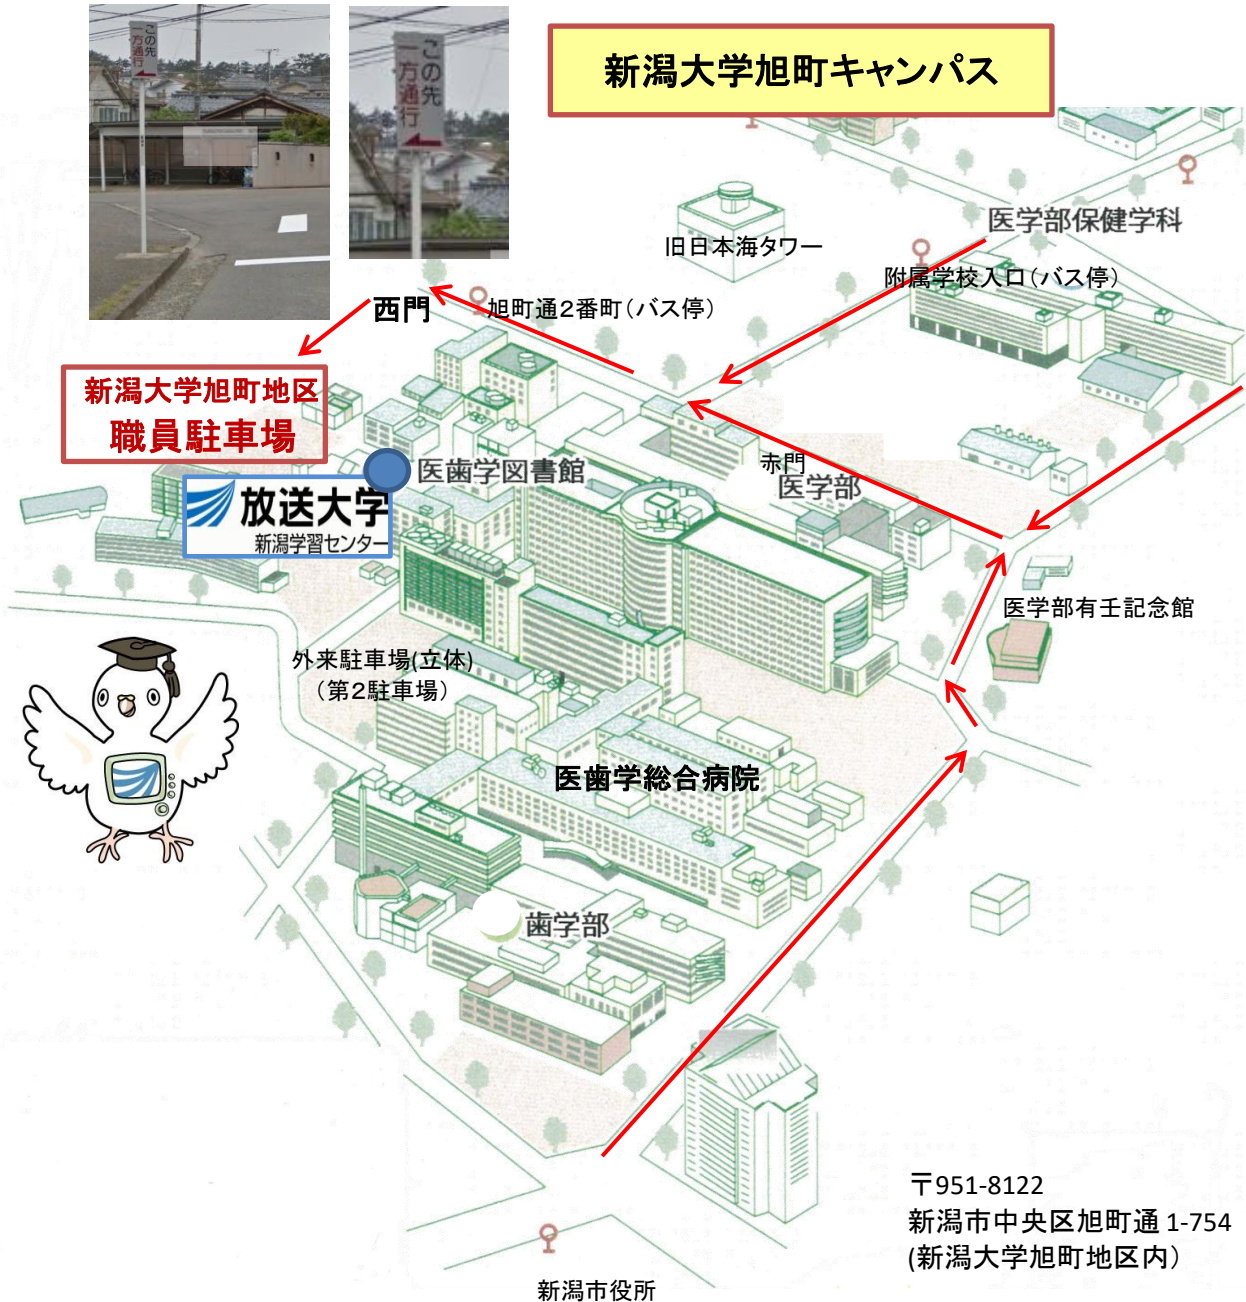

「入学者の集い」 駐車場のご案内

(新潟大学旭町地区職員駐車場)

4月2日(日)は、下図の新潟大学旭町地区職員駐車場が開放されています。
車で来所される方はこの駐車場をご利用ください。

※面接授業、単位認定試験等、行事のある場合を除き、通常は放送大学の学生はこの駐車場は利用できません。

「旭町通2番町」のバス停を過ぎると、すぐ左手に「この先一方通行」の縦看板があります。
この看板を過ぎて、すぐ左手が駐車場の入口です。左折してご入場ください。
駐車場ゲートが上がっていますが、お帰りの際に閉まっても、ゲートの手前で一時停止すると、自動的にゲートが上がります。

新潟大学旭町キャンパス

〒951-8122
新潟市中央区旭町通 1-754
(新潟大学旭町地区内)

放送大学新潟学習センター