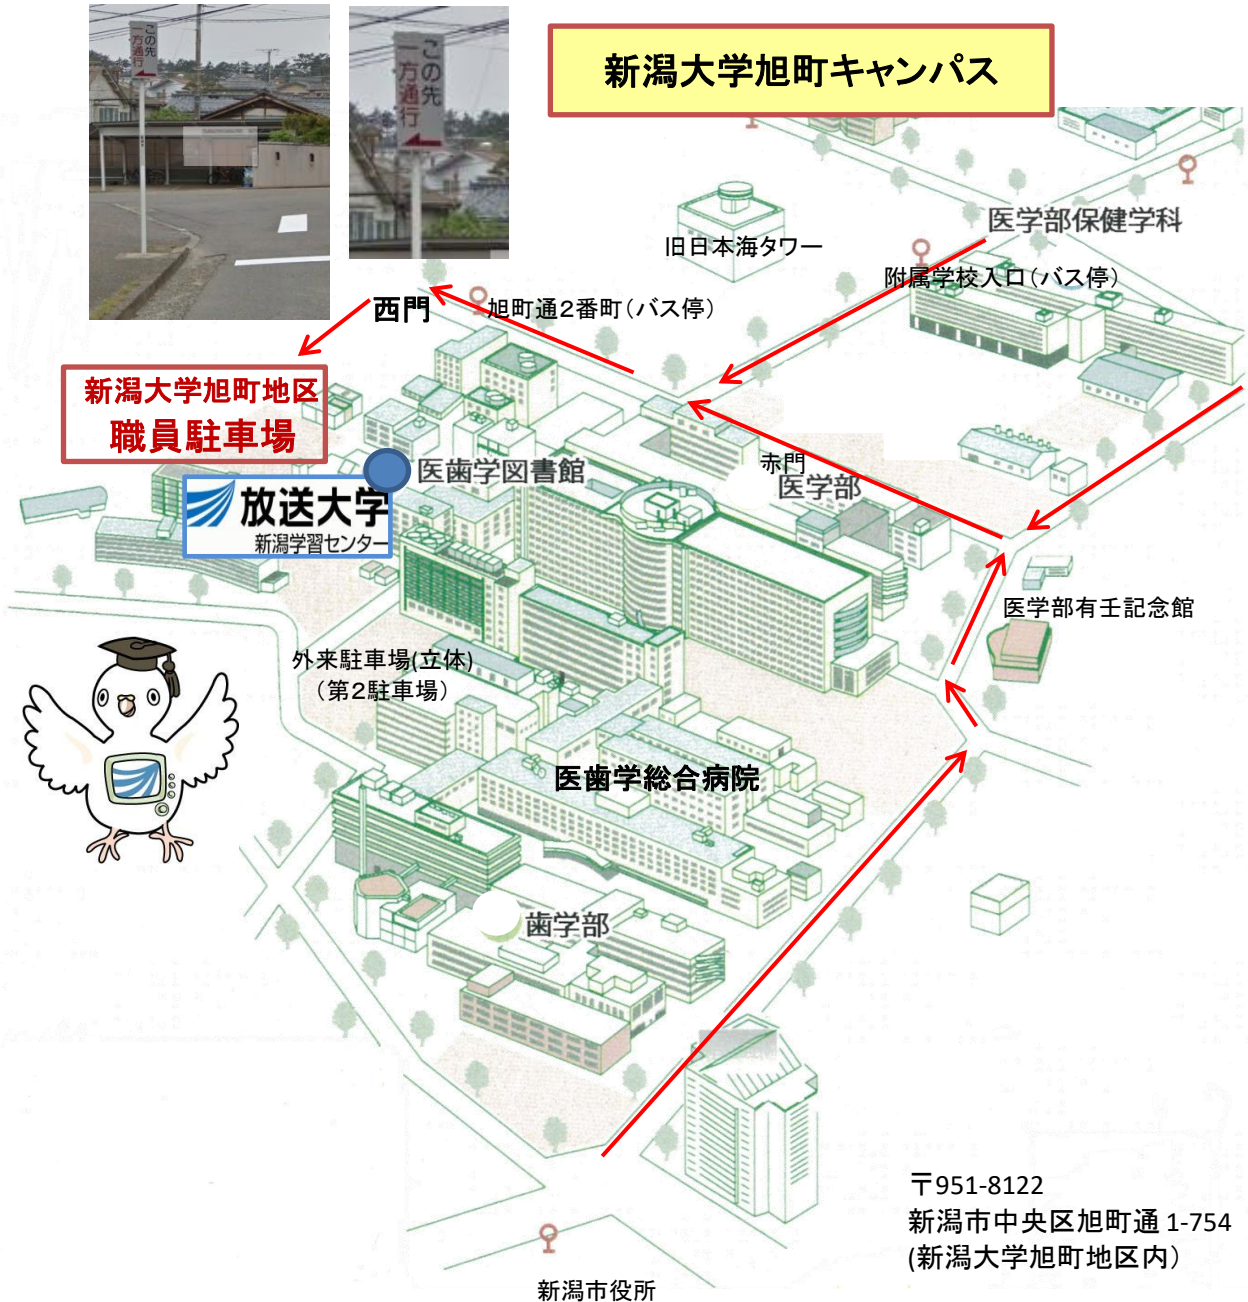

「入学者の集い」 駐車場のご案内

(新潟大学旭町地区職員駐車場)

4月7日(日)は、下図の新潟大学旭町地区職員駐車場が開放されています。
車で来所される方はこの駐車場をご利用ください。

※面接授業、単位認定試験等、行事のある場合を除き、通常は放送大学の学生はこの駐車場は利用できません。

「旭町通2番町」のバス停を過ぎると、すぐ左手に「この先一方通行」の縦看板があります。
この看板を過ぎて、すぐ左手が駐車場の入口です。左折してご入場ください。
駐車場ゲートが上がっていますが、お帰りの際に閉まっても、ゲートの手前で一時停止すると、自動的にゲートが上がります。

新潟大学旭町キャンパス

〒951-8122
新潟市中央区旭町通 1-754
(新潟大学旭町地区内)

放送大学新潟学習センター