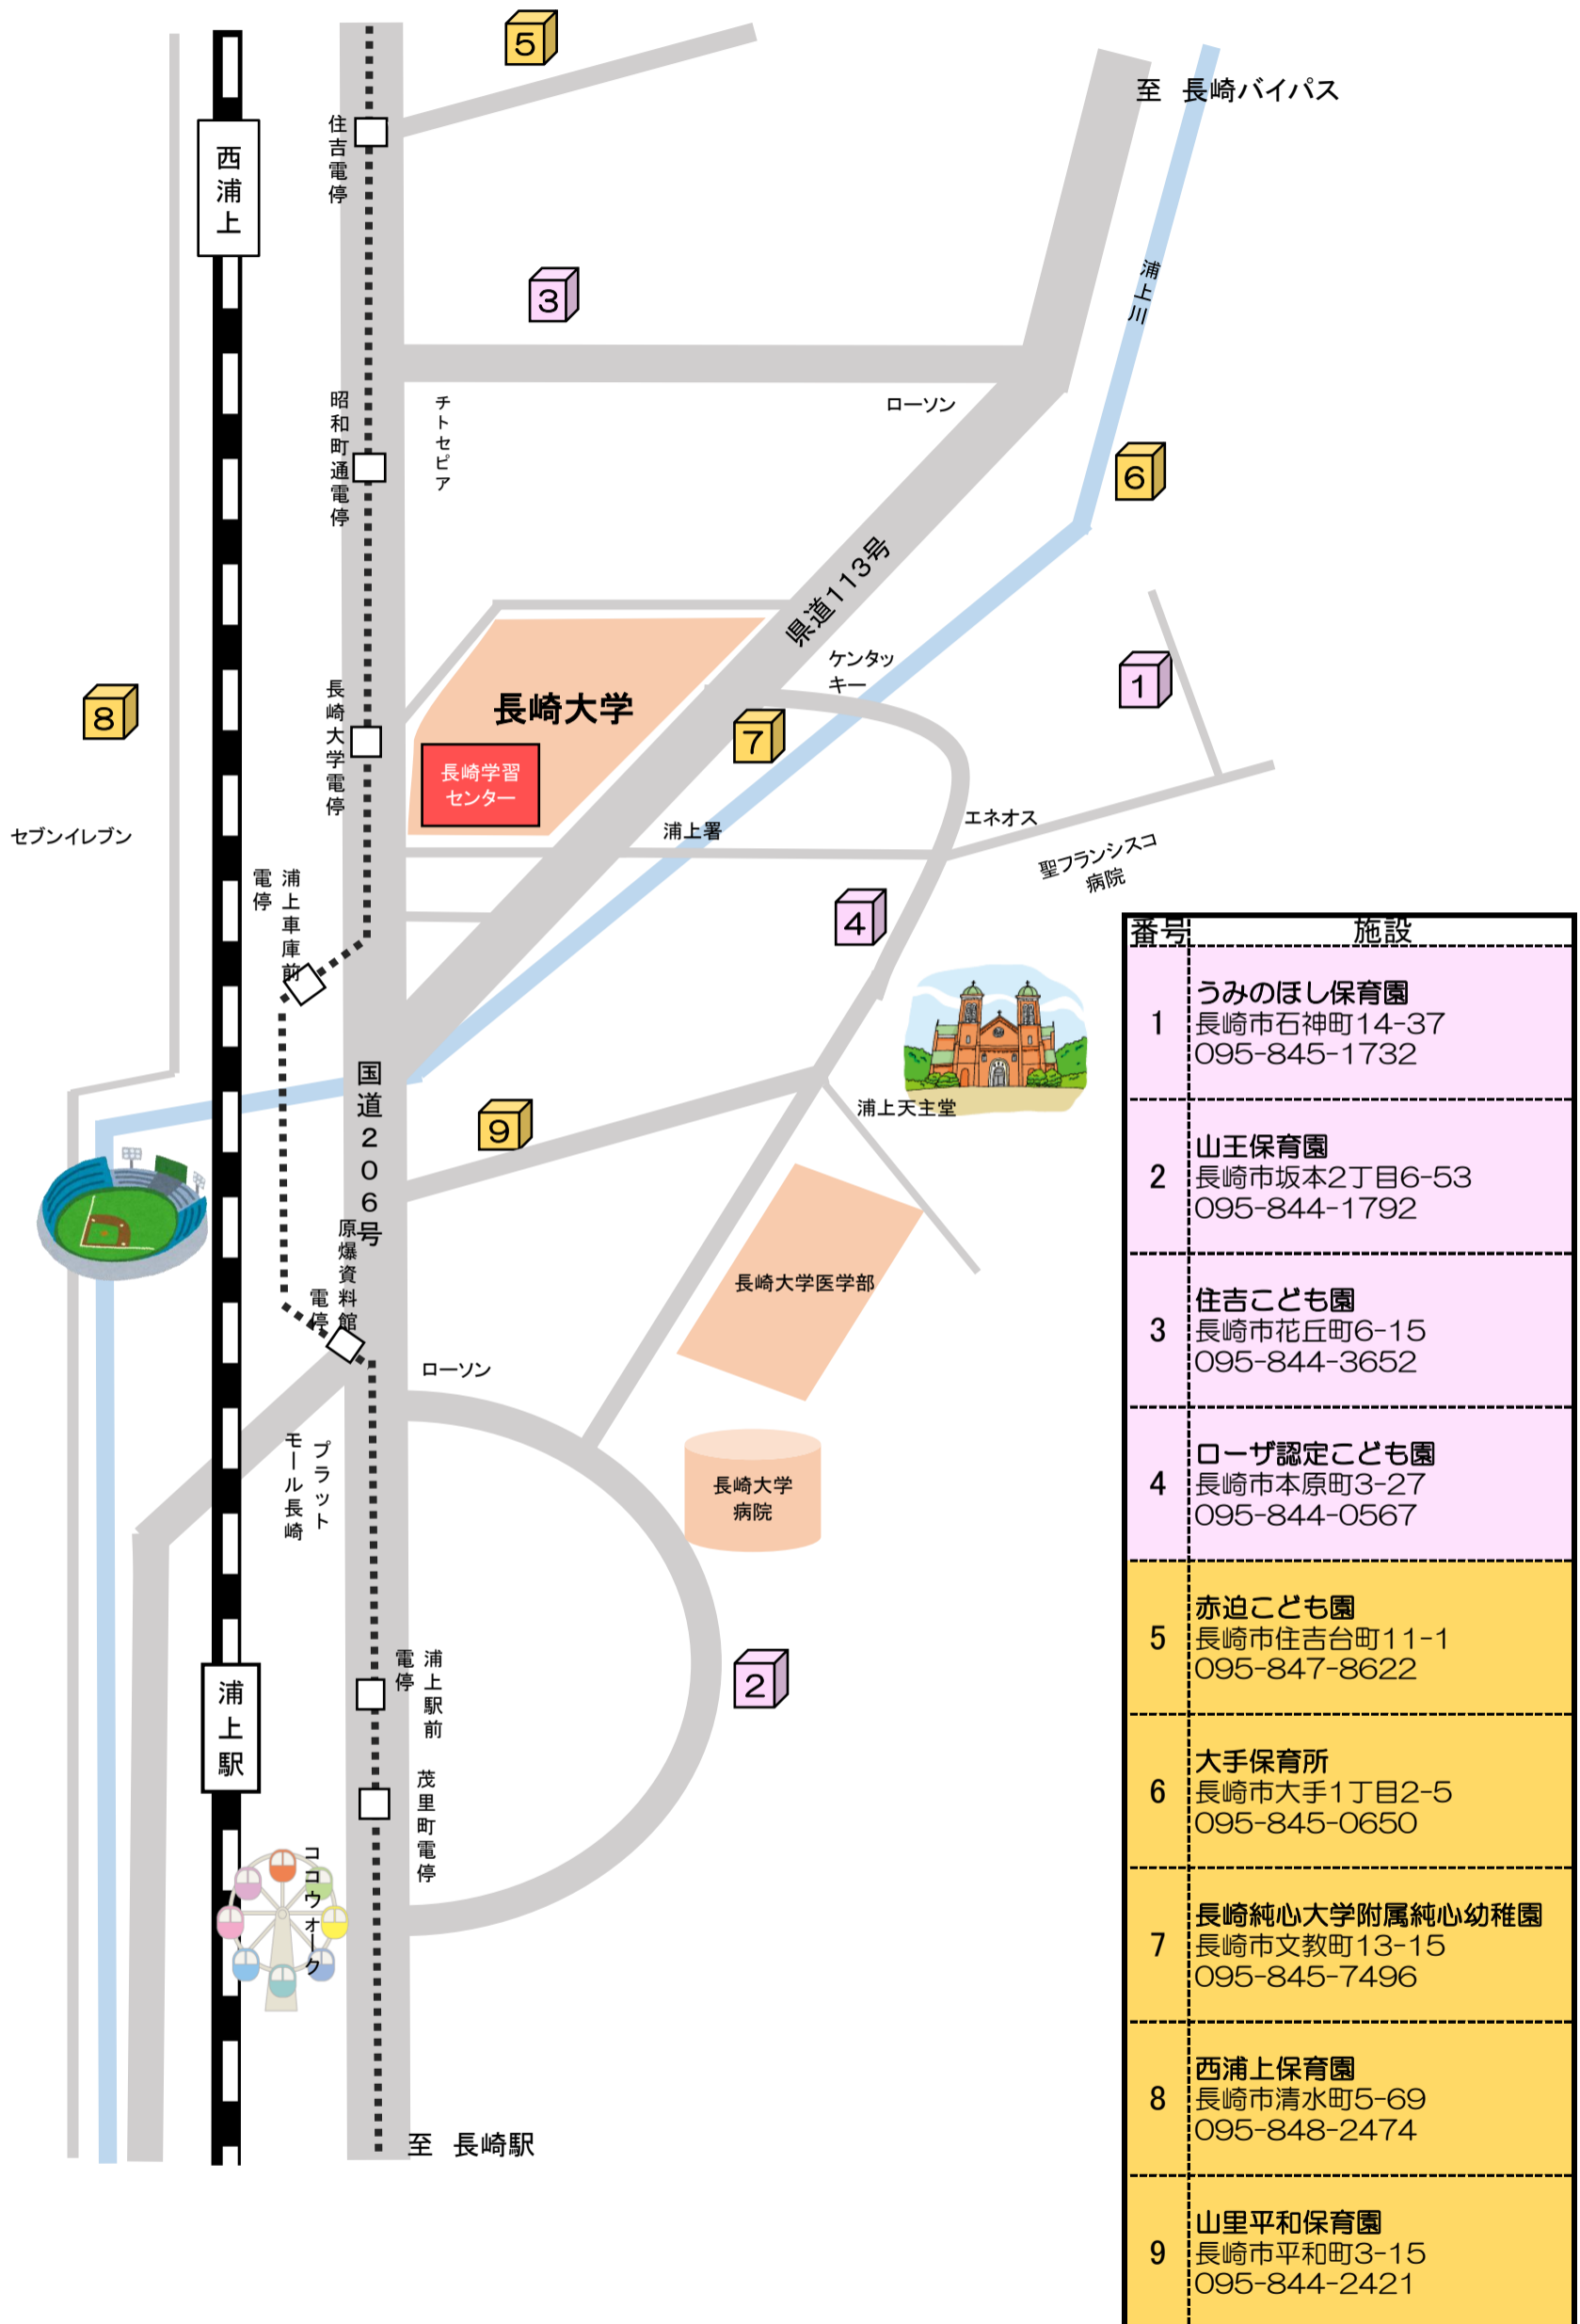

# 長崎学習センター周辺託児所マップ

※1～4の保育園は一時保育のシステム有り  
その他のシステムや料金等は直接施設までお問い合わせください。