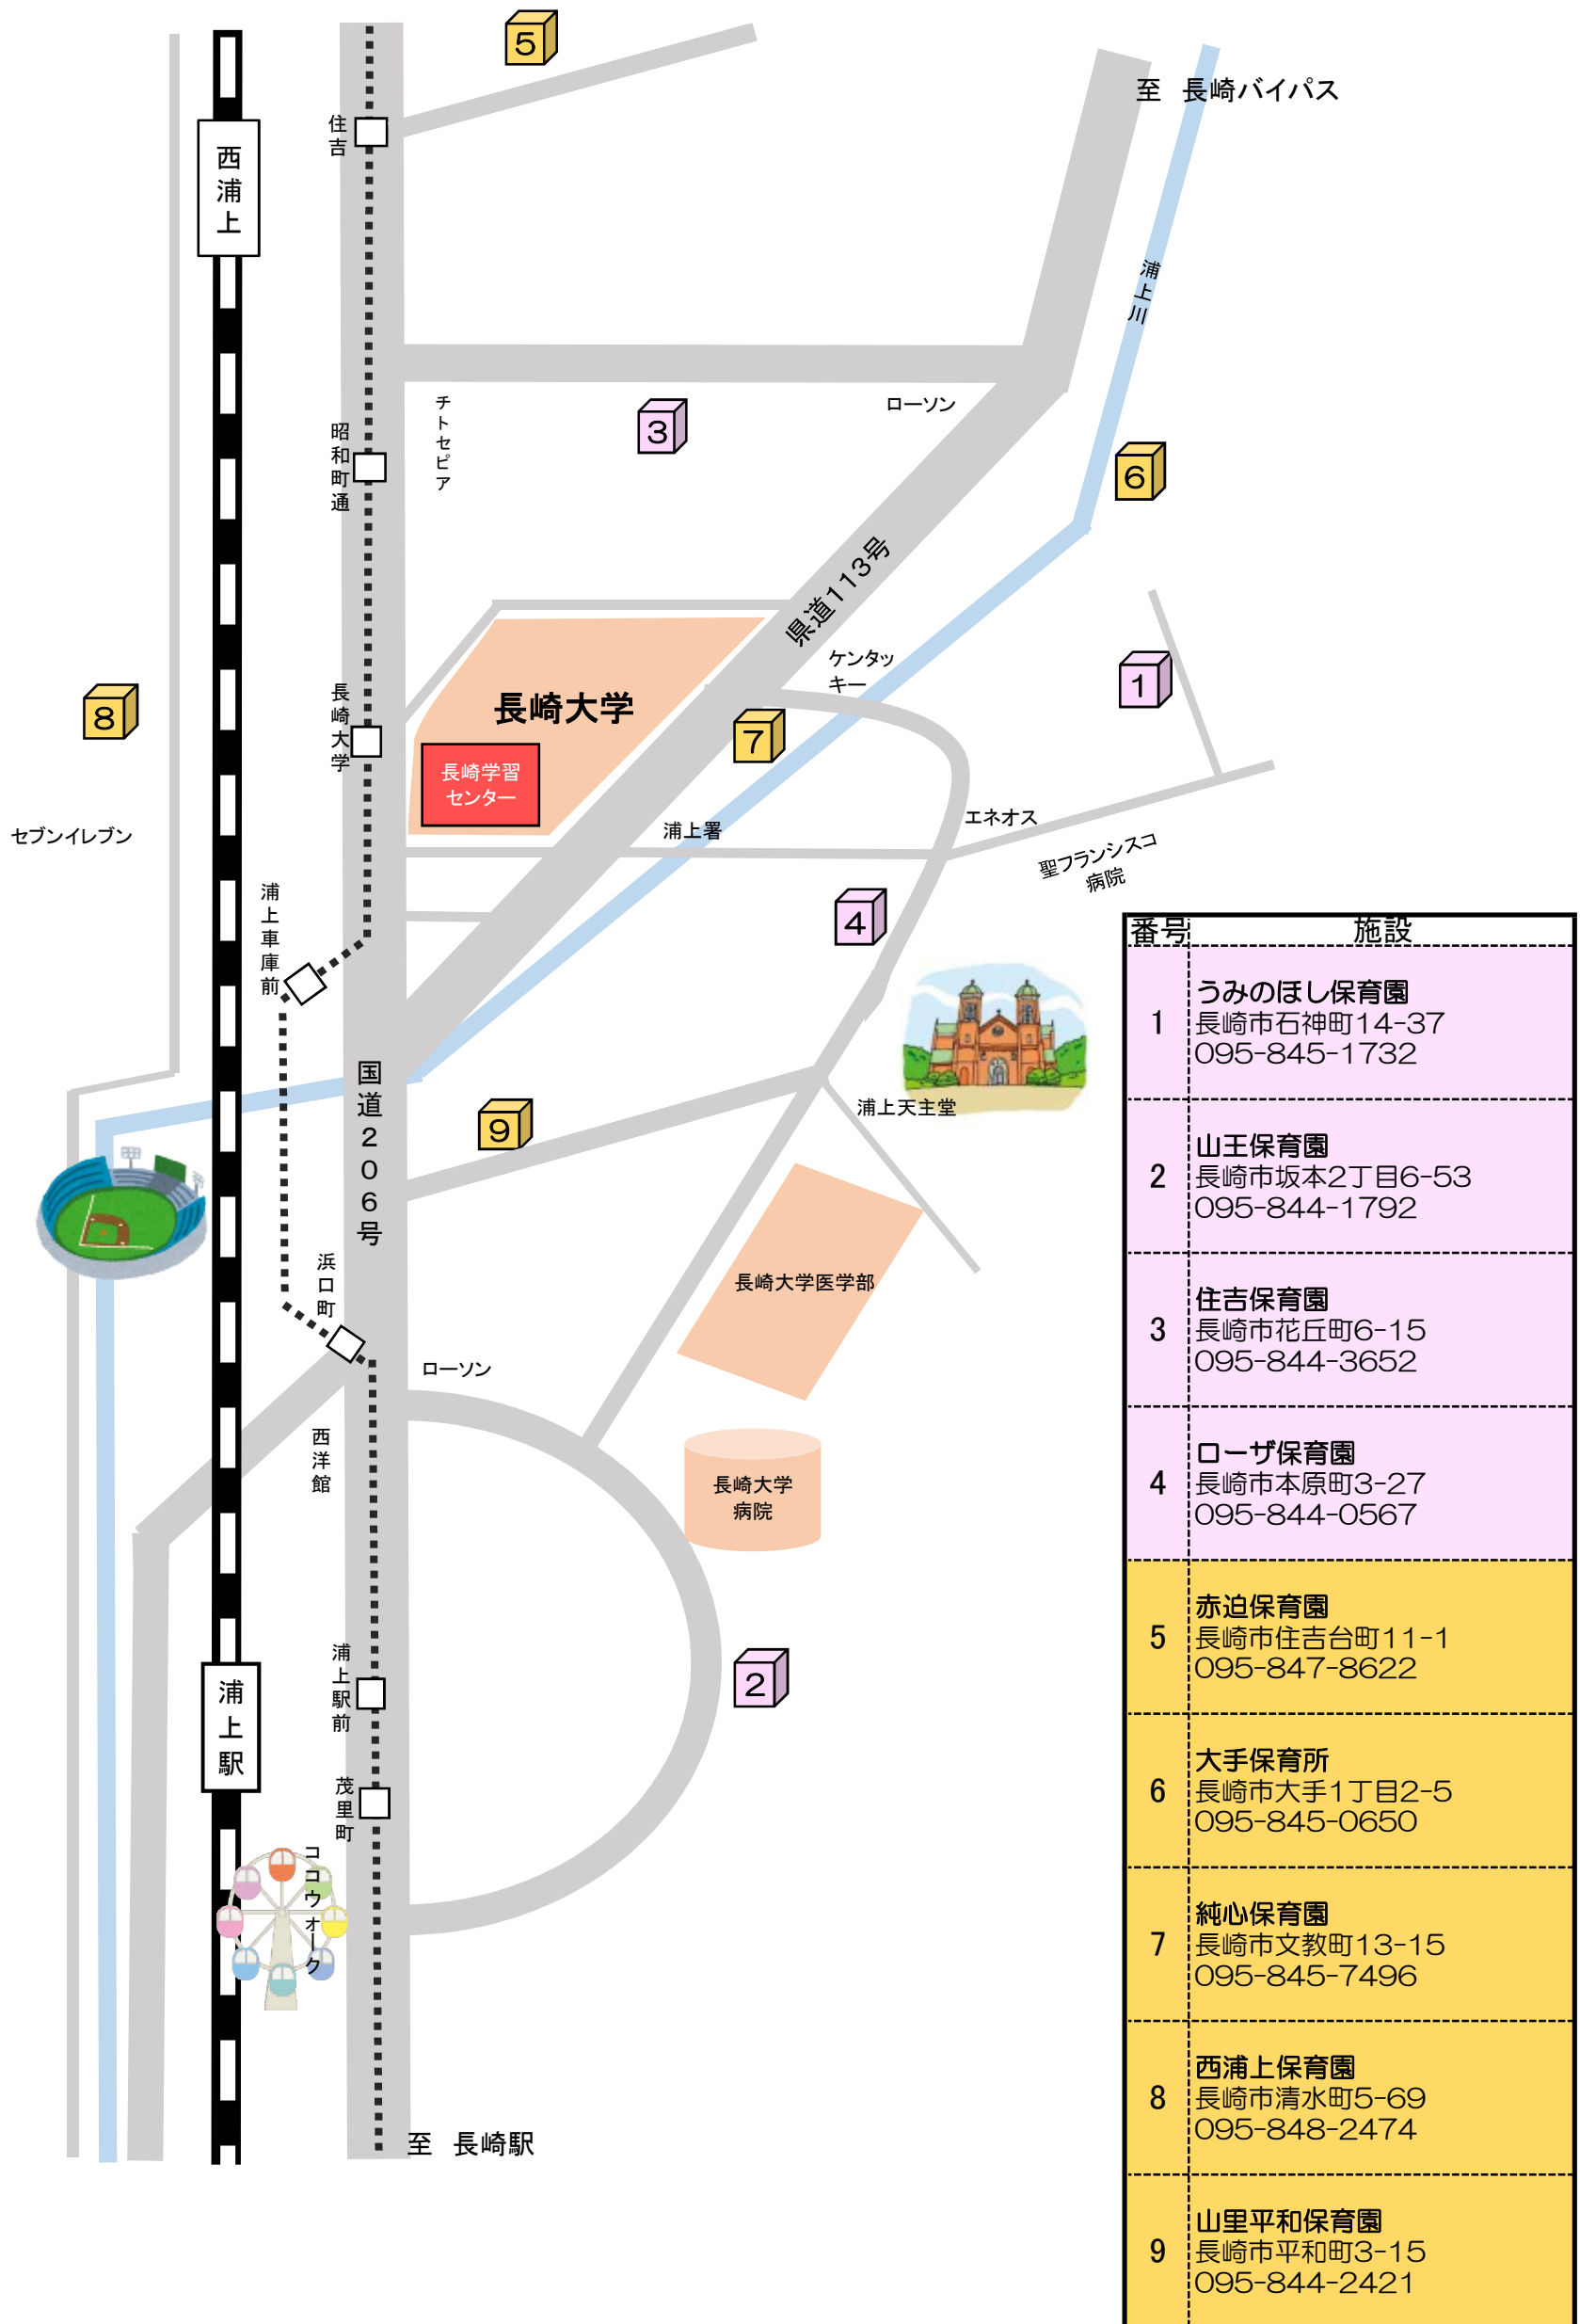

長崎学習センター周辺託児所マップ

※1～4の保育園は一時保育のシステム有り
その他のシステムや料金等は直接施設までお問い合わせください。