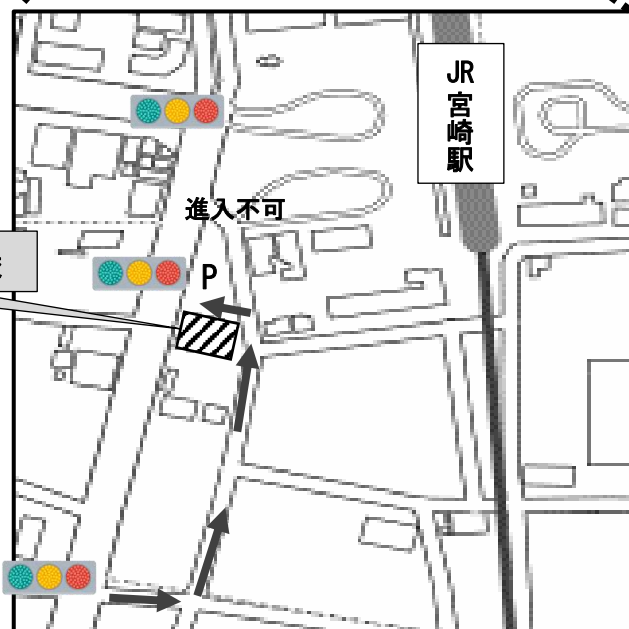

【宮崎サザンビューティ専門学校】 案内図

【所在地】

〒880-0801 宮崎市老松2-1-17

【交通案内】

JR: 「宮崎駅」西口から徒歩で3分

バス: 宮崎交通「宮崎駅」下車 徒歩で3分

【駐車場】

施設の駐車場を利用できます。駐車許可証を車のダッシュボードに置いてください。
駐車場入口は拡大図をご覧ください。

なお、入口から入って右側(アミュプラザみやざき「うみ館」側)の4台分のスペースは、おもいやり駐車場と月決め駐車場になっていますのでご遠慮ください。

また、満車の場合は近くの有料駐車場をご利用ください。

宮崎駅周辺の ホテル案内

● 主なバス停留所名

《ホテルの電話番号》

- ①ホテルマリックスラグーン
0985-38-5000
- ②ホテルマリックス本館
0985-28-6161
- ③ホテルブリスベンス
0985-32-8888
- ④東横イン 宮崎中央通
0985-38-1045
- ⑤エアラインホテル
0985-29-7070
- ⑥ケイズストリートホテル宮崎
0985-61-8622
- ⑦ホテルメリージュ
0985-26-6666
- ⑧スーパーホテル宮崎天然温泉
0985-61-9000
- ⑨ホテルスカイタワー宮崎駅前
0985-31-1111
- ⑩東横イン 宮崎駅前
0985-32-1045
- ⑪アリストンホテル宮崎
0985-23-1333
- ⑫グリーンリッチホテル宮崎
0985-26-7411
- ⑬JR九州ホテル宮崎
0985-29-8000
- ⑭リッチモンドホテル宮崎駅前
0985-60-0055
- ⑮ニューウェルシティ宮崎
0985-23-3311
- ⑯宮崎観光ホテル
0985-27-1212