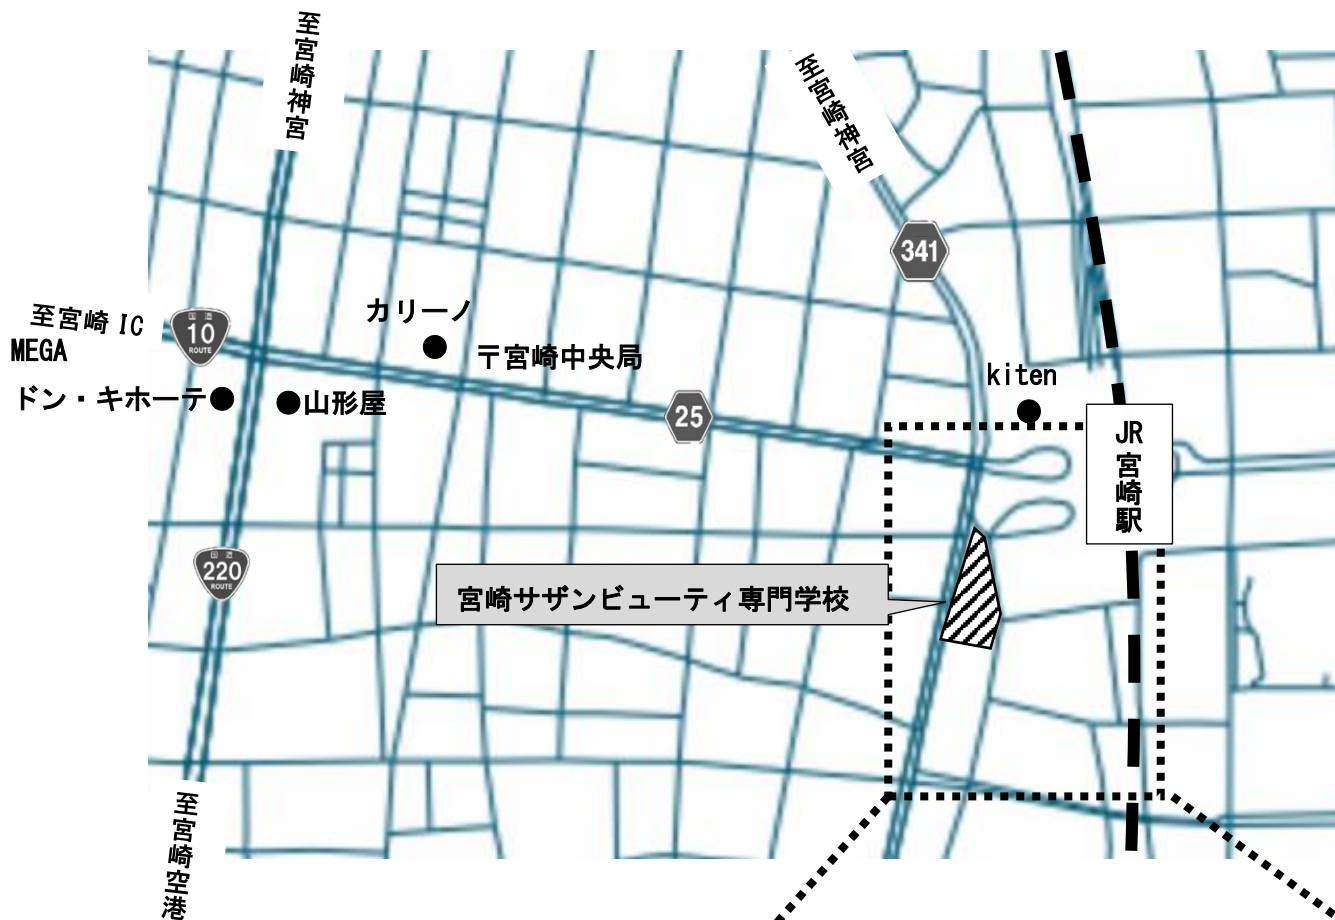

【宮崎サザンビューティ専門学校】 案内図

【所在地】

〒880-0801 宮崎市老松2-1-17

【交通案内】

JR: 「宮崎駅」西口から徒歩で3分

バス: 宮崎交通「宮崎駅」下車 徒歩で3分

【駐車場】

施設の駐車場を利用できます。駐車許可証を車のダッシュボードに置いてください。
駐車場入口は拡大図をご覧ください。

なお、入口から入って右側(アミュプラザみやざき「うみ館」側)の4台分のスペースは、おもいやり駐車場と月決め駐車場になっていますのでご遠慮ください。

また、満車の場合は近くの有料駐車場をご利用ください。

宮崎駅周辺の ホテル案内

● 主なバス停留所名

《ホテルの電話番号》

- ①ホテルマリックスラグーン
0985-38-5000
- ②ホテルマリックス本館
0985-28-6161
- ③ホテルブリスベンス
0985-32-8888
- ④東横イン 宮崎中央通
0985-38-1045
- ⑤エアラインホテル
0985-29-7070
- ⑥ケイズストリートホテル宮崎
0985-61-8622
- ⑦ホテルメリージュ
0985-26-6666
- ⑧スーパーホテル宮崎天然温泉
0985-61-9000
- ⑨ホテルスカイタワー宮崎駅前
0985-31-1111
- ⑩東横イン 宮崎駅前
0985-32-1045
- ⑪アリストンホテル宮崎
0985-23-1333
- ⑫グリーンリッチホテル宮崎
0985-26-7411
- ⑬JR九州ホテル宮崎
0985-29-8000
- ⑭リッチモンドホテル宮崎駅前
0985-60-0055
- ⑮ニューウェルシティ宮崎
0985-23-3311
- ⑯宮崎観光ホテル
0985-27-1212