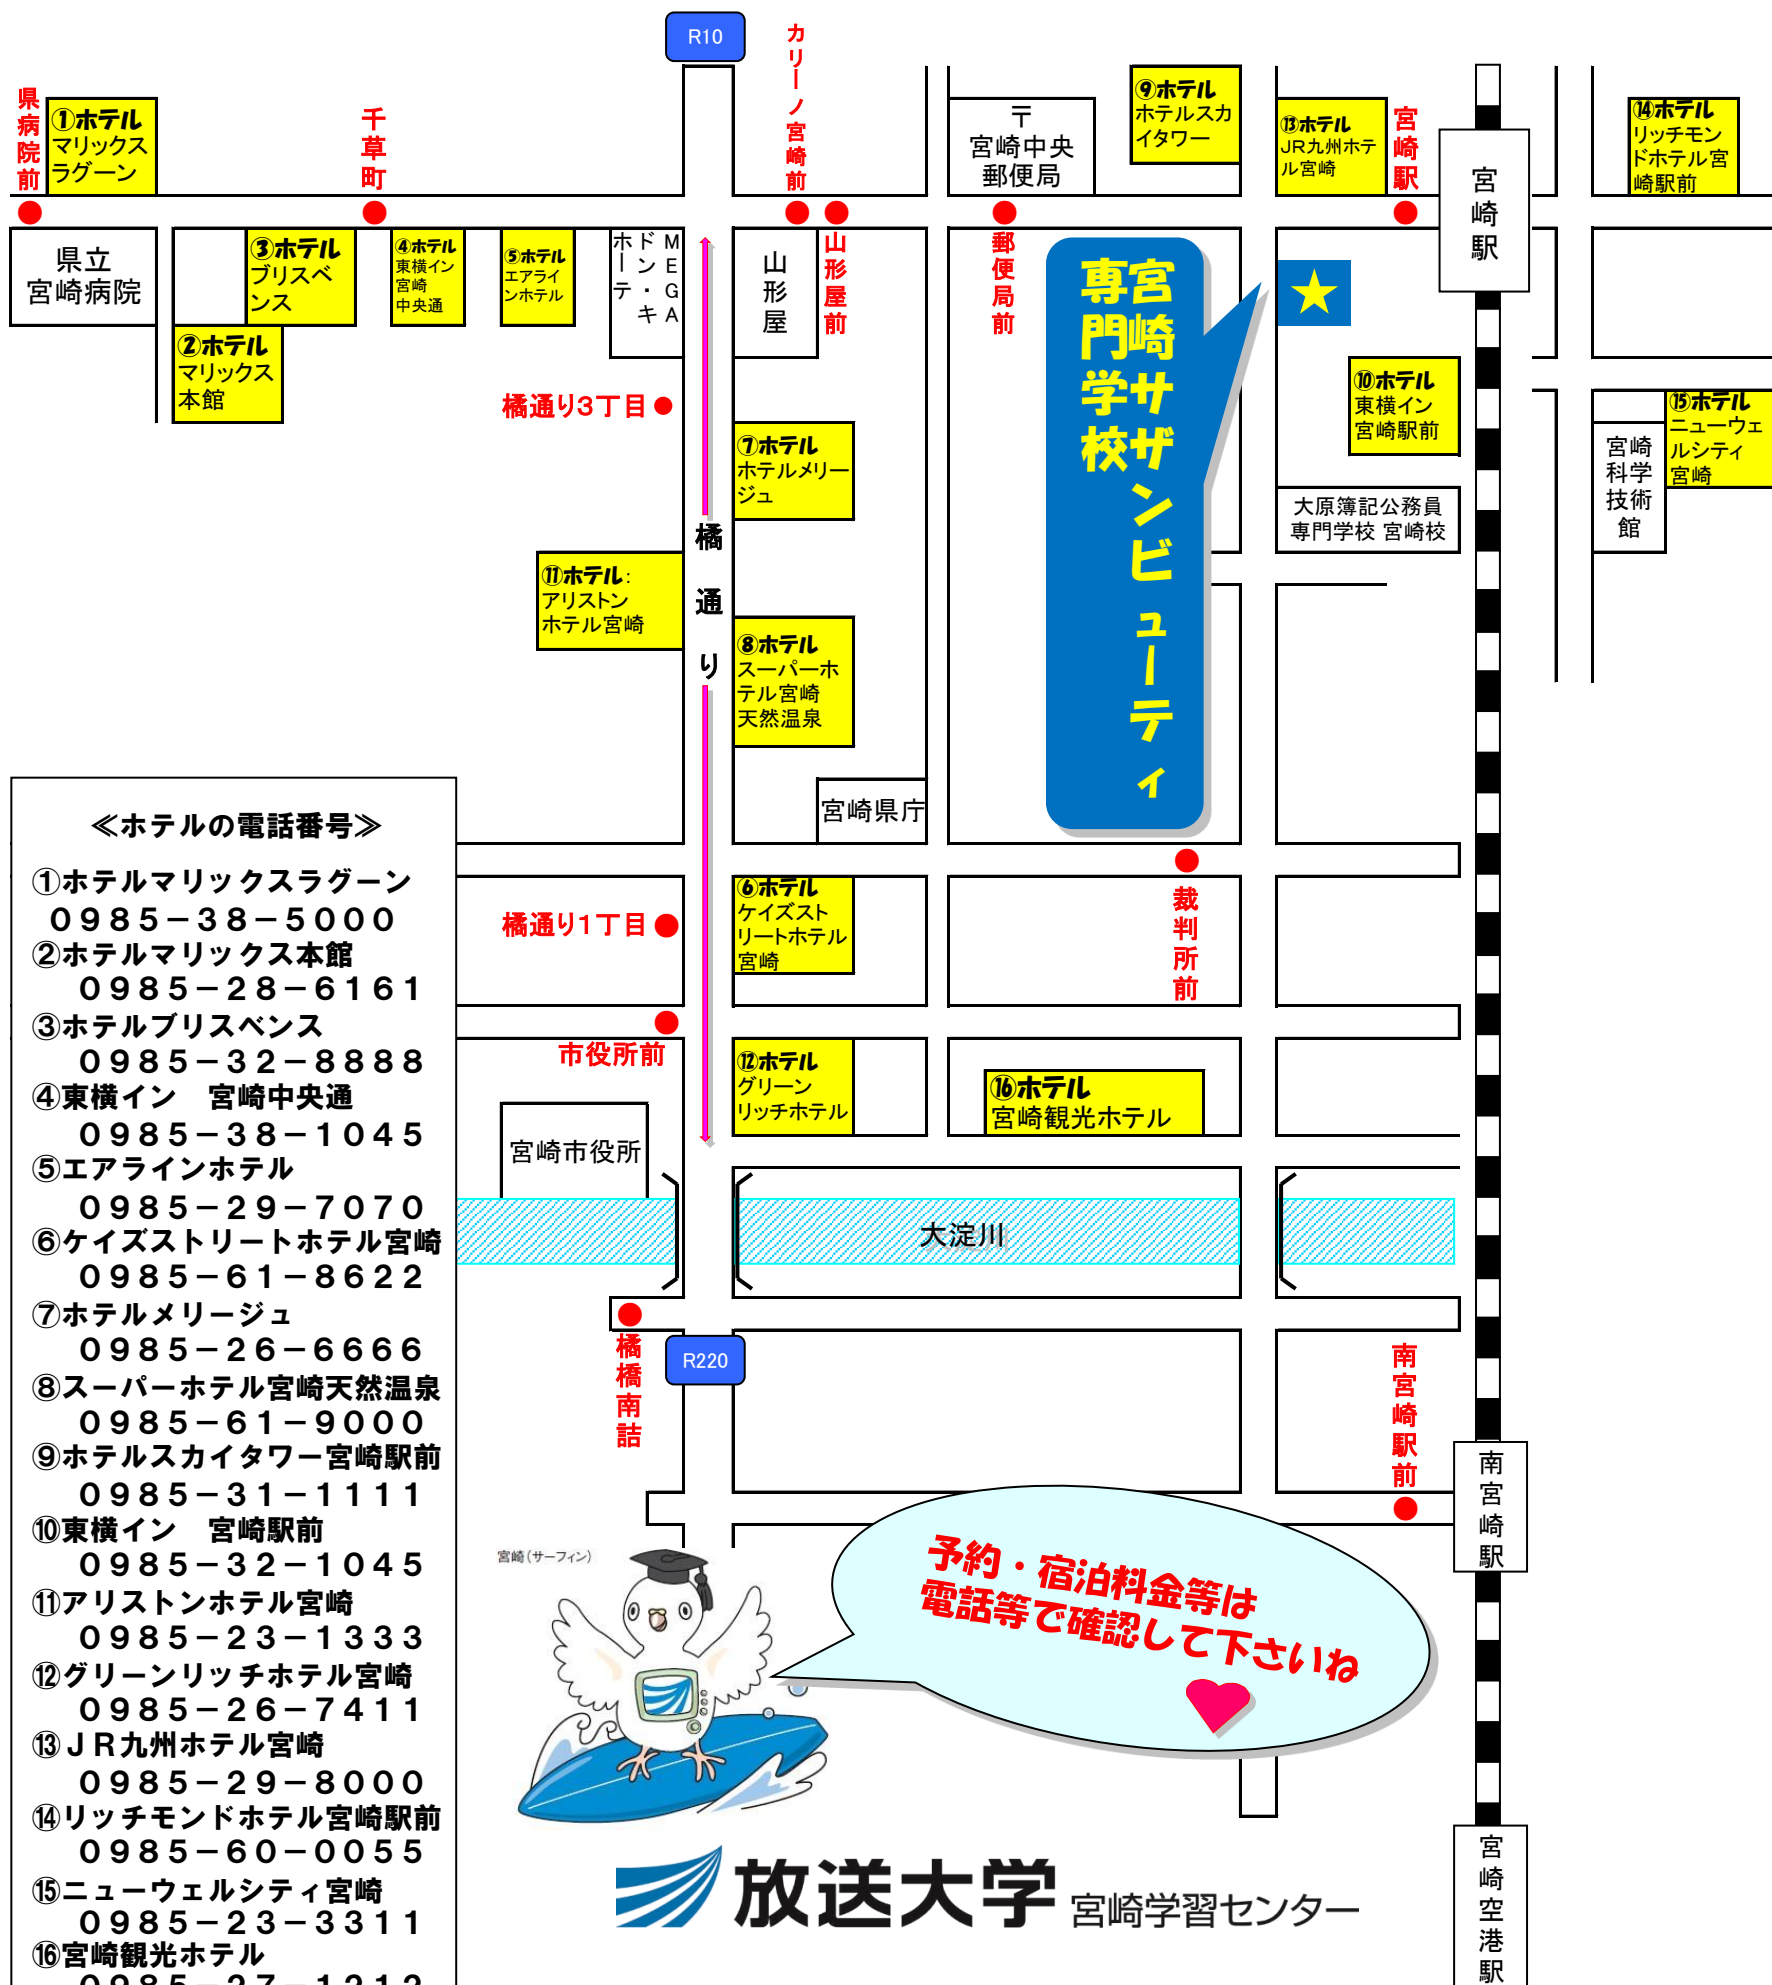

【宮崎サザンビューティ専門学校】 案内図

【所在地】

〒880-0801 宮崎市老松2-1-17

【交通案内】

JR: 「宮崎駅」西口から徒歩で3分

バス: 宮崎交通「宮崎駅」下車 徒歩で3分

【駐車場】

施設の駐車場を利用できます。駐車許可証を車のダッシュボードに置いてください。
駐車場入口は拡大図をご覧ください。

なお、入口から入って右側(アミュプラザみやざき「うみ館」側)の4台分のスペースは、おもいやり駐車場と月決め駐車場になっていますのでご遠慮ください。

また、満車の場合は近くの有料駐車場をご利用ください。

宮崎駅周辺の ホテル案内

● 主なバス停留所名

《ホテルの電話番号》

- ①ホテルマリックスラグーン
0985-38-5000
- ②ホテルマリックス本館
0985-28-6161
- ③ホテルブリスベンス
0985-32-8888
- ④東横イン 宮崎中央通
0985-38-1045
- ⑤エアラインホテル
0985-29-7070
- ⑥ケイズストリートホテル宮崎
0985-61-8622
- ⑦ホテルメリージュ
0985-26-6666
- ⑧スーパーホテル宮崎天然温泉
0985-61-9000
- ⑨ホテルスカイタワー宮崎駅前
0985-31-1111
- ⑩東横イン 宮崎駅前
0985-32-1045
- ⑪アリストンホテル宮崎
0985-23-1333
- ⑫グリーンリッチホテル宮崎
0985-26-7411
- ⑬JR九州ホテル宮崎
0985-29-8000
- ⑭リッチモンドホテル宮崎駅前
0985-60-0055
- ⑮ニューウェルシティ宮崎
0985-23-3311
- ⑯宮崎観光ホテル
0985-27-1212