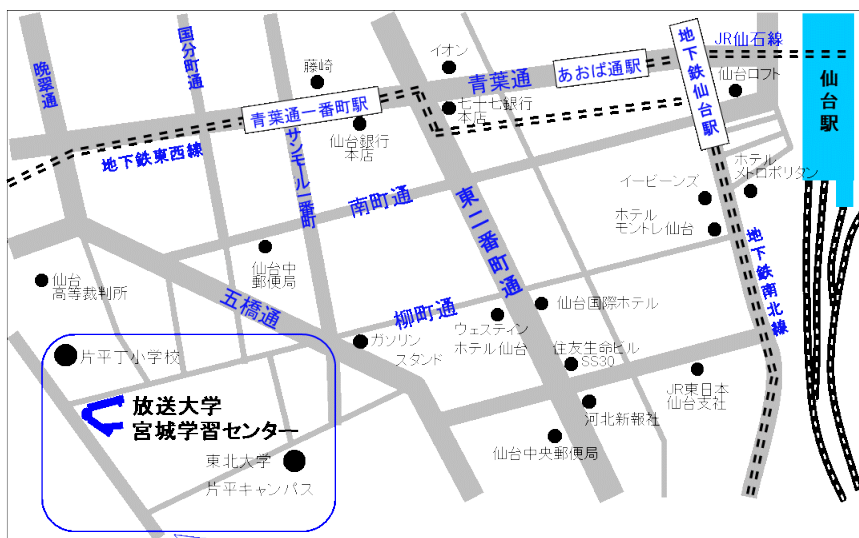

1 再移転先の概要

- 住所 〒980-8577 仙台市青葉区片平2-1-1(東北大学片平キャンパス内)

現在の学習センター(一時移転先)から北へ約600m、徒歩約10分

- 所在地、建物外観および間取図(後掲)

- 連絡先 電話:022-224-0651 FAX:022-224-0585(再移転前と変更ありません)

令和2年9月23日(水)から開通予定です。

- 駐車スペース

駐車できる台数に限りがありますので、公共交通機関をご利用ください。

- 交通アクセス

JR仙台駅(西口)から

- ・ 徒 歩 : JR仙台駅前(イービーンズ前)を南へ約1分「ホテルモントレ仙台」角を右折し、柳町通を西へ約15分
- ・ 地 下 鉄 : 東西線「青葉通一番町」駅(南1番出口)から徒歩約13分
- ・ バ ス : JR仙台駅西口バスプール11番のりばから仙台市営バス「八木山動物公園」行き、12番のりばから宮城交通バス「八木山動物公園」行き(いずれも霊屋橋・動物公園経由)のいずれかに乗車し、「片平丁小学校前」で下車、徒歩3分
- ・ タクシー・車 : 約5分(「片平丁小学校」を目印にしてください)

2 今後の開所スケジュール

詳細は以下のとおりです。宮城学習センターは、令和2年9月23日(水)から金研10号館に戻ります。再移転後の開所日・利用時間については、原則として従前どおりで変更ありませんが、新型コロナウイルス感染症の状況により、利用時間の短縮やその他制限をする場合がありますが、詳細についてはHP等でお知らせいたします。

区 分	窓口（事務室）・講義室 学習控室・自習室	図 書 室 視聴学習室
現宮城学習センター （一時移転先）	令和2年8月30日（日）まで 利用可能	令和2年8月30日（日）まで 利用可能
新宮城学習センター （金研10号館）	令和2年9月23日（水）から 利用可能	令和2年10月1日（木）から 利用可能

玄関が片平丁小学校側に変更になりました。
(以前のところからは入ることはできません)

(所在地)

J R仙台駅(西口)から

- ・徒 歩 : J R仙台駅前(イービーンズ前) を南へ約1分「ホテルモントレ仙台」角を右折し、柳町通を西へ約15分
- ・地 下 鉄 : 東西線「青葉通一番町」駅(南1番出口) から徒歩約13分
- ・バ ス : J R仙台駅西口バスプール11番のりばから仙台市営バス「八木山動物公園」行き、12番のりばから宮城交通バス「八木山動物公園」行き(いずれも霊屋橋・動物公園経由)のいずれかに乗車し、「片平丁小学校前」で下車、徒歩3分
- ・タクシー・車 : 約5分(「片平丁小学校」を目印にしてください)