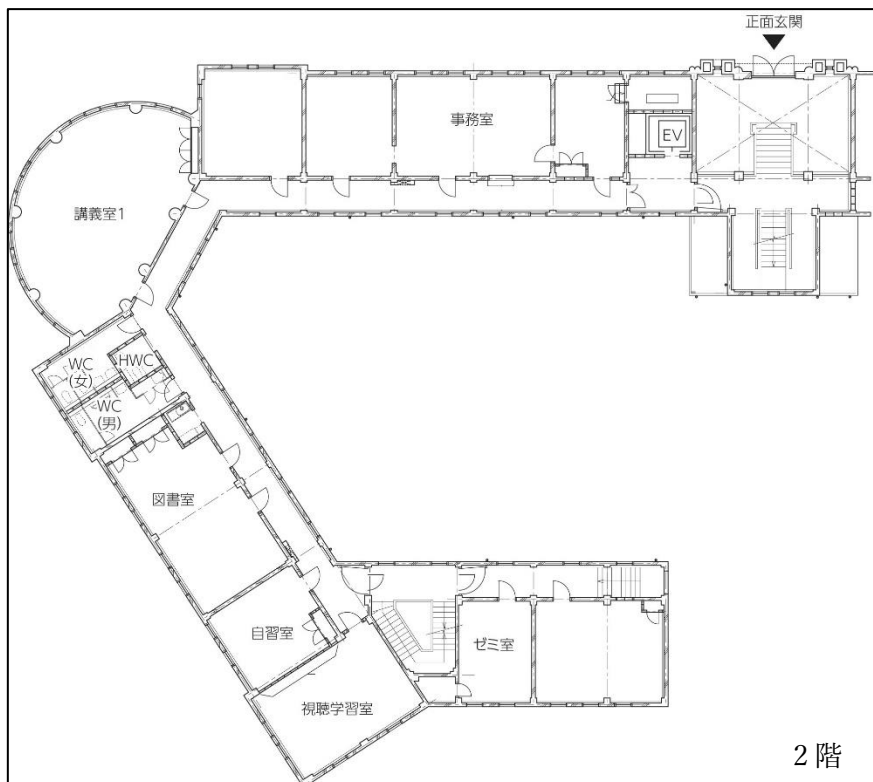

(間取図)

(本件の問い合わせ先)

○放送大学宮城学習センター 火～日曜日 10:00～16:00

電 話 022-224-0651

E-mail miyagi-sc@ouj.ac.jp

○放送大学学生サポートセンター 月～金曜日 9:00～18:00

電 話 043-276-5111