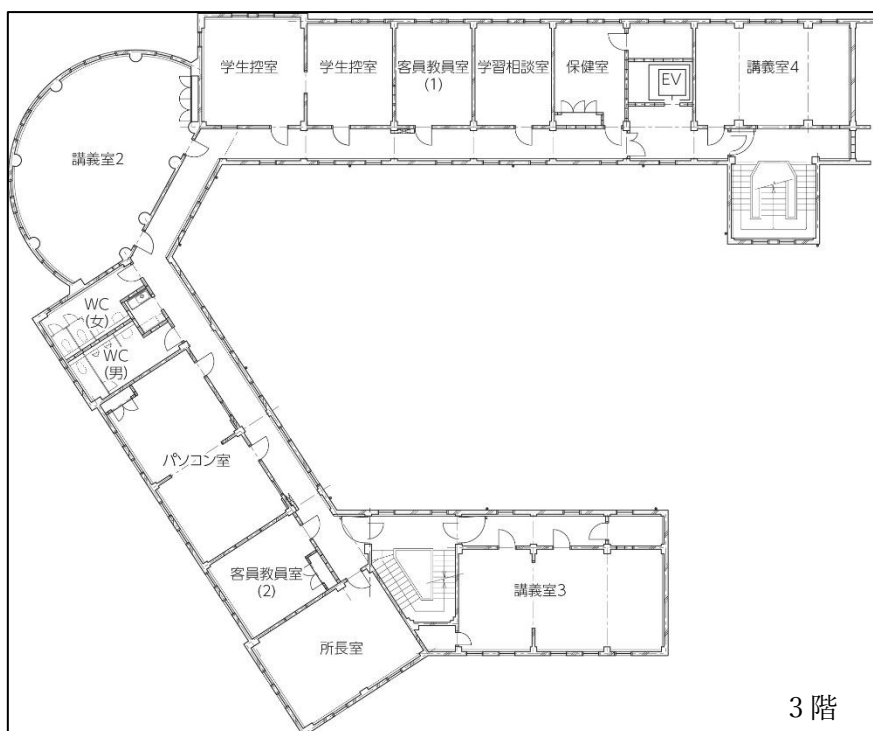

(間取図)

(本件の問い合わせ先)

○放送大学宮城学習センター 火～日曜日 10:00～16:00

電 話 022-224-0651

E-mail miyagi-sc@ouj.ac.jp

○放送大学学生サポートセンター 月～金曜日 9:00～18:00

電 話 043-276-5111