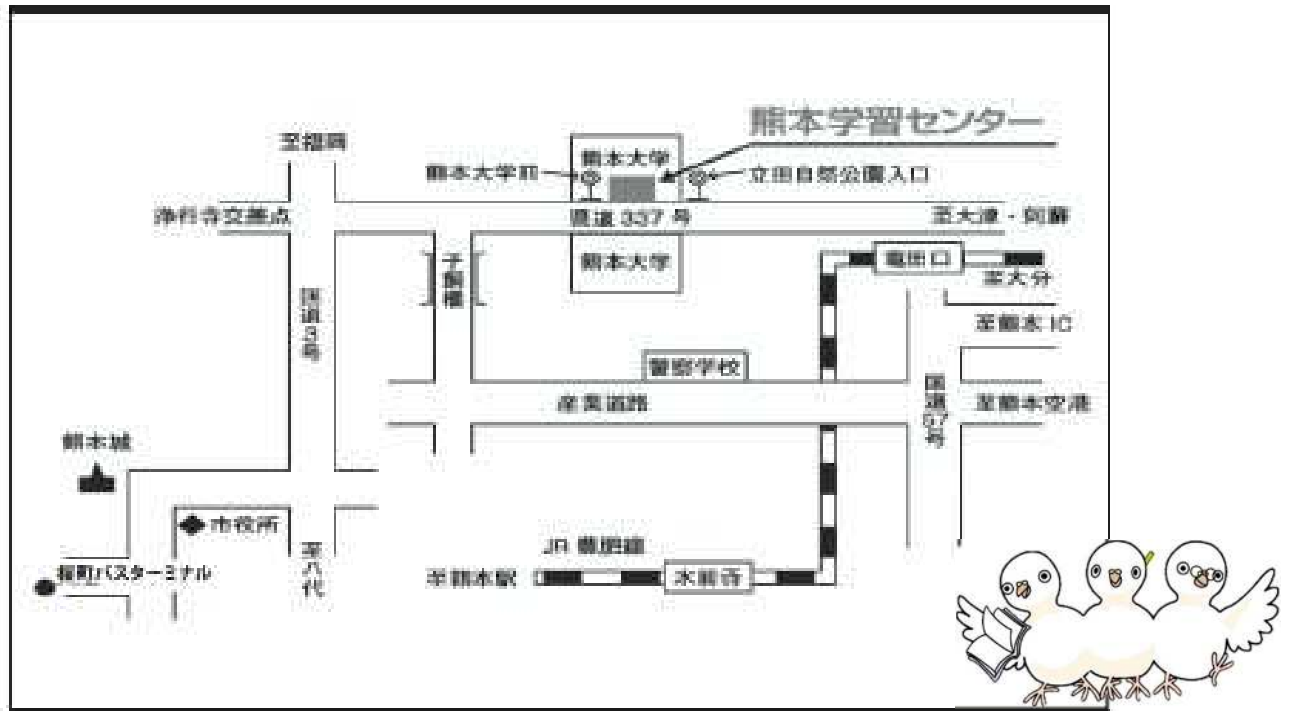

# 放送大学熊本学習センターにお越しになる皆様へ

## 【熊本学習センター開所時間】

熊本学習センターの閉所日は月曜日・火曜日・祝日、および臨時閉所日です。

曜日	学習センター窓口	視聴学習・図書室 講義室
水～日	9:30～12:00、13:00～17:00	10:00～17:30

※面接授業日は、授業を実施する教室のみ、**9時15分～17時30分**まで利用可能です。

## 【熊本学習センター周辺地図】

## 大学構内経路

①

熊本大学正門(赤門)

②

放送大学  
熊本学習センターの標識

右折  
※車両入構不可

③

放送大学  
熊本学習センター