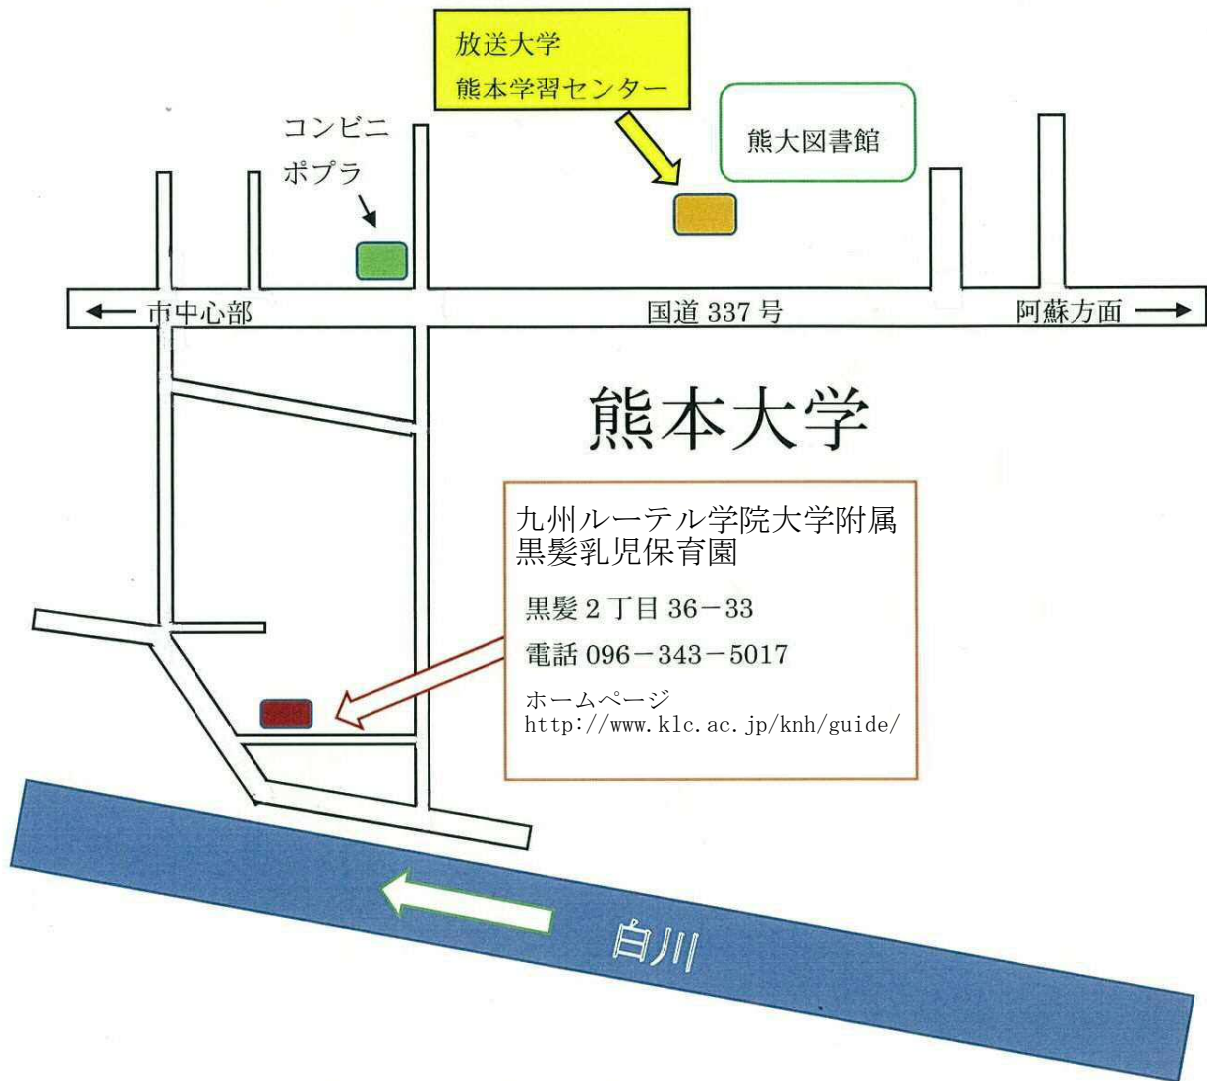

熊本学習センター周辺託児所マップ

その他の市立保育園

平成29年4月現在

【中央区】

横手保育園 096-352-4925、城東保育園 096-363-4644、白山保育園 096-364-4815、
本荘保育園 096-364-4509

【東区】

京塚保育園 096-381-5784、健軍保育園 096-368-3053

【西区】