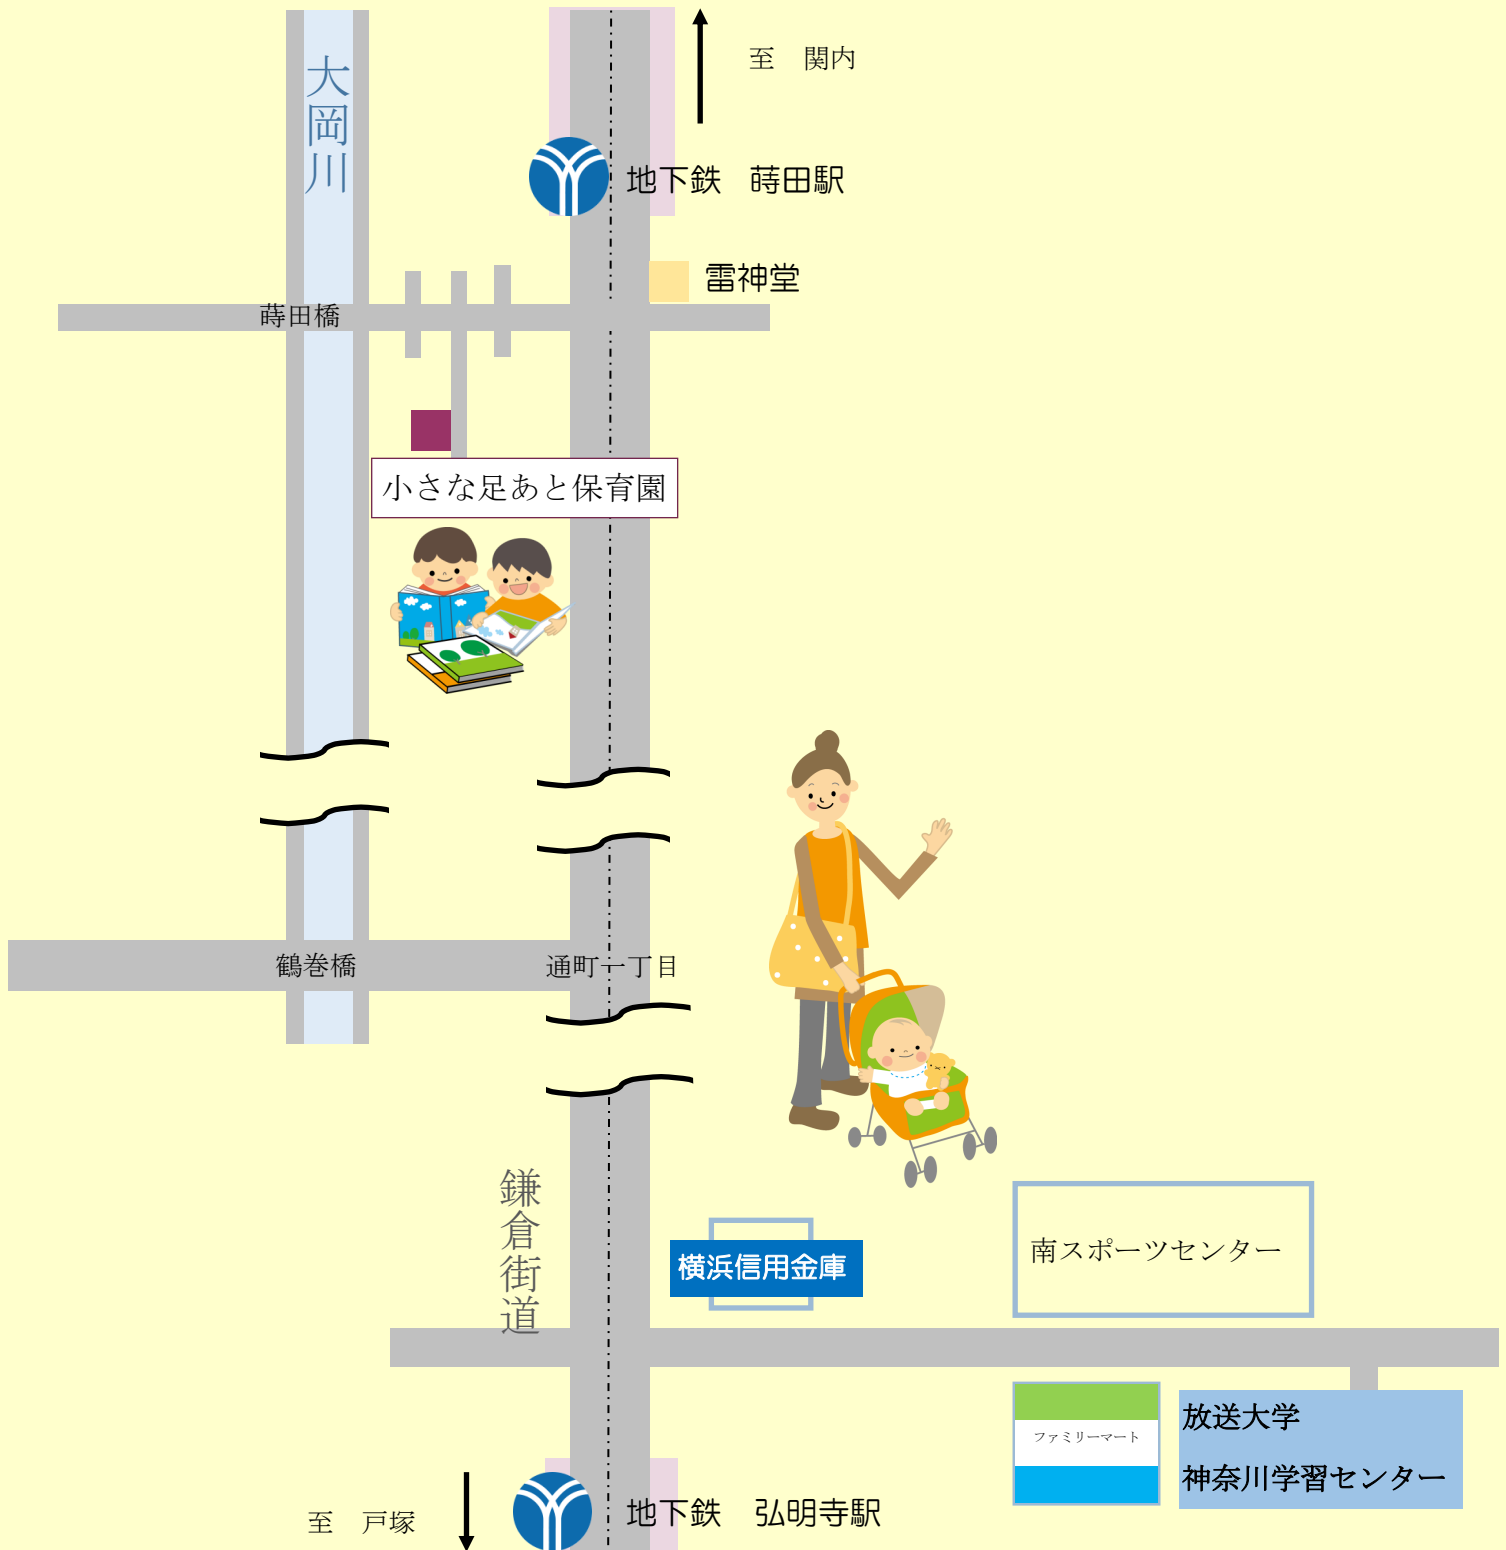

神奈川学習センター周辺託児所マップ

神奈川学習センター近隣で一時預かりを実施している託児施設

施設名	住所	電話番号	HP	備考
小さな足あと保育園	宿町4-75-1	045-341-3430	http://www.ashiato-hoikuen.com/index.html	事前登録が必要

申し込み方法及び料金等につきましては、直接施設へお問い合わせください。