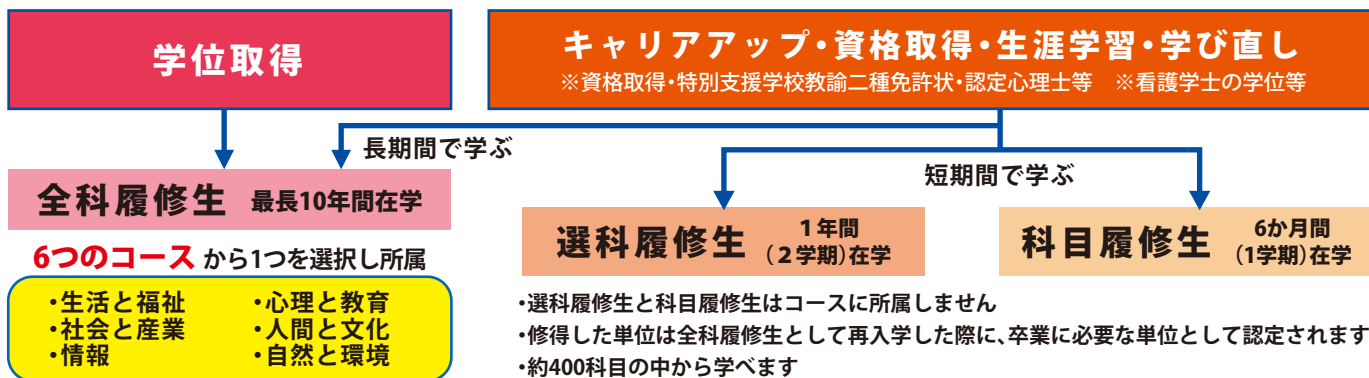

放送大学 とはこんな大学です

放送大学は文部科学省・総務省所管の、BSテレビ・ラジオで授業を行う正規の通信制大学です。教養学部は昭和58年に設置され、現在では大学院(修士課程・博士後期課程)も設置しています。これまでに約188万人の学生が学び、14万人以上の学生が卒業しています。各分野で活躍する約2,000人の一流講師陣から学べ、インターネットを活用できるのも特長です。

😊 目的に合わせて学び方を選べます

放送大学で学ぶ目的は人それぞれです。「若い頃に進学できなかった大学をきちんと卒業したい」「興味のある分野を深く学びたい」「資格を取得して仕事に活かしたい」「好きな科目だけ学びたい」…十人十色の目的に体系化された放送大学のカリキュラムなら対応できます。

😊 学生の種類・入学資格及び授業料等 (教養学部の入学試験はありません)

学生の種類	全科履修生	選科履修生	科目履修生
目的	4年以上在学し124単位以上を修得すれば学士(教養)の学位を取得できます	1年間(2学期)在籍して自分の学びたい科目を履修します	6か月間(1学期)在籍して自分の学びたい科目を履修します
入学資格	高等学校卒業またはこれと同等以上の大学入学資格が必要です	入学する年度の学年の初めにおいて満15歳以上であれば大学入学資格の有無を問いません(1科目からでも学べます)	
入 学 料	24,000円	9,000円	7,000円
授 業 料	放送授業(2単位):12,000円 ※テキスト代込み 面接授業(1単位):6,000円		

※全科履修生の卒業までの基本費用は768,000円になります。[24,000円(入学料)+744,000円(授業料:124単位)]

※中学校卒業または高等学校中退の方でも所定の条件(単位修得、年齢)を満たせば学位取得を目指せます。

●授業料は、学期(半年)ごとに登録した科目(単位)数分の授業料を納入すればよいのでムダがありません。 ●放送授業はどの科目も半年間で完結します。

😊 2・3年次編入学

他の大学等で履修した単位は審査し、卒業に必要な単位として最大62単位認定します。 既修得単位認定審査等手数料:10,000円

卒業または在籍していた学校	2年次編入	3年次編入
大学(外国の大学を含む)	卒業した方、1年以上在学して退学した方(休学期間除く)	卒業した方、2年以上在学して退学した方(休学期間除く)
短期大学(外国の短期大学を含む)	卒業した方	
高等専門学校(5年制)	修了した方	
専修学校専門課程(専門学校)一定の要件あり	修了した方	

😊 放送授業の視聴方法 ▶ いつでも、どこでも視聴できます

BS放送 放送授業はBS放送で視聴できます。 ●テレビ科目:231ch ●ラジオ科目:531ch	インターネット 全ての科目をインターネットで視聴できます。一部オンライン授業もあります。	スマートフォン・タブレット 放送番組をスマートフォンやタブレット端末(一部を除く)で視聴できます。	学習センター(サテライトスペース) 全国の学習センター・サテライトスペース(全都道府県57か所)でも、放送授業を視聴できます。	入学のチャンスは 4月・10月の年2回 出願期間 4月入学 11月26日～3月11日 10月入学(予定) 6月10日～9月11日

放送大学鹿児島学習センター

〒892-0816 鹿児島市山下町14-50(カクイクス交流センター西棟4階) TEL.099-239-3811