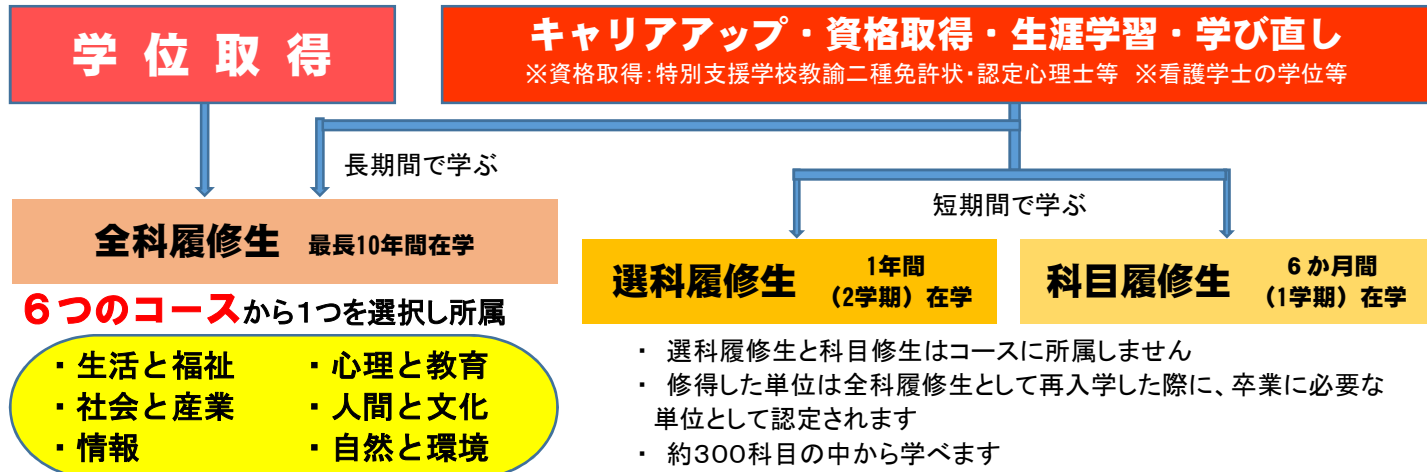

放送大学とはこんな大学です

放送大学は文部科学省・総務省所管の、BSテレビ・ラジオで授業を行う正規の通信制大学です。教養学部は昭和58年に設置され、現在では大学院(修士課程・博士後期課程)も設置しています。これまでに約182万人の学生が学び、13万人以上の学生が卒業しています。各分野で活躍する約2,000人の一流講師陣から学べ、インターネットを活用できるのも特長です。

😊 目的に合わせて学び方を選べます

放送大学で学ぶ目的は人それぞれです。「若い頃に進学できなかった大学をきちんと卒業したい」「興味のある分野を深く学びたい」「資格を取得して仕事に活かしたい」「好きな科目だけ学びたい」・・・十人十色の目的に体系化された放送大学のカリキュラムなら対応できます。

😊 学生の種類・入学資格及び授業料等 (教養学部の入学試験はありません)

学生の種類	全科履修生	選科履修生	科目履修生
目的	4年以上在学し124単位以上を修得すれば学士(教養)の学位を取得できます	1年間(2学期)在籍して自分の学びたい科目を履修します	6か月間(1学期)在籍して自分の学びたい科目を履修します
入学資格	高等学校卒業またはこれと同等以上の大学入学資格が必要です	入学する年度の学年の初めにおいて満15歳以上であれば大学入学資格の有無を問いません(1科目からでも学べます)	
入学料	24,000円	9,000円	7,000円
授業料	放送授業(2単位): 11,000円 ※テキスト代込み 面接授業(1単位): 5,500円		

◇全科履修生の卒業までの基本費用は706,000円になります。[24,000円(入学料)+682,000円(授業料:124単位)]

◇中学校卒業または高等学校中退の方でも所定の条件(単位修得、年齢)を満たせば学位取得を目指せます。

●授業料は、学期(半年)ごとに登録した科目(単位)数分の授業料を納入すればよいのでムダがありません。●放送授業はどの科目も半年間で完結します。

😊 2・3年次編入学

他の大学等で修得した単位は審査し、卒業に必要な単位として最大62単位認定します。 既修得単位認定審査等手数料:10,000円

卒業または在籍していた学校	2年次編入	3年次編入
大学(外国の大学を含む)	卒業した方、1年以上在学して退学した方(休学期間除く)	卒業した方、2年以上在学して退学した方(休学期間除く)
短期大学(外国の短期大学を含む)	卒業した方	
高等専門学校(5年制)	卒業した方	
専修学校専門課程(専門学校)一定の要件あり	修了した方	

😊 放送授業の視聴方法

いつでも、どこでも視聴できます

BS放送 放送授業はBS放送で視聴できます。 ●テレビ科目: 231ch ●ラジオ科目: 531ch	インターネット 全ての科目をインターネットで視聴できます。一部オンライン授業もあります。	スマートフォン・タブレット 放送番組をスマートフォンやタブレット端末(一部を除く)で視聴できます。	学習センター(サテライトスペース) 全国の学習センター・サテライトスペース(全都道府県57か所)でも、放送授業を視聴できます。	入学のチャンスは 4月・10月の年2回 出願期間 10月入学 6月10日～9月12日 4月入学(予定) 11月26日～3月12日