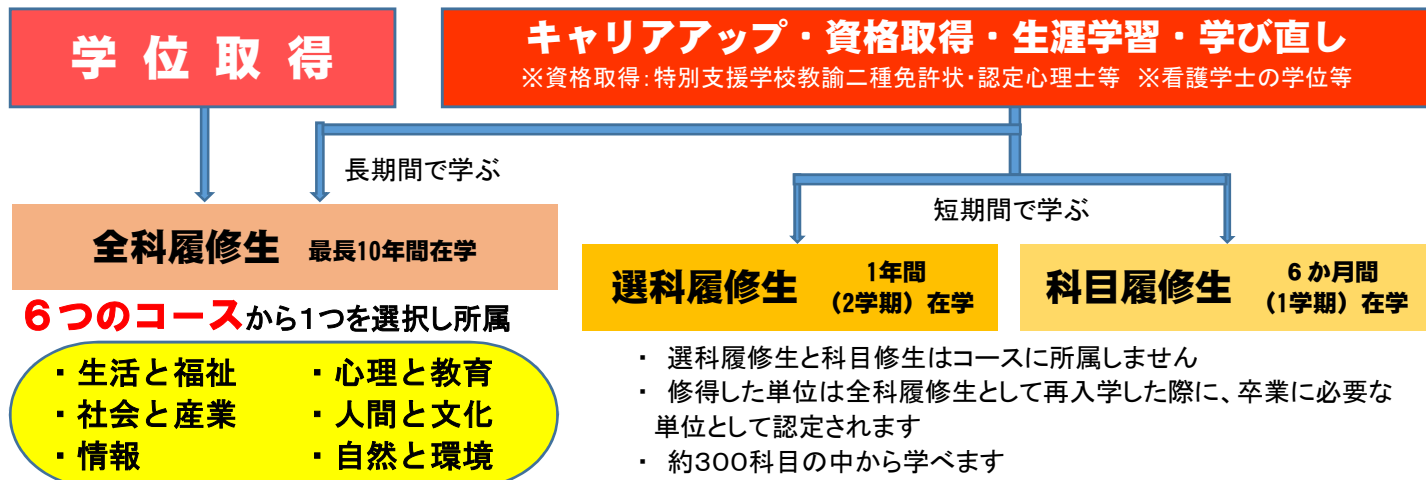

放送大学とはこんな大学です

放送大学は文部科学省・総務省所管の、BSテレビ・ラジオで授業を行う正規の通信制大学です。教養学部は昭和58年に設置され、現在では大学院(修士課程・博士後期課程)も設置しています。これまでに約182万人の学生が学び、13万人以上の学生が卒業しています。各分野で活躍する約2,000人の一流講師陣から学べ、インターネットを活用できるのも特長です。

😊 目的に合わせて学び方を選べます

放送大学で学ぶ目的は人それぞれです。「若い頃に進学できなかった大学をきちんと卒業したい」「興味のある分野を深く学びたい」「資格を取得して仕事に活かしたい」「好きな科目だけ学びたい」…十人十色の目的に体系化された放送大学のカリキュラムなら対応できます。

😊 学生の種類・入学資格及び授業料等 (教養学部の入学試験はありません)

学生の種類	全科履修生	選科履修生	科目履修生
目的	4年以上在学し124単位以上を修得すれば学士(教養)の学位を取得できます	1年間(2学期)在籍して自分の学びたい科目を履修します	6か月間(1学期)在籍して自分の学びたい科目を履修します
入学資格	高等学校卒業またはこれと同等以上の大学入学資格が必要です	入学する年度の学年の初めにおいて満15歳以上であれば大学入学資格の有無を問いません(1科目からでも学べます)	
入学料	24,000円	9,000円	7,000円
授業料	放送授業(2単位): 11,000円 ※テキスト代込み 面接授業(1単位): 5,500円		

◇全科履修生の卒業までの基本費用は706,000円になります。[24,000円(入学料)+682,000円(授業料:124単位)]

※2024年度第1学期の授業料から、1単位:6,000円に改定予定。

◇中学校卒業または高等学校中退の方でも所定の条件(単位修得、年齢)を満たせば学位取得を目指せます。

●授業料は、学期(半年)ごとに登録した科目(単位)数分の授業料を納入すればよいのでムダがありません。●放送授業はどの科目も半年間で完結します。

😊 2・3年次編入学

他の大学等で修得した単位は審査し、卒業に必要な単位として最大62単位認定します。 既修得単位認定審査等手数料:10,000円

卒業または在籍していた学校	2年次編入	3年次編入
大学(外国の大学を含む)	卒業した方、1年以上在学して退学した方(休学期間除く)	卒業した方、2年以上在学して退学した方(休学期間除く)
短期大学(外国の短期大学を含む)	卒業した方	
高等専門学校(5年制)	修了した方	
専修学校専門課程(専門学校)一定の要件あり	修了した方	

😊 放送授業の視聴方法

いつでも、どこでも視聴できます

BS放送 放送授業はBS放送で視聴できます。 ●テレビ科目: 231ch ●ラジオ科目: 531ch	インターネット 全ての科目をインターネットで視聴できます。一部オンライン授業もあります。	スマートフォン・タブレット 放送番組をスマートフォンやタブレット端末(一部を除く)で視聴できます。	学習センター (サテライトスペース) (サテライトスペース) 全国の学習センター・サテライトスペース(全都道府県57か所)でも、放送授業を視聴できます。	入学のチャンスは 4月・10月の2回
				出願期間 4月入学 11月26日~3月12日 10月入学(予定) 6月10日~9月10日