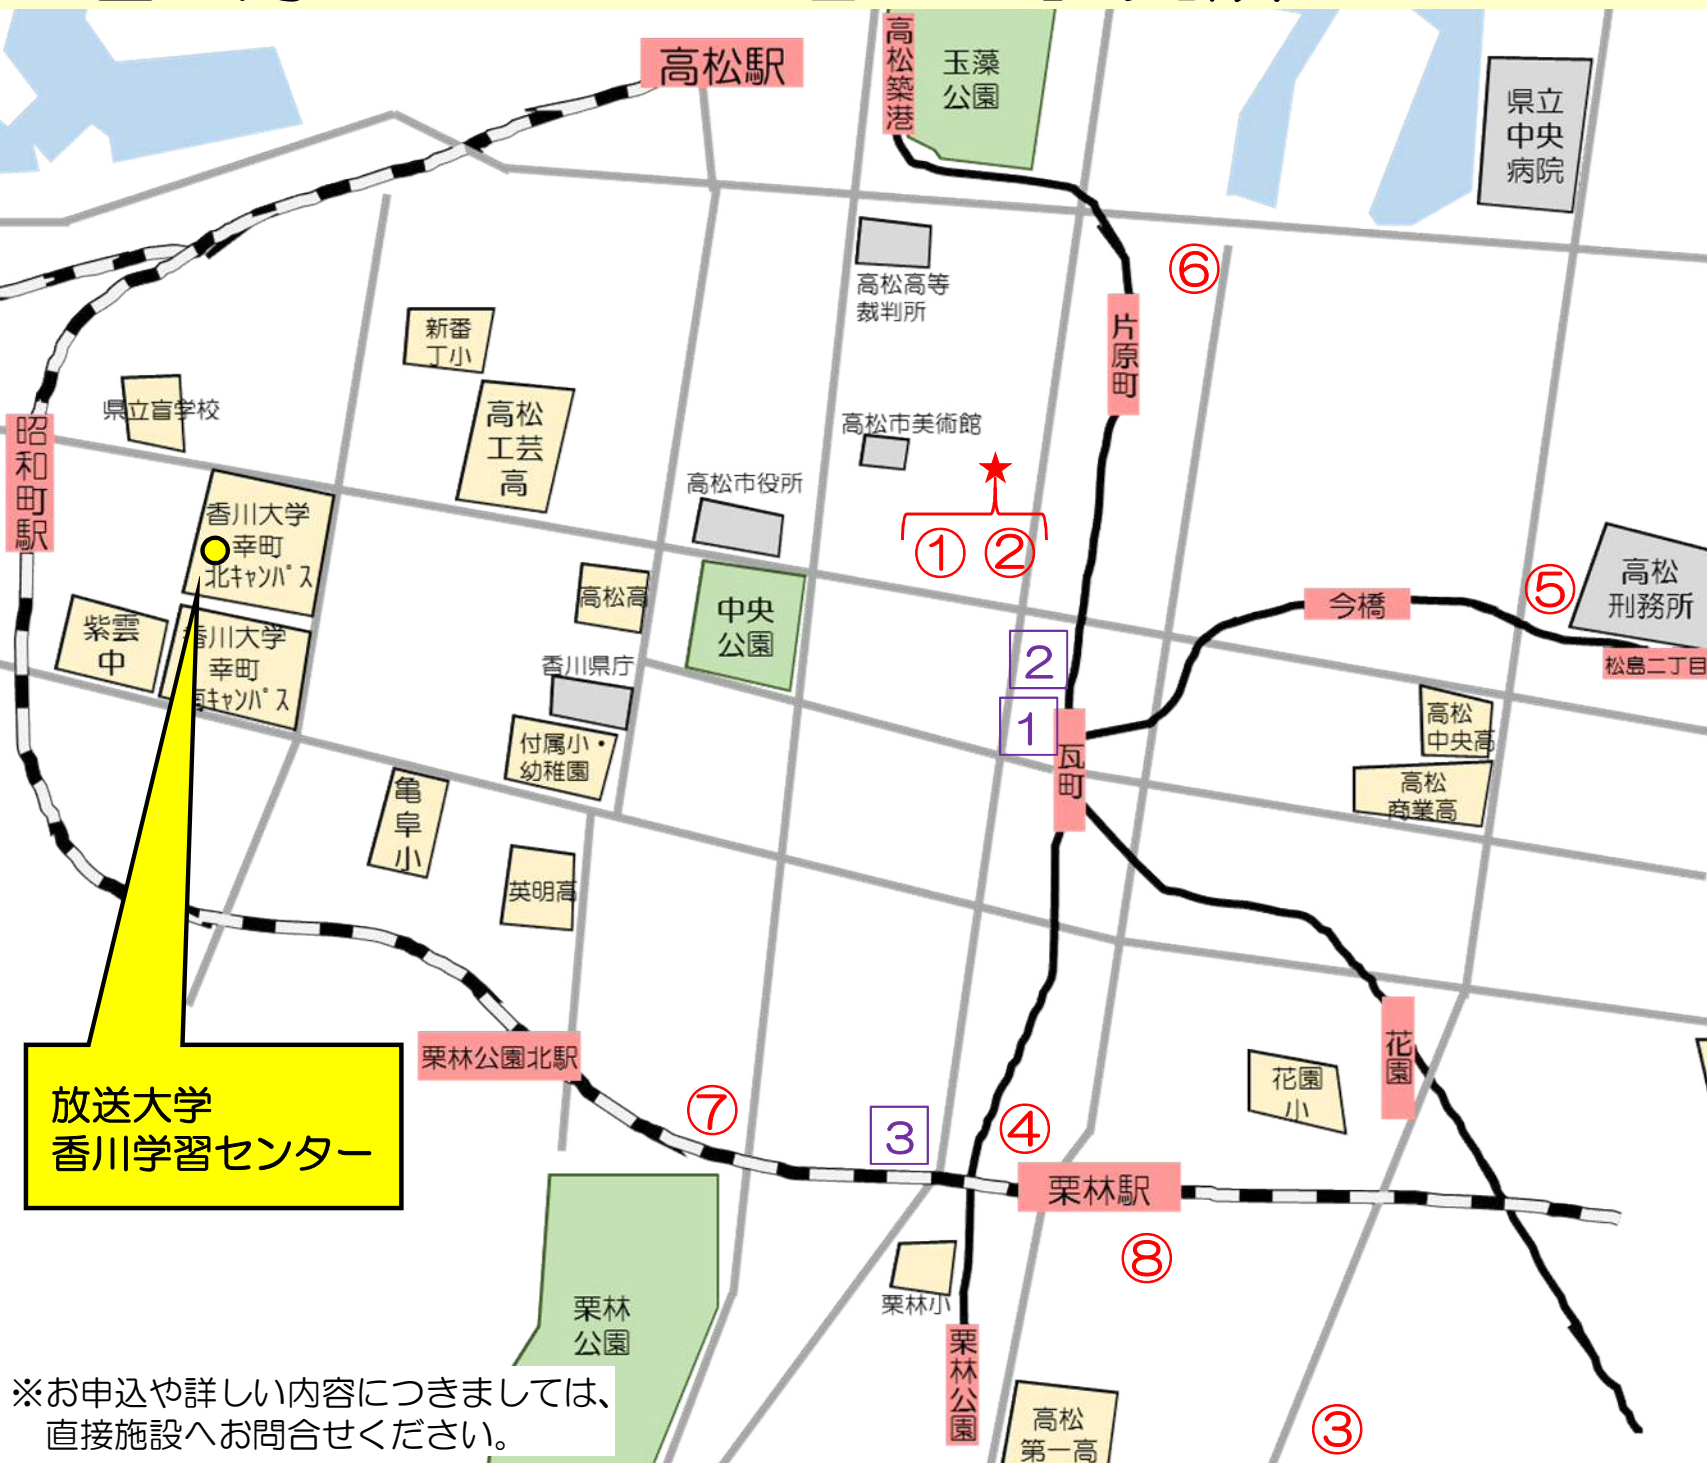

香川学習センター周辺の託児所

一時預かり保育所 (園)

- ①高松
- ②高松第二
高松市御坊町2-2
087-821-9347
- ③こぶし今里
高松市今里町一丁目7-2
087-834-1946
- ④敬愛
高松市藤塚町三丁目18-2
087-831-6778
- ⑤松福
高松市松福町二丁目18-16
087-822-7605
- ⑥城東
高松市城東町一丁目1-45
087-822-1340
- ⑦中野
高松市中野町27-5
087-887-6864
- ⑧桜町
高松市桜町一丁目3-15
087-834-3628