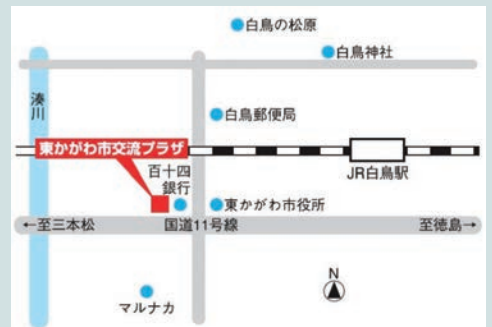

【会場案内】

東かがわ市交流プラザ

〒769-2701 東かがわ市湊1806-2