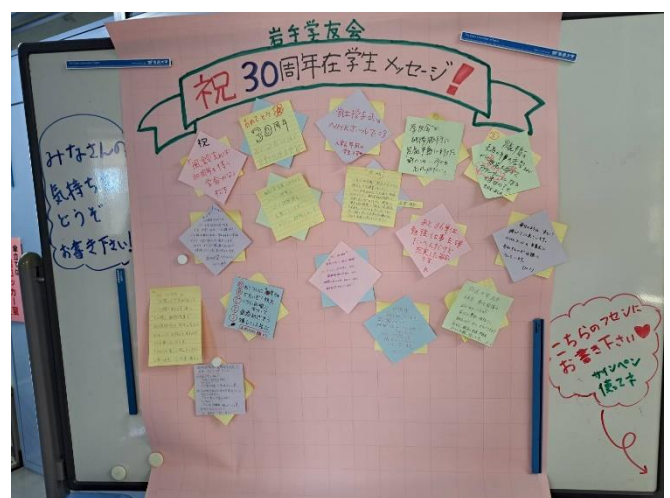

令和5年7月5日付 R5学友会だより No.2

『放送大学岩手学習センター 祝開設30周年記念事業』

- ・30周年事業の「メッセージ募集」を受け付けるメールアドレスを作っていましたので、下記メールアドレスに送信をお願いします。

[housou.iwategakuyu@gmail.com]

- ・岩手学習センター関係者の皆様から「30周年記念メッセージ」を寄せていただき、そのメッセージをポスター掲示しています。

少しずつですが、メッセージが増えてきています。一人が友達にその友達がまた別の友達にお願いして、どんどん増えていくことを期待しています。

・4階に掲示しているボード

[6月17日募集時点]

[7月1日時点]

°*(*□*0°)°* すんごっ! 進化している

……茶道教室のお知らせ……

6月23日(金)、学友会の茶道教室が多目的室で開催されました。今回は、初めて平日の開催となった関係もあり、3名の参加でしたが、その分いつもよりもお点前の練習ができたことと「かわいいお乾菓子」と「かもめの玉子のさいとう製菓」のお饅頭を美味しくいただきました。今月は、7月8日(土)に開催されますので、都合のつく方はぜひご参加願います。