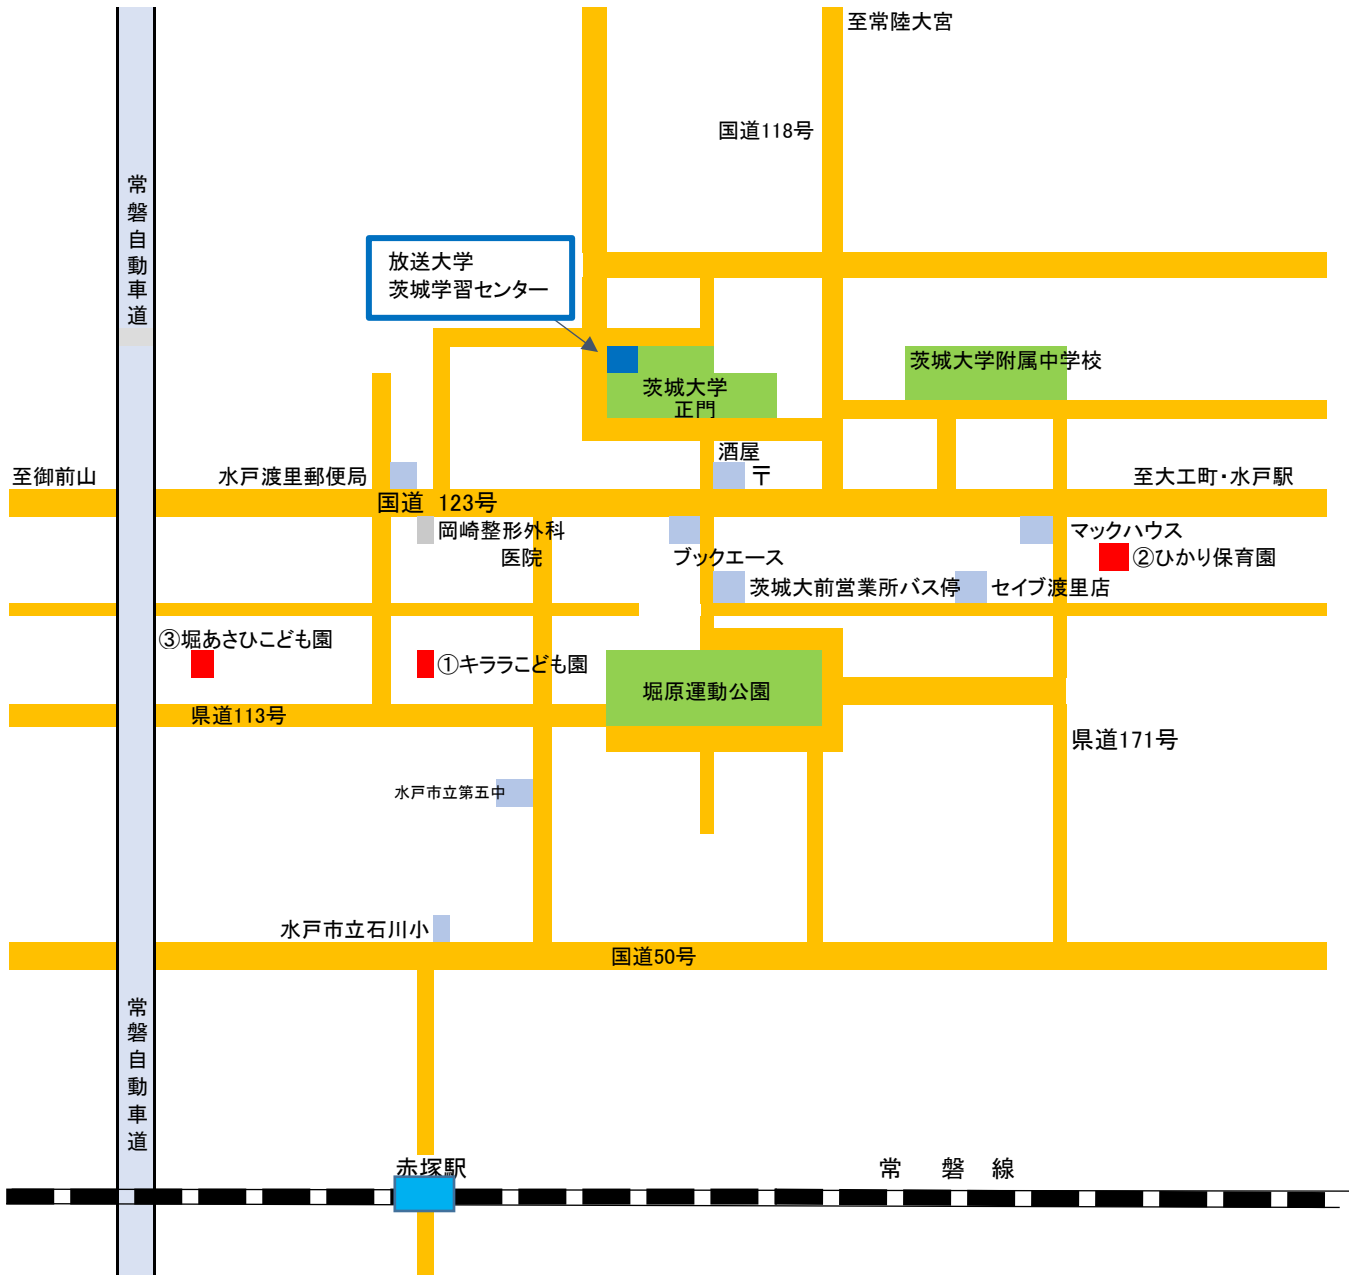

# 茨城学習センター周辺託児所マップ

## 茨城学習センター近隣で一時預りを実施している託児施設

施設名	住所	電話番号	参考URL	備考
① キララこども園	水戸市堀町906-5	029-353-6251	<a href="http://www.kirara-bss.com/">http://www.kirara-bss.com/</a>	9:00～18:00 平日・土・日開設 前日までに予約
② ひかり保育園	水戸市袴塚1-5-18	029-221-0301	茨城県保健福祉部子ども家庭課 <a href="http://www.kids.pref.ibaraki.jp/kids/child/">http://www.kids.pref.ibaraki.jp/kids/child/</a>	○ 8:30～17:00 時間外延長有 事前に電話予約し、2日前までに申請書提出 平日・土曜開設
③ 堀あさひこども園	水戸市堀町209-1	029-303-5551	<a href="http://horiasahi.com/">http://horiasahi.com/</a>	○ 8:00～17:00 事前に電話予約し、 当日までに申請書提出 平日のみ 利用人数により対応不可の場合有

### 【備考欄】

- 印の保育園は、生後2ヶ月以上
- 詳しくはご利用の託児施設にお問合せください。