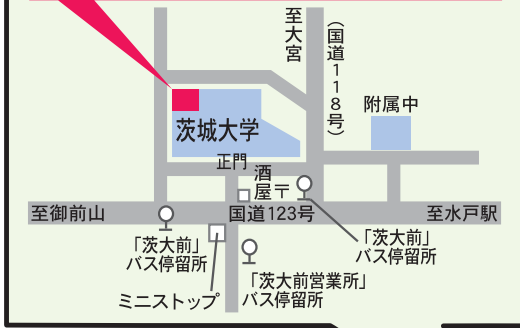

茨城学習センター案内図

放送大学茨城学習センター

- 水戸駅北口からバス約30分
バスターミナル⑦番栄町経由茨大前行
「茨大前」下車徒歩5分
- 水戸ICから車約20分
- 那珂ICから車約20分
- 水戸北スマートICから車約10分
(※ETC専用)