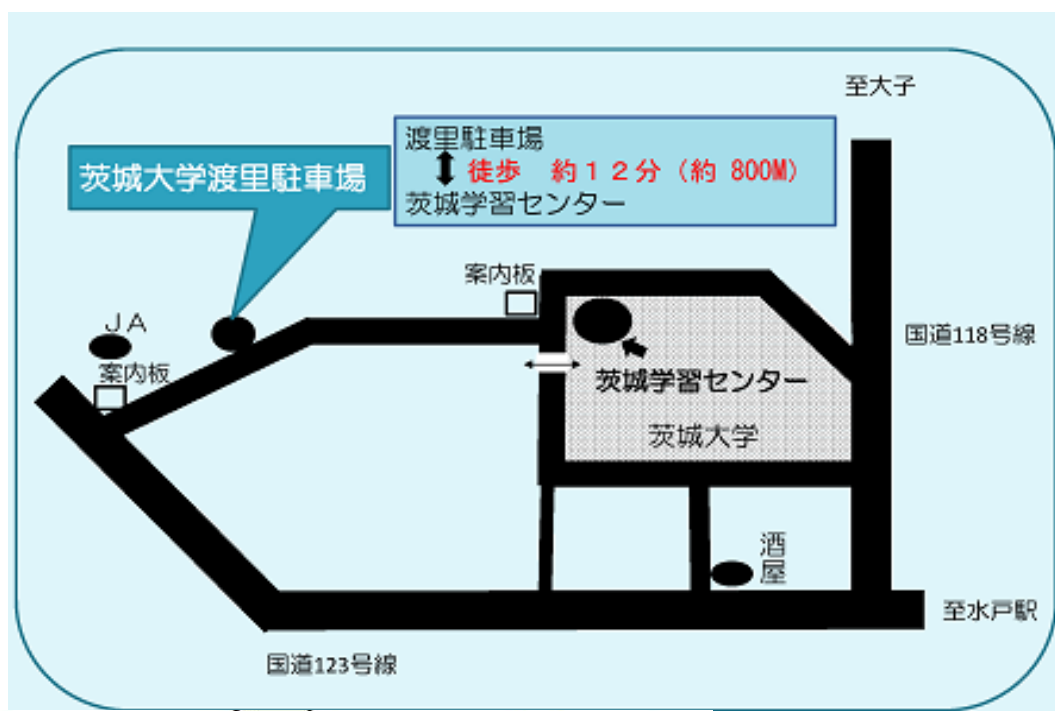

単位認定試験期間中の駐車場

(駐車場が変更となりましたのでご注意ください。)

- 茨城学習センターへお越しの際は、なるべく公共交通機関をご利用ください。ご不便をおかけいたしますがご協力をお願いします。
- 身体等不自由で茨城大学構内駐車場をご希望の方は、事前に事務室へご相談ください。
- **平日は、茨城大学構内の駐車場はご利用いただけません。**
「茨城大学 渡里駐車場」へ駐車してください。その際は、茨城大学守衛所での手続きは不要ですので、直接駐車場へお越しください。
(土曜日・日曜日は茨城大学構内駐車場もご利用いただけます。)
- 指定駐車場(茨城大学渡里駐車場・茨城大学構内駐車場)が満車となりご利用いただけない場合もございます。ご了承ください。
- 「自動車臨時入構許可証」について
「自動車臨時入構許可証」は単位認定試験時のみのご利用となります。
試験終了後は、速やかに駐車場からご退場ください。混雑の緩和にご協力願います。

- ◆ 水戸ICから車約20分
- ◆ 那珂ICから車約20分
- ◆ 水戸北スマートICから車で約10分
(※ETC専用 東京方面からのみ)