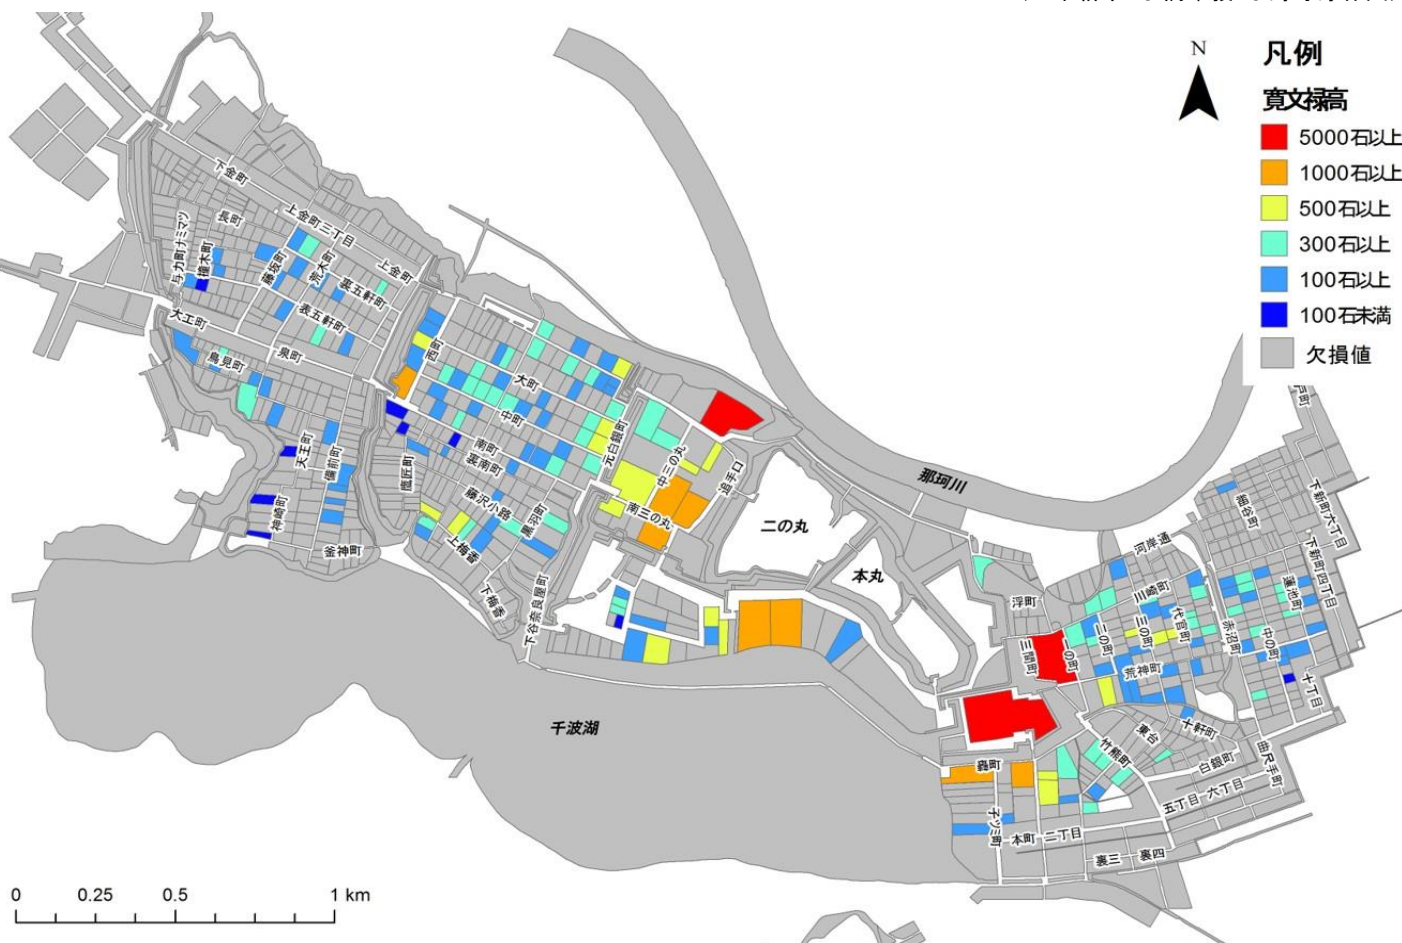

小野寺 ゼミ

水戸城下の武士・商人・職人を巡る

寛文期における水戸藩家臣の禄高別屋敷地分布

(田中耕市・小橋雄毅・小野寺淳作図)

水戸市城東地区での現地調査風景

水戸市備前町での現地調査風景

日常的に見なれた水戸の町でも、歩きながら聞き取りすると新たな発見があります。さあ、町歩きで新たな感動を実感してみませんか。

日程：原則として、隔月第1木曜日15:00~17:00

現地調査2時間、不定期10:00~12:00

詳しくは下記までお問い合わせください。

問い合わせ先：放送大学茨城学習センター

TEL:029-228-0683