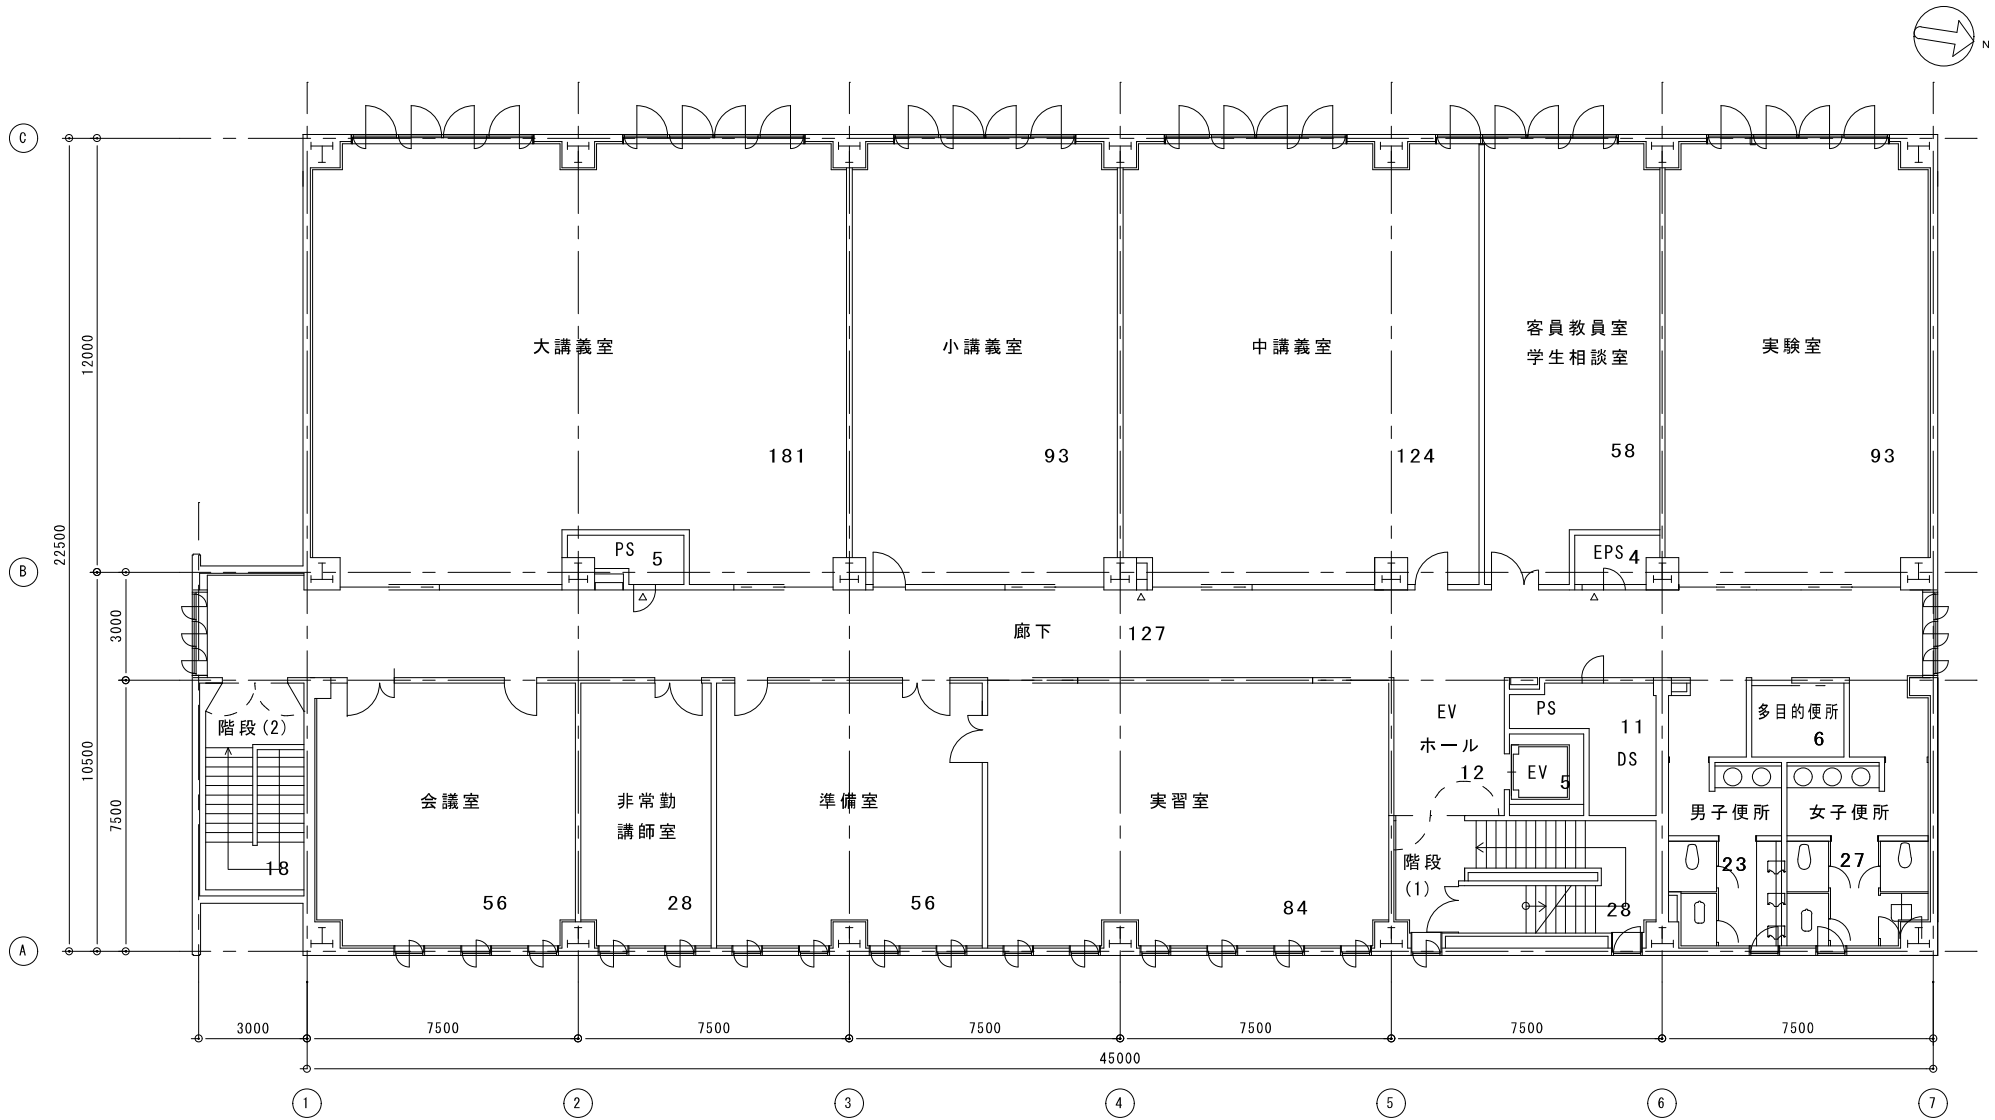

	所有面積	うち専有面積
北海道学習センター	2,234.80㎡	1,950.253㎡

5F 1,039 m²

6F 1,039 m²