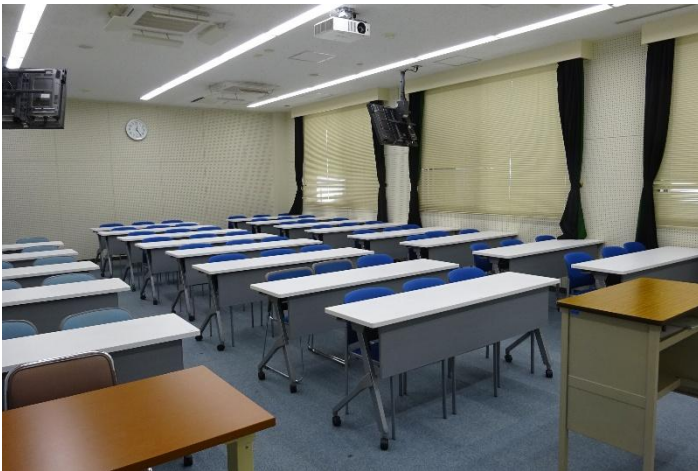

S棟3階 放送大学広島学習センター大講義室

座席表

■教室設備一覧

- ・プロジェクター
- ・スクリーン（昇降式）
- ・天吊モニター（6台）
- ・スピーカー
- ・ホワイトボード
- ・資料提示装置
- ・DVDプレイヤー
- ・無線マイク（ハンドマイク 3本・ピンマイク1本）
- ・HDMI・VGA対応

■教室収容人数

最大 97名

※座席番号1は昇降式の一人用机

■教室場所（案内図）

出入口

出入口

S棟4階 放送大学広島学習センター中講義室

座席表

■教室設備一覧

- ・プロジェクター
- ・スクリーン（昇降式）
- ・天吊モニター（2台）
- ・スピーカー
- ・ホワイトボード
- ・資料提示装置
- ・DVDプレイヤー
- ・無線マイク（ハンドマイク2本・ピンマイク1本）
- ・HDMI・VGA対応
- ・机上にコンセント差込口あり

■教室収容人数

最大 63名
 ※座席番号1は昇降式の一人用机

S棟4階 放送大学広島学習センター小講義室

座席表

■教室設備一覧

- ・プロジェクター
- ・スクリーン（昇降式）
- ・天吊モニター（2台）
- ・スピーカー
- ・ホワイトボード
- ・資料提示装置
- ・DVDプレイヤー
- ・無線マイク（ハンドマイク2本）
- ・HDMI対応

■教室収容人数

最大 59名
 ※座席番号1は昇降式の一人用机

■教室場所（案内図）

[利用の手引き](#) P3 参照