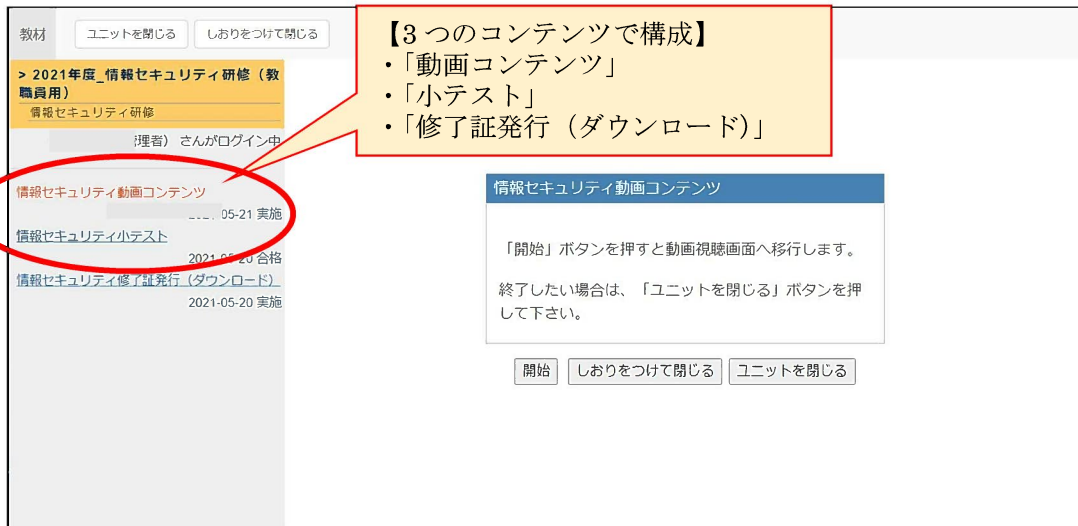

2. 情報セキュリティ研修コンテンツ

「情報セキュリティ研修」のコンテンツは次の3つから構成されております。

- ①「情報セキュリティ動画コンテンツ」：約50分の動画で情報セキュリティに関する事項を学習します。
- ②「情報セキュリティ小テスト」：動画での学習を終了し、習得状況を確認するための小テストです。
- ③「情報セキュリティ修了証発行（ダウンロード）」：動画視聴および小テスト満点の条件で修了証発行。