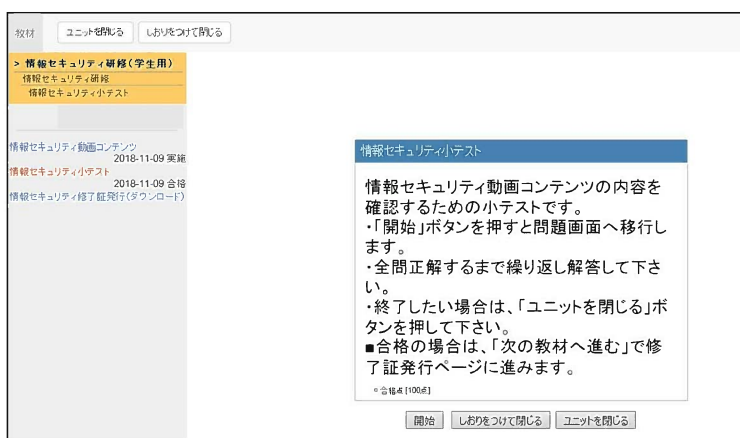

2) 「小テスト」の受講タイトル画面：小テストは100点満点で合格、不合格の場合は100点となるまで再受験。なお、合格した結果表示画面から「次の教材へ進む」ボタンで修了証発行タイトル画面に進みます。