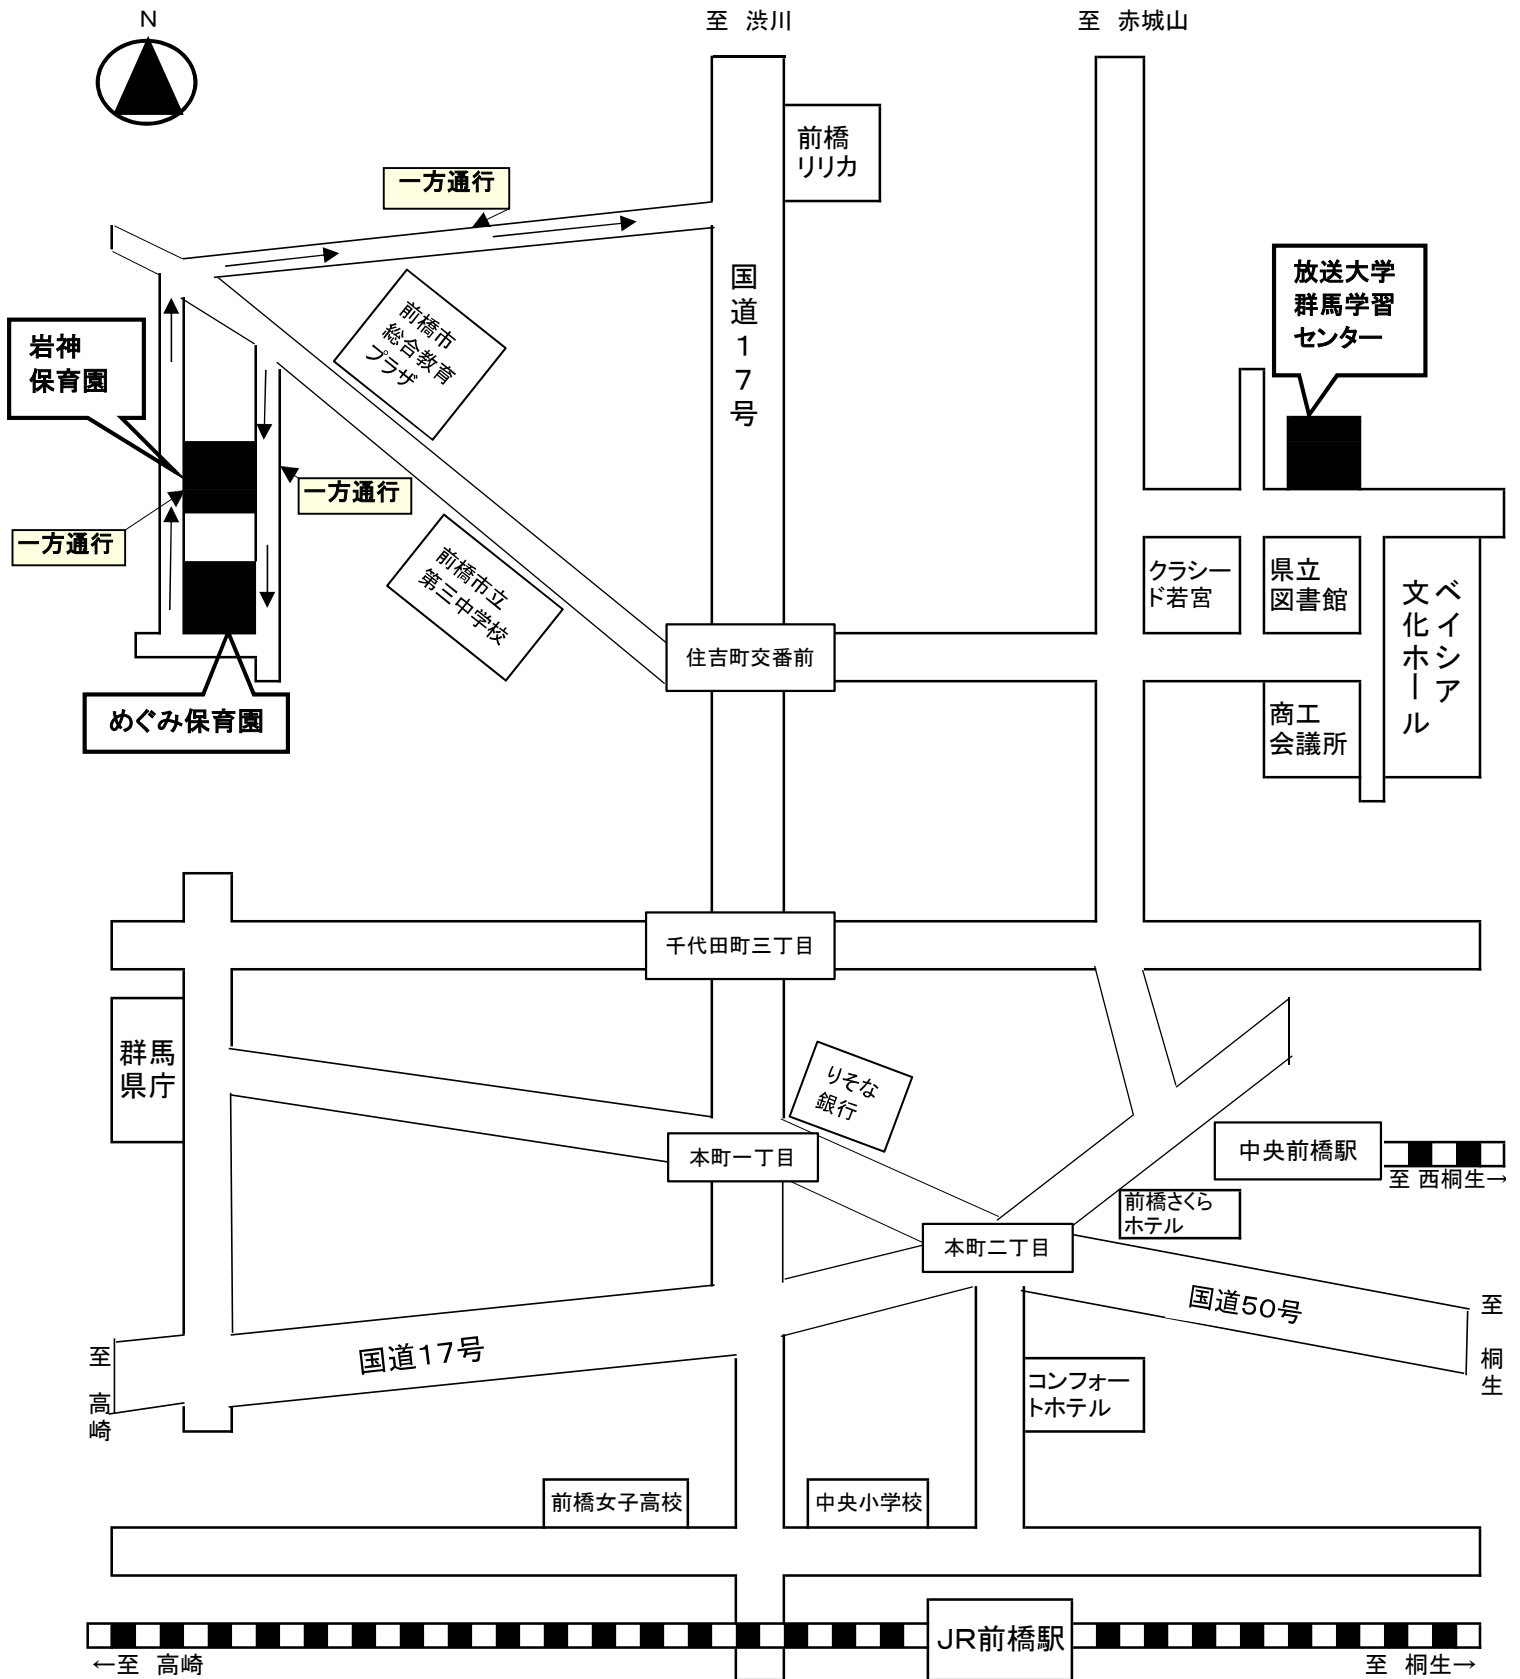

群馬学習センター託児所マップ

～群馬学習センター近隣で一時預りを実施している託児施設～

施設名	住所	電話番号	ホームページ
岩神保育園	前橋市岩神町2-5-12	027-231-1696	http://airinsha.com/iwagami/
めぐみ保育園	前橋市岩神町2-5-10	027-233-5773	http://airinsha.com/megumi/index.htm

料金等につきましては、直接各施設へお問い合わせください。