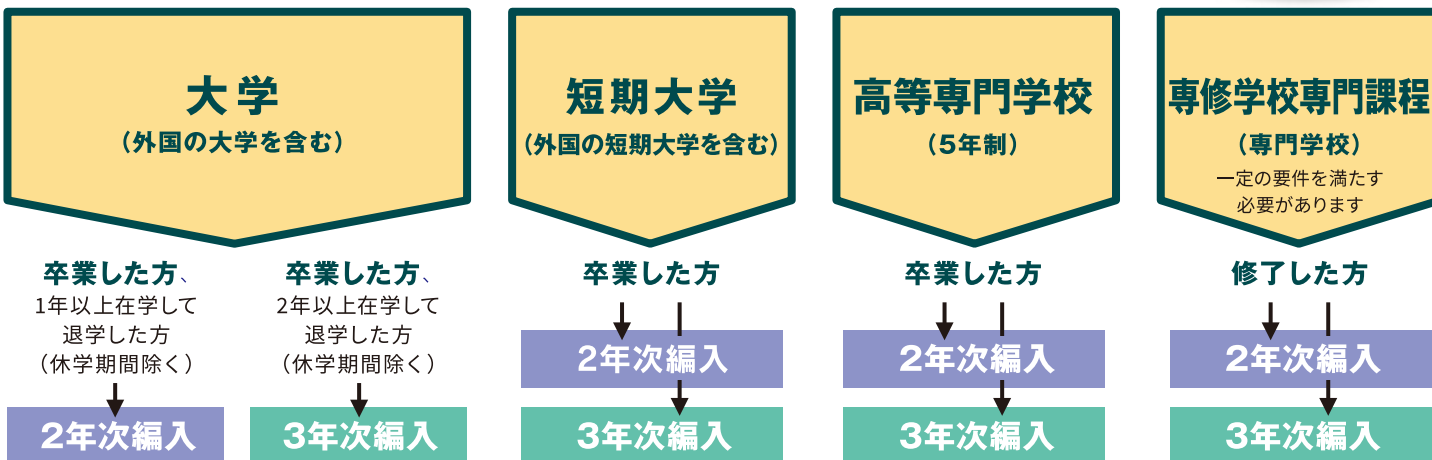

目的に合わせて学び方を選べます

学位取得

キャリアアップ・資格取得・生涯学習・学び直し

※資格取得:特別支援学校教諭二種免許状(教員の方)・看護学士の学位等

全科履修生 最長10年間在籍

大学を卒業する

所定の124単位以上の
修得が必要

じっくり学ぶ

自分のペースで単位修得

短期間で学ぶ

選科履修生 1年間在籍

基盤・コース(導入・専門・総合)の全科目(約300科目)の中から学べます。

科目履修生 半年間在籍

- ●教養学部教養学科6つのコースと大学院文化科学研究科修士課程・博士課程があります。
- ●資格取得のための単位が修得できます。
- ●面接授業(スクーリング)を受ける学習センターは、県内では福岡学習センターと北九州サテライトスペースです。

学生の種類・入学資格及び授業料等(学部は入学試験はありません)

学生の種類	全科履修生	選科履修生	科目履修生
目的	4年以上在学し124単位以上を修得すれば 学士(教養)の学位を取得できます。	1年間在籍して 自分の学びたい科目を履修します。	半年間在籍して 自分の学びたい科目を履修します。
入学資格	高等学校卒業またはこれと同等以上の 大学入学資格が必要です。	入学する年度の学年の初めにおいて満15歳以上であれば、 大学入学資格の有無を問いません。(1科目からでも学べます)	
入学料	24,000円	9,000円	7,000円
授業料	放送授業(2単位):12,000円 ※テキスト代込み 面接授業(1単位):6,000円		

- ●授業料は、学期(半年)ごとに登録した科目数分の授業料を納入すればよいのでムダがありません。
- ●放送授業はどの科目も半年間で完結します。

2・3年次編入学

既修得単位認定審査等
手数料:10,000円

他大学等で修得した単位は、審査により卒業に必要な単位として最大62単位認定します。

●福岡学習センター TEL.092-585-3033 ●北九州サテライトスペース TEL.093-645-3201

〒816-0811 春日市春日公園6-1(九州大学筑紫キャンパスE棟4・5階) 〒806-0021 北九州市八幡西区黒崎3-15-3(コムシティ3階)

お知らせ

福岡学習センターは2024年度第1学期から九州大学筑紫キャンパス内で一時移転する予定です。
詳細が決まり次第、福岡学習センターウェブサイト等でお知らせいたします。

(2023年11月作成)