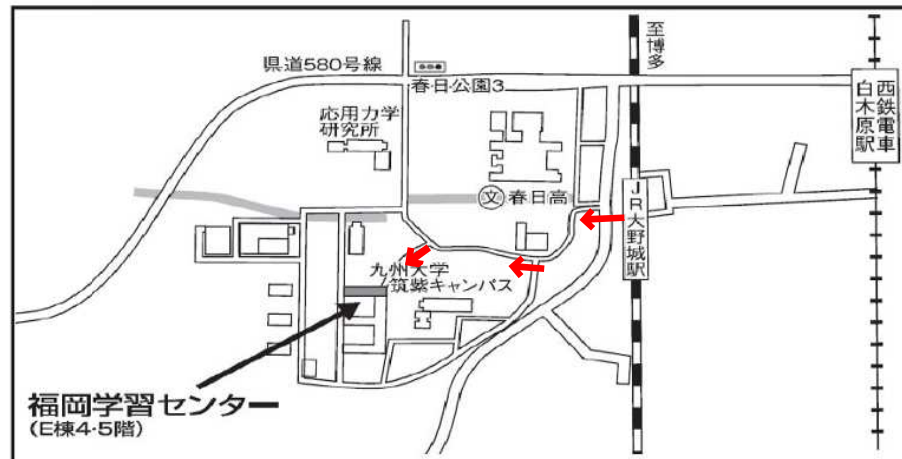

博多駅周辺地図

○JR博多駅から福岡学習センターへのアクセス

JR博多駅（鹿児島本線）（快速9分・普通20分）JR大野城駅（西口）→ 徒歩約7分

南福岡駅周辺地図

○JR南福岡駅から福岡学習センターへのアクセス

JR南福岡駅（鹿児島本線）（快速3分・普通5分）JR大野城駅（西口）→ 徒歩約7分

- (1) JR大野城駅西口から徒歩約7分
- (2) 西鉄西木原駅から徒歩約20分