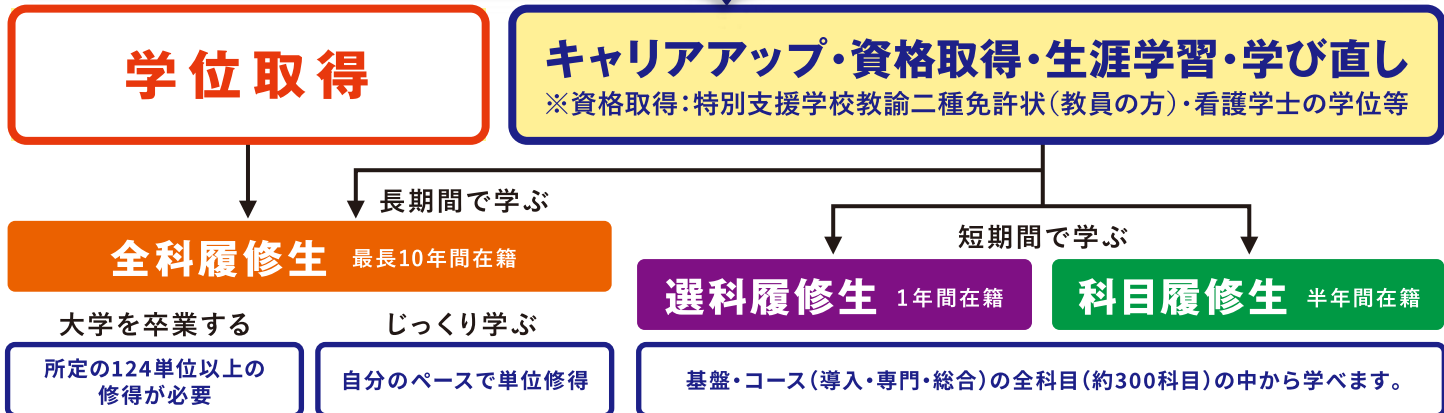

フリーダイヤルからも資料をご請求いただけます。

資料請求フリーダイヤル **0120-864-600**

出願期間

10月入学

6/10 ~ 9/12

4月入学

11月下旬 ~ 3月中旬予定

目的に合わせて学び方を選べます

- 教養学部教養学科6つのコースと大学院文化科学研究科修士課程・博士課程があります。
- 資格取得のための単位が修得できます。
- 面接授業(スクーリング)を受ける学習センターは、県内では福岡学習センターと北九州サテライトスペースです。

学生の種類・入学資格及び授業料等(学部は入学試験はありません)

学生の種類	全科履修生	選科履修生	科目履修生
目的	4年以上在学し124単位以上を修得すれば学士(教養)の学位を取得できます。	1年間在籍して自分の学びたい科目を履修します。	半年間在籍して自分の学びたい科目を履修します。
入学資格	高等学校卒業またはこれと同等以上の大学入学資格が必要です。	入学する年度の学年の初めにおいて満15歳以上であれば、大学入学資格の有無を問いません。(1科目からでも学べます)	
入 学 料	24,000円	9,000円	7,000円
授 業 料	放送授業(2単位):11,000円 ※テキスト代込み 面接授業(1単位):5,500円		