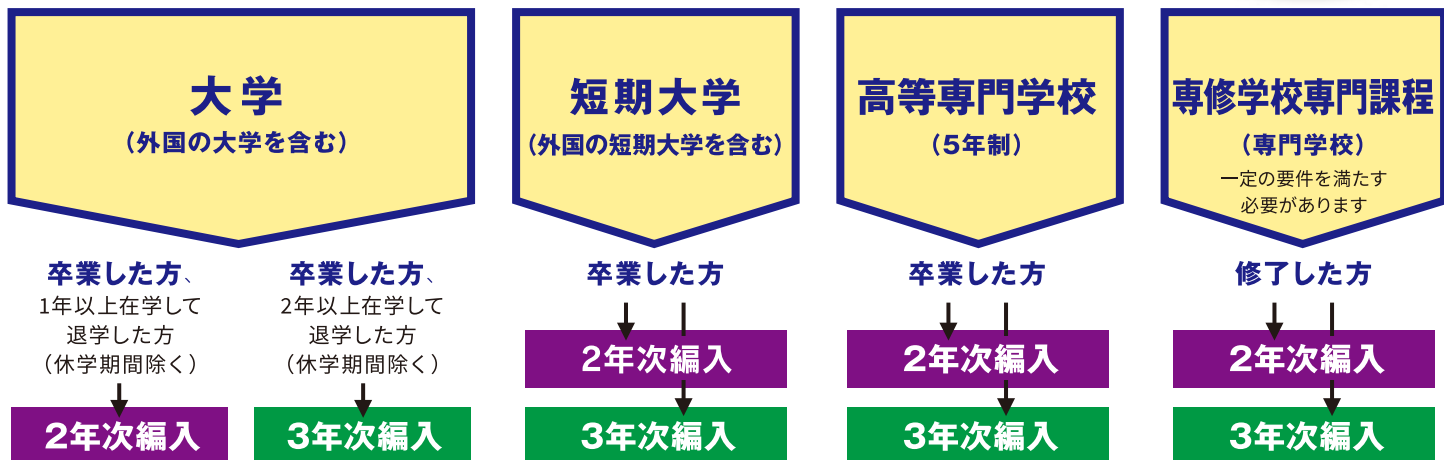

2・3年次編入学

既修得単位認定審査等
手数料:10,000円

他大学等で修得した単位は、審査により卒業に必要な単位として最大62単位認定します。

●福岡学習センター TEL.092-585-3033 ●北九州サテライトスペース TEL.093-645-3201

〒816-0811 春日市春日公園6-1(九州大学筑紫キャンパスE棟4・5階) 〒806-0021 北九州市八幡西区黒崎3-15-3(コムシティ3階)