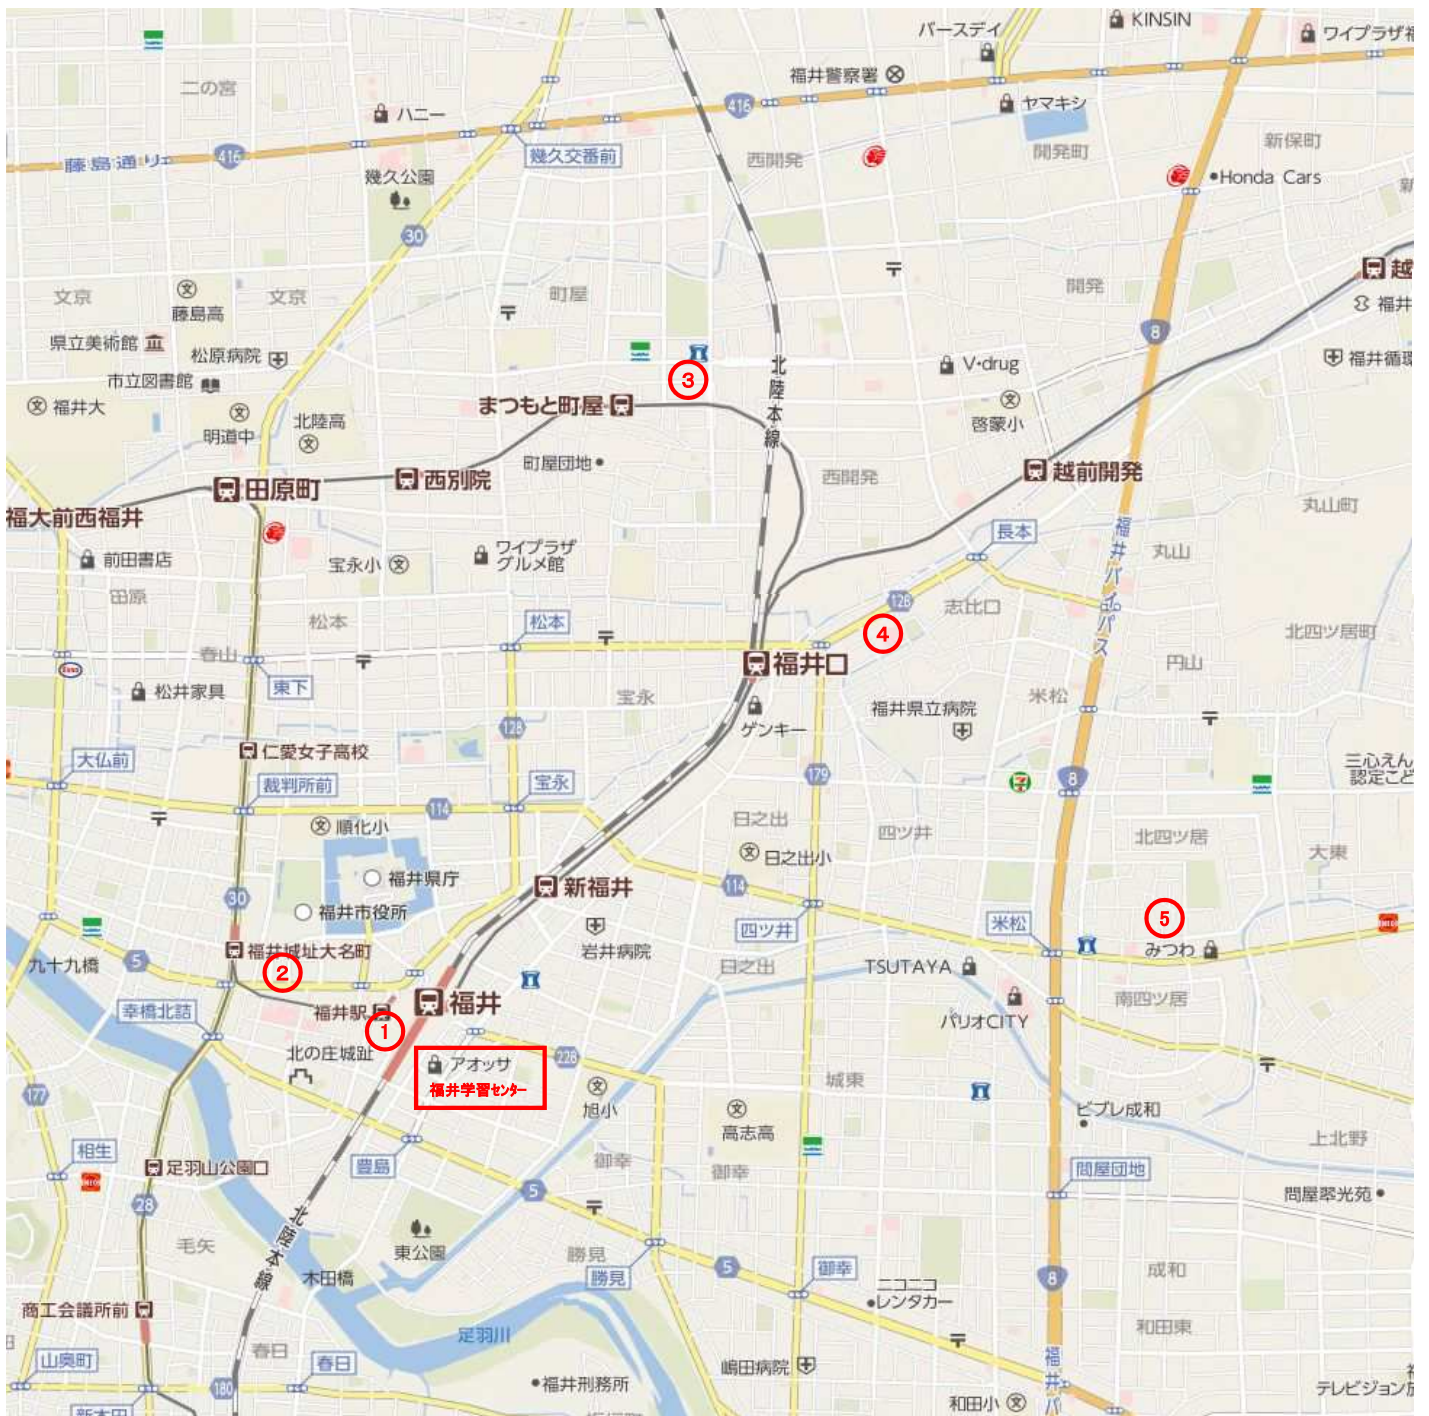

福井学習センター周辺 一時預かり保育サービス施設一覧

	施設名	開所日	開所時間	定休日	住所・電話番号
①	福井市こども一時預かり所 「の〜び・のび」	月・水・木・日 金・土	9:00~18:00 9:00~20:00	毎週火曜日 年末年始 (12/29~1/3)	福井市中央1丁目2-1 ハピリン2階 (0776-24-3715) https://www.city.fukui.lg.jp/fukusi/kosodate/sien/nobinobi.html
②	福井市まちなか保育 「えくぼ」	月~土曜日	8:00~18:00	毎週日曜日・祝日 お盆(8/14~8/16) 年末年始(12/29~1/3)	福井市大手3丁目5-3 システム大手ビル1階 (0776-26-5478) https://webc.sjc.ne.jp/genkikun/sctivity_3
③	子育てサポートセンター 「あしおと」	月~土曜日 日・祝日	7:45~18:00	5月5日 年末年始	福井市町屋2-6-23 (0776-30-0009) http://www.ashioto.info/kodawari/index.html
④	「うさぎの一む」 一時預かり(託児)	月~土曜日	8:30~17:30	毎週日曜日・祝日 GW・お盆・年末年始	福井市志比口2丁目11-13 ハーツ志比口2階 (0120-39-3415) http://www.fukui.coop/heartskids/usagi-room/
⑤	託児所 「くるみ」	月~金曜日 土・日・祝日	8:00~22:00 8:00~18:00	5月5日 年末年始 (12/31~1/3)	福井市北四ツ居1丁目30-15 (0776-52-1803) http://www.kurumi-f.com/gaiyou.php