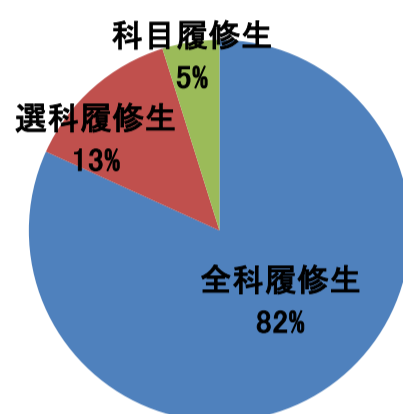

青森県内の在籍者の概要（令和3年度1学期）

学生数

学生種別	入学者			在籍者			合計			
	男	女	計	男	女	計	男	女	計	
教養学部	全科履修生	30	37	67	173	335	508	203	372	575
	選科履修生	19	35	54	7	33	40	26	68	94
	科目履修生	16	18	34	—	—	—	16	18	34
	特別聴講学生	0	0	0	—	—	—	0	0	0
	小計	65	90	155	180	368	548	245	458	703
大学院	修士全科生	0	1	1	0	4	4	0	5	5
	修士選科生	7	6	13	4	3	7	11	9	20
	修士科目生	1	0	1	—	—	—	1	0	1
	小計	8	7	15	4	7	11	12	14	26
合計	73	97	170	184	375	559	257	472	729	

※ 合計の内訳：青森学習センター所属 412名、八戸サテライトスペース所属 317名

入学者・在籍者別

学生種類別(教養学部)

学生種類別(大学院)

地域別在籍者