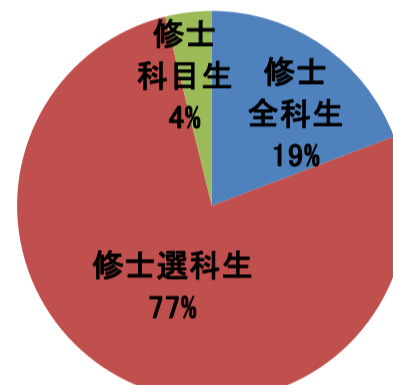

青森県内の在籍者の概要（令和3年度1学期）

学生数

学生種別	入学者			在籍者			合計			
	男	女	計	男	女	計	男	女	計	
教養学部	全科履修生	30	37	67	173	335	508	203	372	575
	選科履修生	19	35	54	7	33	40	26	68	94
	科目履修生	16	18	34	—	—	—	16	18	34
	特別聴講学生	0	0	0	—	—	—	0	0	0
	小計	65	90	155	180	368	548	245	458	703
大学院	修士全科生	0	1	1	0	4	4	0	5	5
	修士選科生	7	6	13	4	3	7	11	9	20
	修士科目生	1	0	1	—	—	—	1	0	1
	小計	8	7	15	4	7	11	12	14	26
合計	73	97	170	184	375	559	257	472	729	

※ 合計の内訳：青森学習センター所属 412名、八戸サテライトスペース所属 317名

入学者・在籍者別

学生種類別(教養学部)

学生種類別(大学院)

地域別在籍者