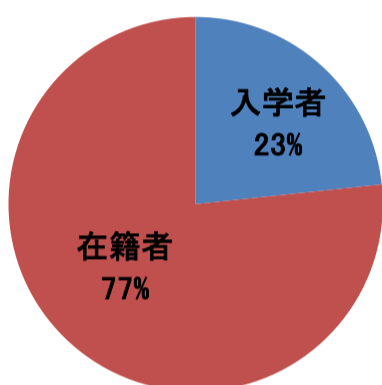

青森県内の在籍者の概要（令和3年度1学期）

学生数

学生種別	入学者			在籍者			合計			
	男	女	計	男	女	計	男	女	計	
教養学部	全科履修生	30	37	67	173	335	508	203	372	575
	選科履修生	19	35	54	7	33	40	26	68	94
	科目履修生	16	18	34	—	—	—	16	18	34
	特別聴講学生	0	0	0	—	—	—	0	0	0
	小計	65	90	155	180	368	548	245	458	703
大学院	修士全科生	0	1	1	0	4	4	0	5	5
	修士選科生	7	6	13	4	3	7	11	9	20
	修士科目生	1	0	1	—	—	—	1	0	1
	小計	8	7	15	4	7	11	12	14	26
合計	73	97	170	184	375	559	257	472	729	

※ 合計の内訳：青森学習センター所属 412名、八戸サテライトスペース所属 317名

入学者・在籍者別

学生種類別(教養学部)

学生種類別(大学院)

地域別在籍者