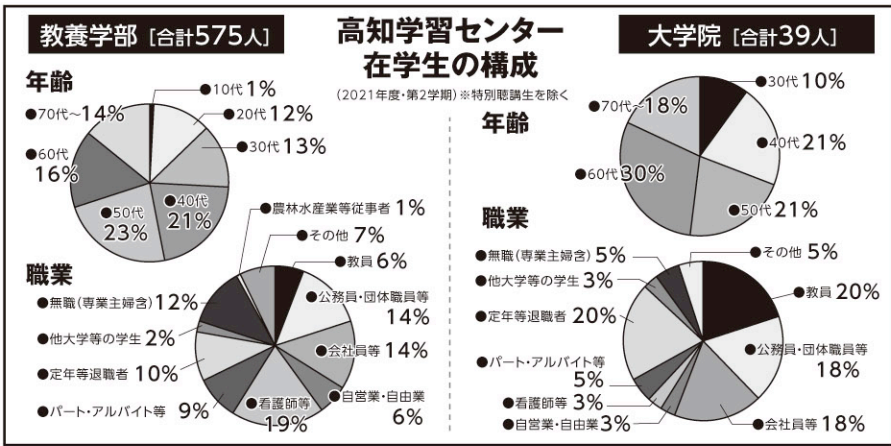

教養学部 入学科・授業料

学生種	在学期間	入学科	授業料
全科履修生	最長10年	24,000円	半年間で1科目(2単位) 11,000円 教材費含む
選科履修生	1年	9,000円	
科目履修生	半年	7,000円	

5 心理士関係資格が 取得できる

教養学部では認定心理士の資格取得と公認心理師の受験資格取得ができます。大学院では臨床心理士の受験資格を取得できます。

■公認心理師の受験資格取得(学部段階)

■認定心理士資格要件取得者 11,700人以上

(要件取得者2019年度末累計)
認定心理士資格要件取得者 全国累計約63,300人。
放送大学では11,700人以上の方が資格要件を満たしています。

■臨床心理士試験 合格率 80.0%

(全国平均 64.2% 2020年度)
臨床心理士は、放送大学大学院で受験資格を取得できます。
全国平均を大きく上回る合格実績はきめ細やかな指導の賜です。

6 3年次編入生が 増加中

短期大学、高専、専門学校を卒業された方が本学に3年次編入し、大学卒業資格(学士(教養))を取得される方が増えています。短期大学等で学んだ科目のうち、入学時に最大で62単位の単位認定を得られる場合があります。

2022年度 募集

4月入学生

募集期間

第1回募集

2021年11月26日(金)
~2022年2月28日(月)

第2回募集

2022年3月1日(火)
~2022年3月15日(火)