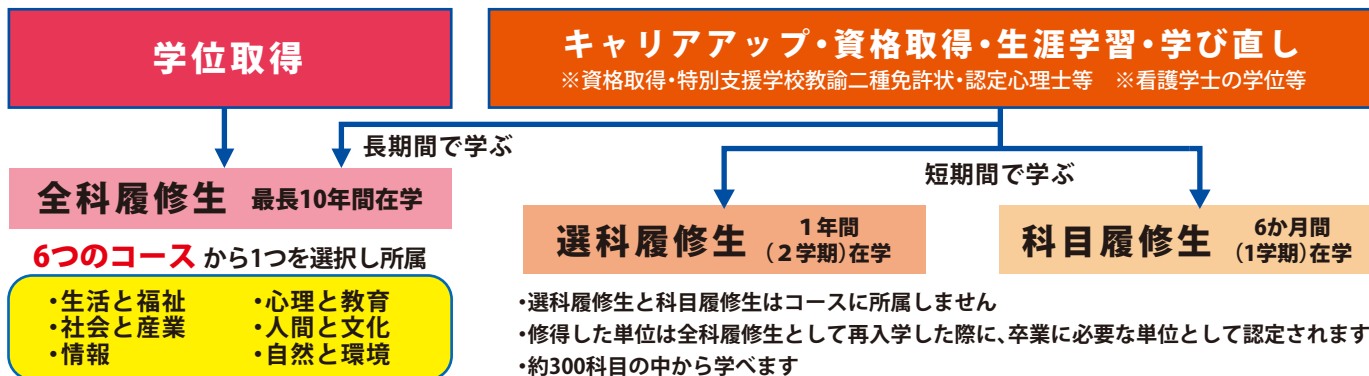

放送大学 とはこんな大学です

放送大学は文部科学省・総務省所管の、BSテレビ・ラジオで授業を行う正規の通信制大学です。教養学部は昭和58年に設置され、現在では大学院(修士課程・博士後期課程)も設置しています。これまでに約182万人の学生が学び、13万人以上の学生が卒業しています。各分野で活躍する約2,000人の一流講師陣から学べ、インターネットを活用できるのも特長です。

😊 目的に合わせて学び方を選べます

放送大学で学ぶ目的は人それぞれです。「若い頃に進学できなかった大学をきちんと卒業したい」「興味のある分野を深く学びたい」「資格を取得して仕事に活かしたい」「好きな科目だけ学びたい」…十人十色の目的に体系化された放送大学のカリキュラムなら対応できます。

😊 学生の種類・入学資格及び授業料等 (教養学部の入学試験はありません)

学生の種類	全科履修生	選科履修生	科目履修生
目的	4年以上在学し124単位以上を修得すれば学士(教養)の学位を取得できます	1年間(2学期)在籍して自分の学びたい科目を履修します	6か月間(1学期)在籍して自分の学びたい科目を履修します
入学資格	高等学校卒業またはこれと同等以上の大学入学資格が必要です	入学する年度の学年の初めにおいて満15歳以上であれば大学入学資格の有無を問いません(1科目からでも学べます)	
入学料	24,000円	9,000円	7,000円
授業料	放送授業(2単位):11,000円 ※テキスト代込み 面接授業(1単位):5,500円		

※全科履修生の卒業までの基本費用は706,000円になります。[24,000円(入学料)+682,000円(授業料:124単位)]

※中学校卒業または高等学校中退の方でも所定の条件(単位修得、年齢)を満たせば学位取得を目指せます。

●授業料は、学期(半年)ごとに登録した科目(単位)数分の授業料を納入すればよいのでムダがありません。 ●放送授業はどの科目も半年間で完結します。

😊 2・3年次編入学

他の大学等で履修した単位は審査し、卒業に必要な単位として最大62単位認定します。 既修得単位認定審査等手数料:10,000円

卒業または在籍していた学校	2年次編入	3年次編入
大学(外国の大学を含む)	卒業した方、1年以上在学して退学した方(休学期間除く)	卒業した方、2年以上在学して退学した方(休学期間除く)
短期大学(外国の短期大学を含む)	卒業した方	
高等専門学校(5年制)	修了した方	
専修学校専門課程(専門学校)一定の要件あり	修了した方	

😊 放送授業の視聴方法 ▶ いつでも、どこでも視聴できます

BS放送 放送授業はBS放送で視聴できます。 ●テレビ科目:231ch ●ラジオ科目:531ch	インターネット 全ての科目をインターネットで視聴できます。一部オンライン授業もあります。	スマートフォン・タブレット 放送番組をスマートフォンやタブレット端末(一部を除く)で視聴できます。	学習センター(サテライトスペース) 全国の学習センター・サテライトスペース(全都道府県57か所)でも、放送授業を視聴できます。	入学のチャンスは4月・10月の年2回 出願期間 10月入学 6月10日～9月12日 4月入学(予定) 11月26日～3月12日

放送大学鹿児島学習センター

〒892-0816 鹿児島市山下町14-50(かごしま県民交流センター西棟4階) TEL.099-239-3811