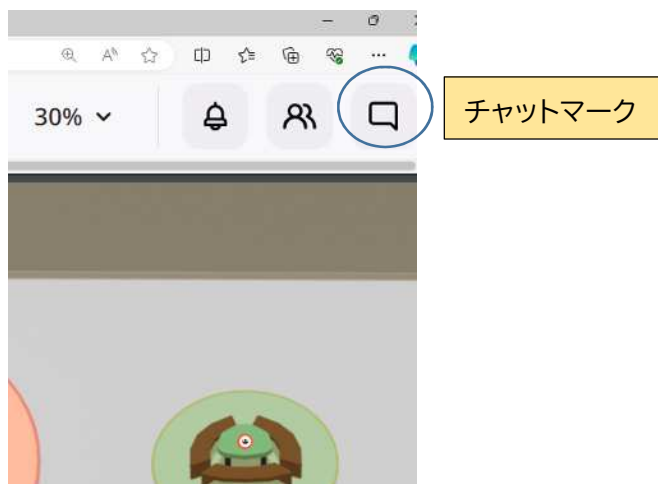

マズメタ交流会注意事項

メタバースキャンパス入場後、ステージに集合しましょう

(画面上の右奥)

アバターの移動の仕方に慣れておきましょう

ステージ上の円の中に入ったら

ミーティングオブジェクトに

つながりましょう

次ページに続く

リアクションのボタンを確認しましょう。

(拍手など音がなるアイコンを試しましょう)

リアクションのアイコンマークをテーブル表示に使うので
アイコンマークに慣れておきましょう。

リアクションボタン

チャットも使いましょう

今日のところはここまで