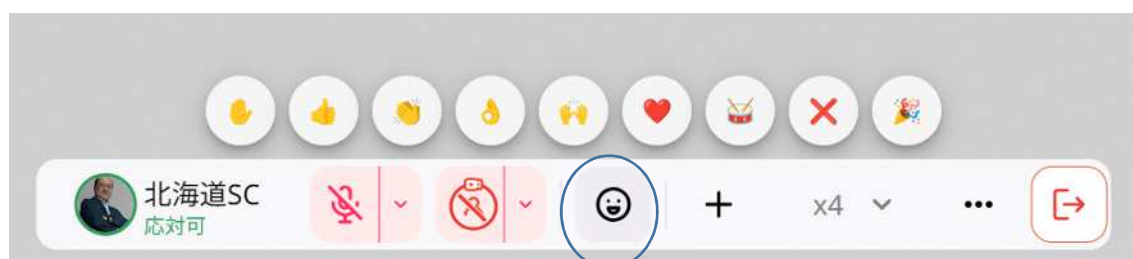

リアクションのボタンを確認しましょう。

(拍手など音がなるアイコンを試しましょう)

リアクションのアイコンマークをテーブル表示に使うので
アイコンマークに慣れておきましょう。

リアクションボタン

チャットも使いましょう